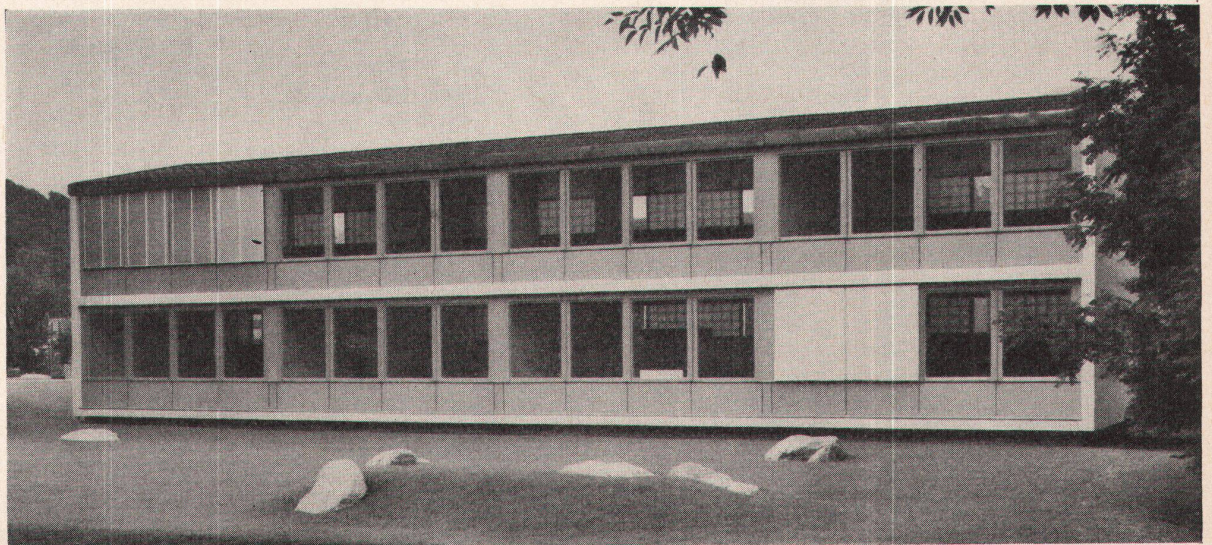

Sekundarschulhaus Mollis

u. a. Oberlichtband Physiktrakt in wärmeabsorbierendem Verbundglas

Sekundarschulhaus
Näfels
Südfassade