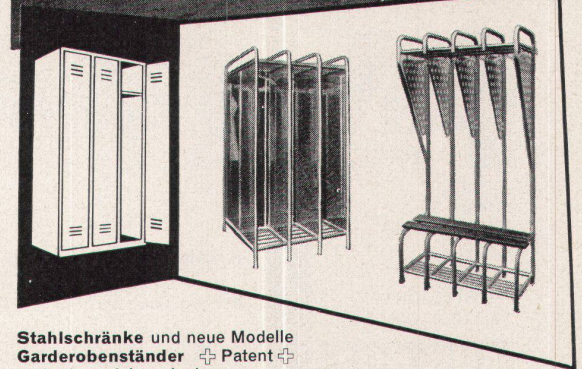

Zu beziehen durch den Fachhandel
ROTO-FRANK AG. ZÜRICH
 Hohlstrasse 188 Tel. 051 42 11 45

Stahlschränke und neue Modelle
 Garderobenständer + Patent +
 in Anticorodal, zerlegbar

HARTMANN

ROLLADENFABRIK UND METALLBAU
HARTMANN & CO. AG, BIEL
 BASEL, BERN, ZÜRICH, LUZERN, LAUSANNE, NEUCHÂTEAU