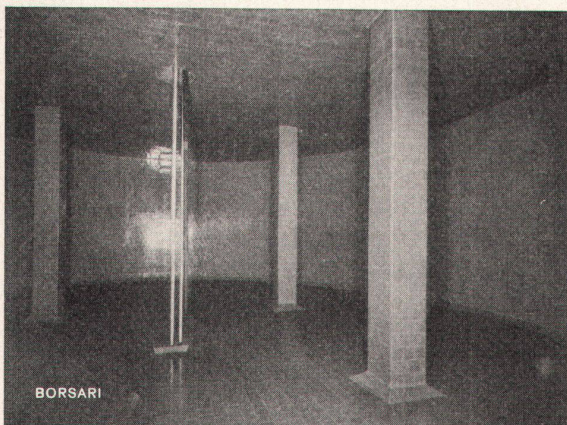

Zu beziehen durch den Fachhandel
ROTO-FRANK AG. ZÜRICH
 Hohlstrasse 188 Tel. 051 42 11 45

Stahlschränke und neue Modelle
 Garderobenständer + Patent +
 in Anticorodal, zerlegbar

HARTMANN

ROLLADENFABRIK UND METALLBAU
HARTMANN & CO. AG, BIEL
 BASEL, BERN, ZÜRICH, LUZERN, LAUSANNE, NEUCHÂTEAU