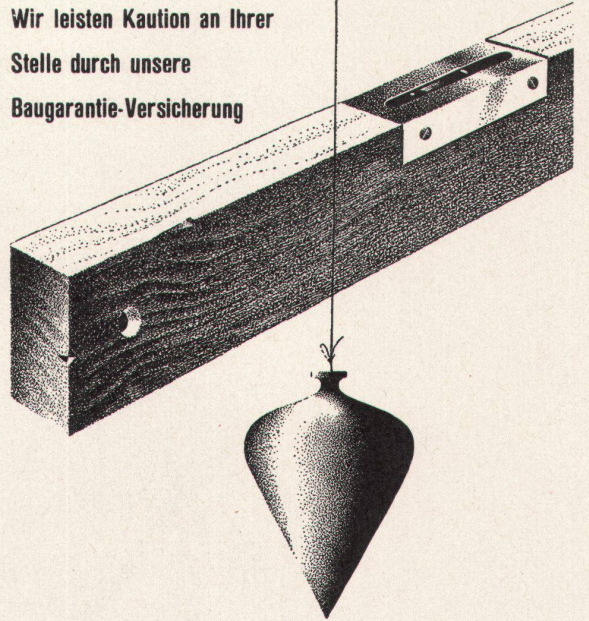

Wärmeleitzahl: 0,047

Großformat:
200 x 150 cm

rein Schweizer Fabrikat

Stärke: 2 2½ cm

Gewicht: 4,5 6 kg
pro m²

Stärke: 3½ 5 cm

Gewicht: 7,5 9,5 kg
pro m²

Verwendung:

Isolierung von Beton-
decken, Flachdächern,
Verkleidung von Mau-
erwerk, freihängende
Decken, Unterlagsbö-
den usw.

Alleinfabrikanten:

Vereinigte Schilfwebereien Zürich
das führende Unternehmen für Schilf-Leichtbaustoffe
Stampfenbachplatz 1
Telephon (051) 28 43 63

Winterthur
UNFALL

Wir leisten Kautions an Ihrer
Stelle durch unsere
Baugarantie-Versicherung

Schweizerische Unfallversicherungs-Gesellschaft in Winterthur