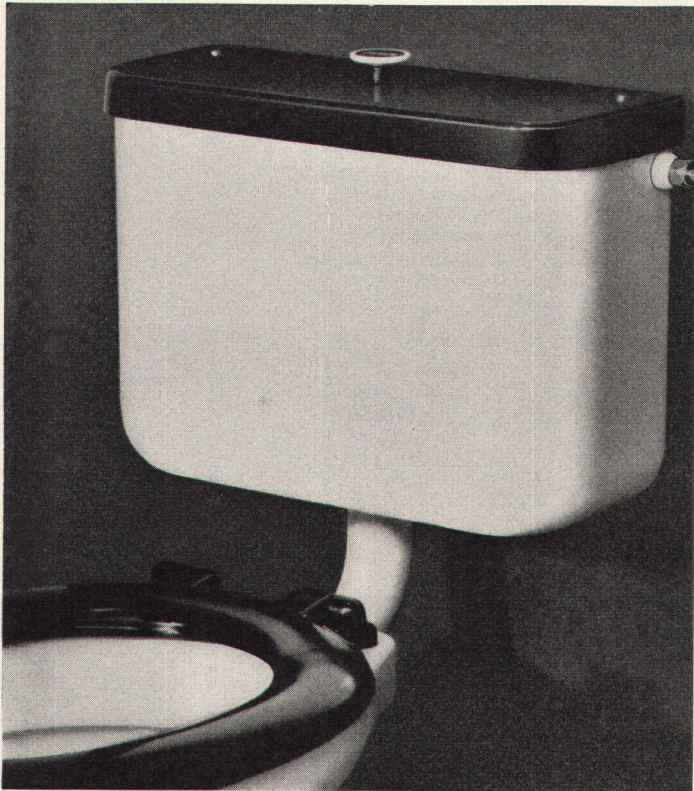

GC

**Geilinger & Co.
Winterthur
Stahlbau
Metallbau**

GEBERIT spült ohne Lärm!

NEU!

Ein wichtiger Beitrag zur Lärmbekämpfung im Wohnungsbau ist in der Weiterentwicklung unseres tiefhängenden GEBERIT-Spülkastens realisiert worden.