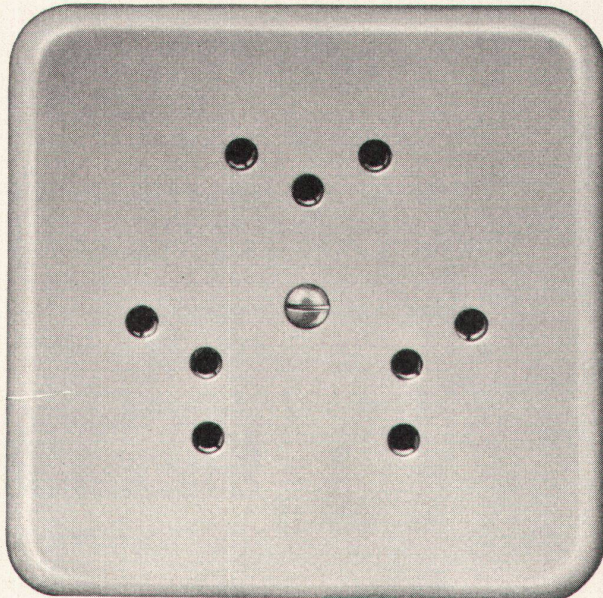

Grösse I Pmi = 86 x 86 mm

No. 76303 Pmi
Diese Steckdosen sind
mit Isolierpresstoff-
Abdeckplatten
Farbe 61 (crème-weiss) oder
62 (elfenbeinfarbig) lieferbar

Adolf Feller AG Horgen

Mehrfach-Steckdose mit
Schutzkontakt

2 P + E 10 A 250 V
Ausführung für 3 Stecker

Verschiedene unserer
Modelle wurden mit
der Anerkennungsurkunde
„Die gute Form“
ausgezeichnet.

MÖSSINGER SRV