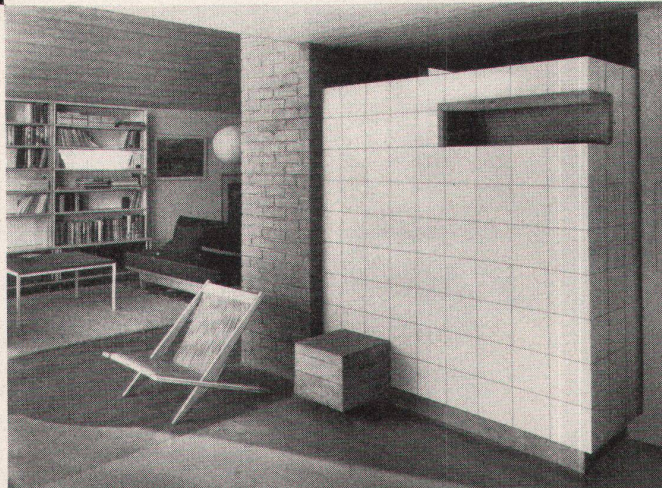

Download PDF: 17.03.2025

ETH-Bibliothek Zürich, E-Periodica, <https://www.e-periodica.ch>

Badebatterie Nr. 6642

Für die Einrichtung von Badezimmern

Die NUSSBAUM-Badebatterie Nr. 6642 imponiert durch die schwere und zugleich formschöne Ausführung. Sie ist ausgerüstet mit einfach konstruierten und zuverlässig funktionierenden O-Ring-Oberteilen. Die Batterie ist in den Baulängen 180 und 153 mm und auf Wunsch auch mit leicht exzentrischen Rac-cords lieferbar. Der neuartige Brausehalter Nr. 6851 mit 6-Kant-Führung gestattet das Fixieren der Handbrause in verschiedene Stellungen je nach Brause-zweck (zum Kopfwaschen, als Fußbrause usw.). Der Brausegriff aus schwarzem Kunststoff ist mit Sieb- oder Presto-Sportbrause versehen.

behalich
bequem
wirtschaftlich
preiswert
betriebssicher

Der Kachelofen

ist in der neuzeitlichen
Raumgestaltung
eine Heizung, welche mit
allen modernen
Systemen ausgeführt
werden kann.

Auskunft und Pläne durch: