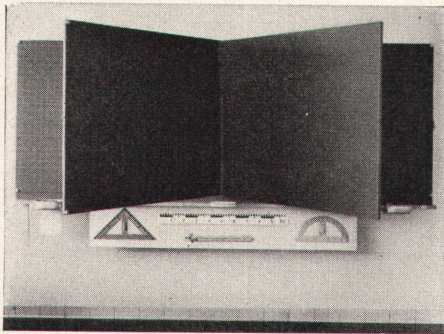

**Hunziker Söhne
Schulmöbelfabrik AG
Thalwil**

Gegründet 1880   Telephon 92 09 13

**Schweizerische Spezialfabrik
der Schulmöbelbranche**

Lieferung kompletter Schulzimmereinrichtungen, Schultische, Wandtafeln

Beratung und

Kostenvoranschläge kostenlos