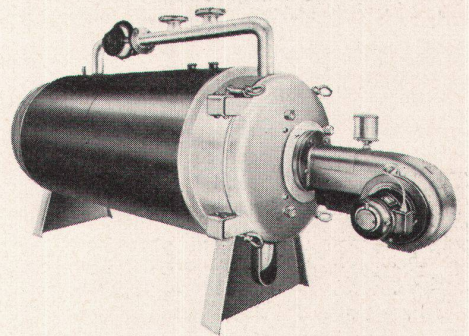

Zürich Tel. (051) 23 63 82
Luzern Tel. (041) 6 37 75
Chur Tel. (081) 2 17 51
Lausanne Tel. (021) 26 32 01
Lugano Tel. (091) 2 09 05

W. BAUMANN HORGEN

Kipptore / Lamellenstoren / Stoffstoren / Jalousieladen / Rolladen

Horgen (051) 92 40 57

GOLCALOR der einzigartige Heizkessel

kombiniert für Zentralheizung und / oder Warmwasserbereitung

bewährt – robust – sparsam – formschön
platz- und somit baukostensparend
komplett und leicht zerlegbar
gewissenhafte Beratung – prompter Service

GOLCALOR AG

Talacker 41 **Zürich 39** Tel. (051) 27 19 22