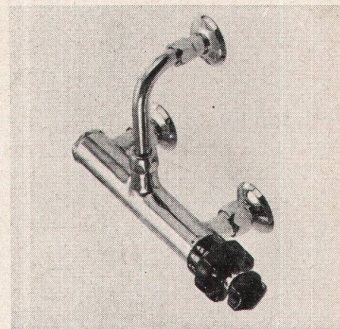

Download PDF: 17.03.2025

ETH-Bibliothek Zürich, E-Periodica, <https://www.e-periodica.ch>

Fünf Vorteile des arwa-therm-Mischautomaten in der Duschenanlage:

Plancherel

Temperatur und Strahlstärke der Brause können unabhängig voneinander eingestellt werden.

Der arwa-therm kann als einziger thermischer Mischautomat ohne Rückschlagventile an jede normale Installation angeschlossen werden.

Mischautomat Nr. 12210 mit Metallschlauch, Handbrause und Gelenkhalter. Batterie und Handbrause können unabhängig voneinander an jedem durch praktische Erwägungen bestimmten Ort plaziert werden.