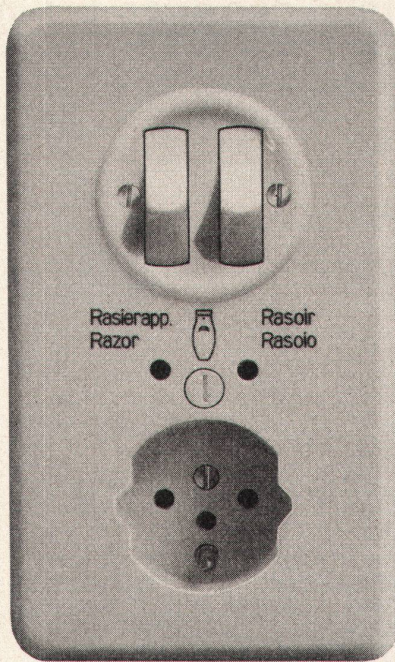

Verschiedene unserer Modelle wurden mit der
Anerkennungsurkunde «Die gute Form» ausgezeichnet

Wippenschalter,
Rasiersteckdose und
Steckdose mit
Schutzkontakt
kombiniert,
für Unterputzmontage

7541/76023 SPR Pmi mit Isolier-
presstoff Abdeckplatte crème-
weiss (Farbe 61) oder
elfenbeinfarbig (Farbe 62)

7140/76023 SPR Pmi
mit Isolierpresstoff
Abdeckplatte crème-weiss
(Farbe 61)
oder elfenbeinfarbig
(Farbe 62)

Grösse I-I Pmi 86 x 146 mm

Adolf Feller AG Horgen

Was bringt die VGB Neues?

Im Interesse Ihrer Kund-
schaft orientieren Sie sich
ständig über die wesent-
lichen Angebote für form-
schöne, robuste Beschläge.
Verschaffen Sie sich daher
die reich illustrierten
Prospekte der VGB, der
Schlossfabrik mit hundert-

jähriger Erfahrung,
modernsten industriellen
Fabrikationsmethoden
und ausgebauter
Entwicklungsabteilung.

V. Glutz-Blotzheim
Nachfolger A.G.,
Schloss- und Beschläge-
fabrik, Solothurn
Tel. 065 2 38 76

Benützen Sie bitte den
untenstehenden Bezugs-
schein.