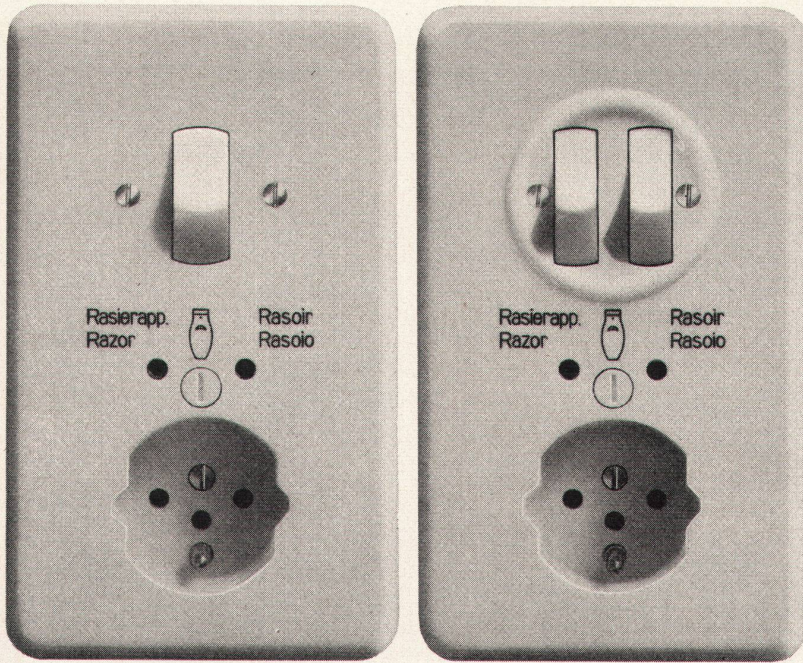

7140/76023 SPR Pmi
mit Isolierpresstoff
Abdeckplatte crème-weiss
(Farbe 61)
oder elfenbeinfarbig
(Farbe 62)

Grösse I-I Pmi 86 x 146 mm

Wippenschalter,
Rasiersteckdose und
Steckdose mit
Schutzkontakt
kombiniert,
für Unterputzmontage

7541/76023 SPR Pmi mit Isolier-
presstoff Abdeckplatte crème-
weiss (Farbe 61) oder
elfenbeinfarbig (Farbe 62)

Adolf Feller AG Horgen