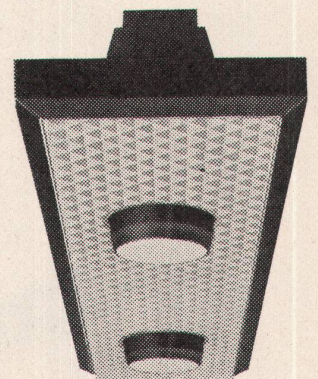

Genau aufeinander abgestimmt

Nur in der subtilen Abstimmung aufeinander vermögen die Instrumente eines Klavierquartetts jenen Wohlklang hervorzu-
bringen, den ihnen Künstlerhände entlocken. Wenn aber ein
einziges aus der Reihe tanzt, dann gelingt auch hervorragenden
Musikern keine vollendete Wiedergabe mehr.

Genau so verhält es sich auch mit dem Betrieb einer Beleuch-
tungsanlage. Nur wenn alle Teile, wie Lampe, Starter, Vorschalt-
gerät und Leuchte aufeinander abgestimmt sind und zueinan-
der passen, ist ein sicherer, störungsfreier und wirtschaftlicher
Betrieb möglich und ein Optimum an lichttechnischem Wir-
kungsgrad zu erzielen.

PHILIPS stellt alle für eine Beleuchtungs-Anlage erforder-
lichen elektrischen Bestandteile, darüber hinaus eine grosse
Zahl von lichttechnisch erprobten Beleuchtungskörpern selbst
her und bietet so Gewähr für ein einwandfreies Zusammenspiel.

**Sicher ist sicher! Setzen Sie Ihr Vertrauen auf die bekannte,
bewährte PHILIPS-Qualität!**

Für die Lösung Ihrer Beleuchtungsprobleme wenden Sie sich
am besten an unser lichttechnisches Büro.

PHILIPS

Philips AG, Zürich, Abt. Philora, Tel. 051/25 86 10

Philips SA, Genève, Dépt. Eclairage, Tél. 022/32 63 50