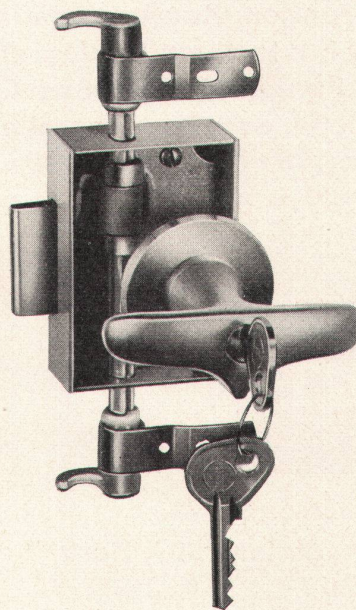

Eine Troesch Schöpfung: Wanengriff No. 1088 mit loser Seifenschale - einfach ideal!

Immer voraus sein mit Neuheiten

von **TROESCH**

Bern, Effingerstr. 10. Tel. 2 21 51
Zürich, Ausstellungsstr. 80. Tel. 42 22 77
Basel, Steinertorstr. 26. Tel. 24 58 60

Das neue

Espagnolette-Schrankschloß Nr. 262 a

mit Zylinder-Olive
Nr. 441/75 mm
oder Kaba-Original
473/82 mm
ist ein formschöner
und sicherer
Wandkastenverschluß.

(Modell ges. geschützt)

Verkauf durch
den Fachhandel