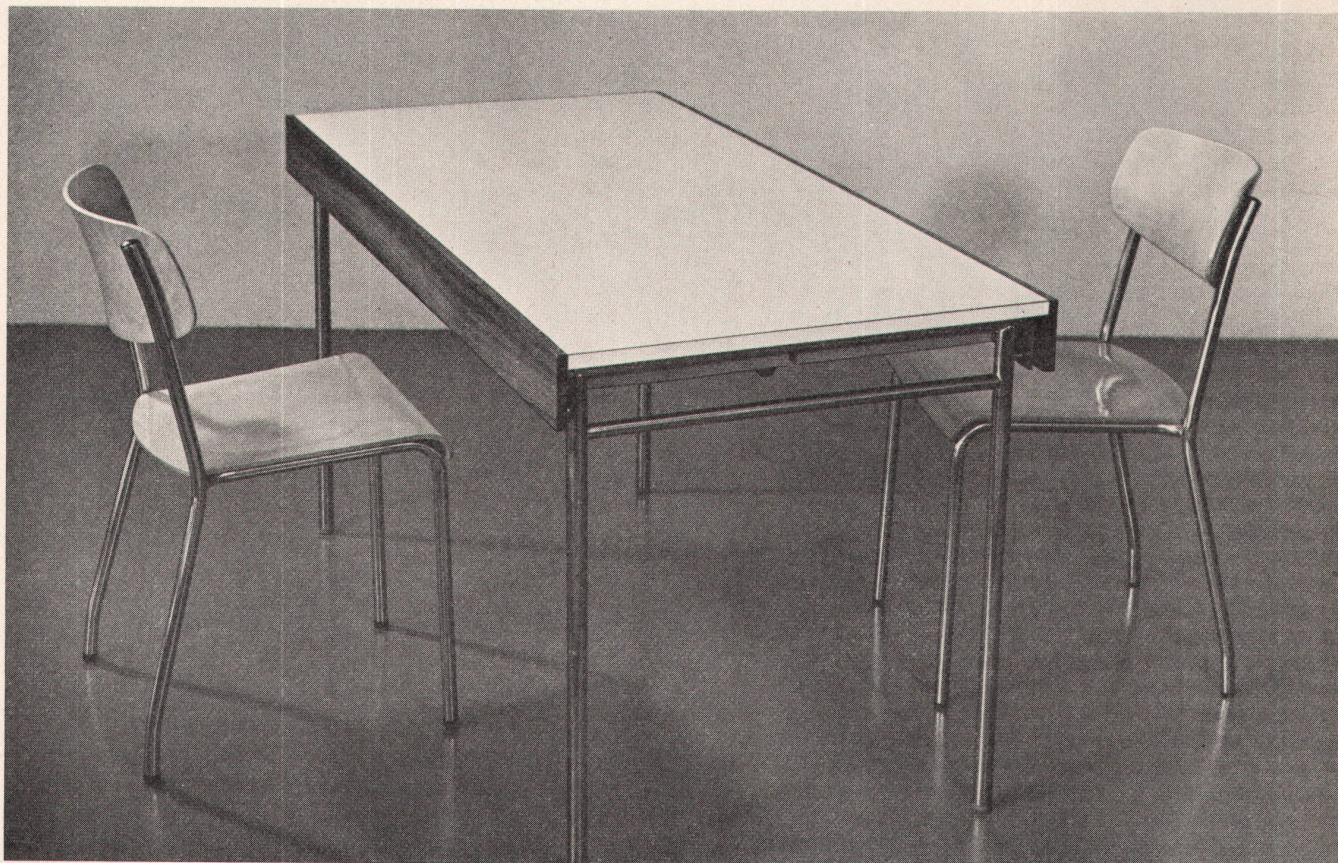

Download PDF: 16.02.2025

ETH-Bibliothek Zürich, E-Periodica, <https://www.e-periodica.ch>

**Der ideale KLAPPTISCH Mod. 109 KL
Stahlrohrstuhl Mod. 562**

KLAPPTISCH

**Für Saalmöblierungen, Konferenzräume,
Gemeindehäuser, Kantinen, Restaurants,
Spitäler, Ausstellungen, Schulen usw.
Ulme, Esche, Eiche, evtl. Kunstharzbelag
Standardgrößen 140x70 cm und 180x70 cm
Entwurf + Hersteller: G. E. Schlup + Co., Lengnau**