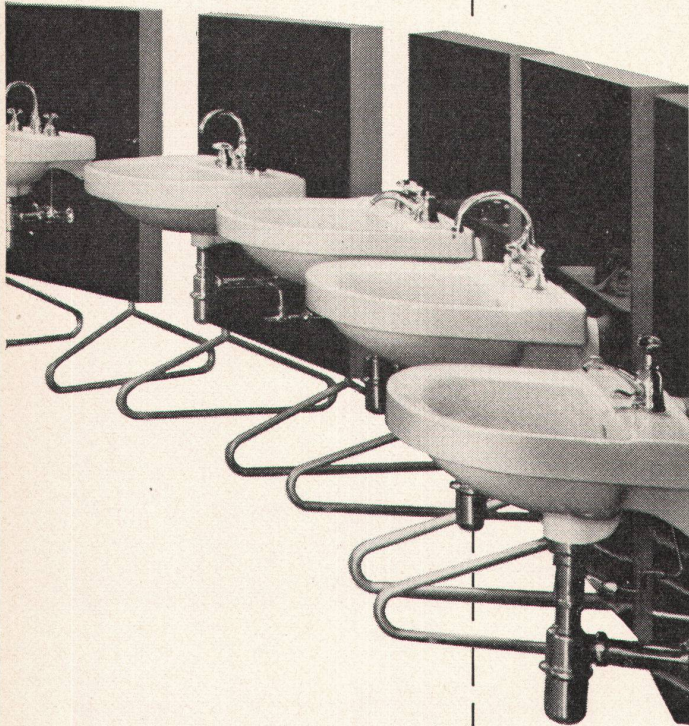

Download PDF: 16.02.2025

ETH-Bibliothek Zürich, E-Periodica, <https://www.e-periodica.ch>

**Der ideale KLAPPTISCH Mod. 109 KL
Stahlrohrstuhl Mod. 562**

KLAPPTISCH

**Für Saalmöblierungen, Konferenzräume,
Gemeindehäuser, Kantinen, Restaurants,
Spitäler, Ausstellungen, Schulen usw.
Ulme, Esche, Eiche, evtl. Kunstharzbelag
Standardgrößen 140x70 cm und 180x70 cm
Entwurf + Hersteller: G. E. Schlup + Co., Lengnau**

MEER

Alleinverkauf für die ganze Schweiz:
Rudolf Meer + Kaufmann AG, Bern
Effingerstraße 21
Telephon (031) 2 52 52

VORAUSS SEIN MIT TROESCH

Es freut uns jedesmal zu beobachten, mit welcher Freude, ja sogar innerer Begeisterung Bauherrschaften sanitäre Apparate auswählen. Und immer wieder treten neue Probleme auf, wie Farbe, Form, Grösse und Anordnung. Weisse und farbige Apparate in den verschiedensten Formen sind in unseren Ausstellungen fachgerecht montiert. Dadurch wird der Bauherr wie der Architekt über alle Kombinationsmöglichkeiten und Neuheiten ins Bild gesetzt. Unsere vollkommen eingerichteten Badezimmer und Küchen geben manche Anregung und vor allem einen Begriff über die Grössenverhältnisse. Besuchen Sie die richtungweisenden Troesch-Ausstellungen in Bern, Zürich oder Basel, denn Sie bauen für die Zukunft!