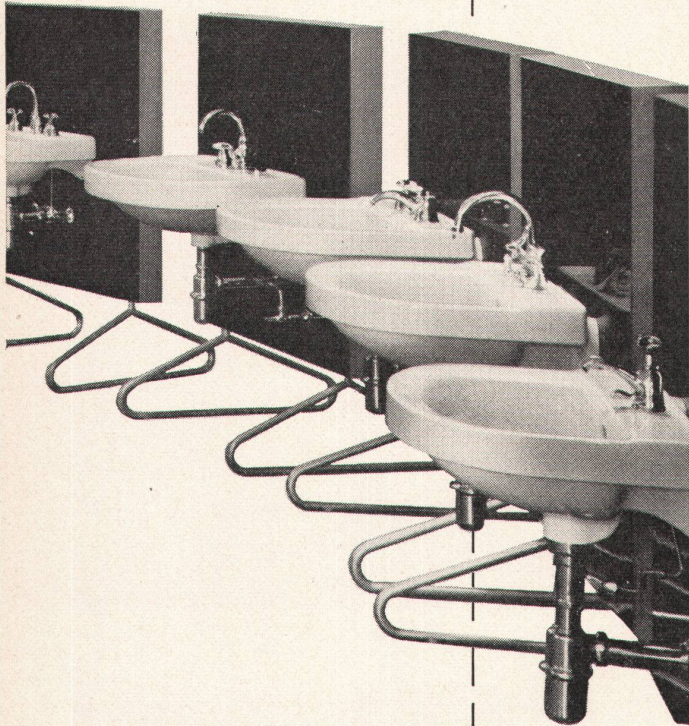

Download PDF: 16.03.2025

ETH-Bibliothek Zürich, E-Periodica, <https://www.e-periodica.ch>

**Der ideale KLAPPTISCH Mod. 109 KL
Stahlrohrstuhl Mod. 562**

KLAPPTISCH

**Für Saalmöblierungen, Konferenzräume,
Gemeindehäuser, Kantinen, Restaurants,
Spitäler, Ausstellungen, Schulen usw.
Ulme, Esche, Eiche, evtl. Kunstharzbelag
Standardgrößen 140x70 cm und 180x70 cm
Entwurf + Hersteller: G. E. Schlup + Co., Lengnau**

MEER

Alleinverkauf für die ganze Schweiz:
Rudolf Meer + Kaufmann AG, Bern
Effingerstraße 21
Telephon (031) 2 52 52

VORAUSS SEIN MIT TROESCH

Es freut uns jedesmal zu beobachten, mit welcher Freude, ja sogar innerer Begeisterung Bauherrschaften sanitäre Apparate auswählen. Und immer wieder treten neue Probleme auf, wie Farbe, Form, Grösse und Anordnung. Weisse und farbige Apparate in den verschiedensten Formen sind in unseren Ausstellungen fachgerecht montiert. Dadurch wird der Bauherr wie der Architekt über alle Kombinationsmöglichkeiten und Neuheiten ins Bild gesetzt. Unsere vollkommen eingerichteten Badezimmer und Küchen geben manche Anregung und vor allem einen Begriff über die Grössenverhältnisse. Besuchen Sie die richtungweisenden Troesch-Ausstellungen in Bern, Zürich oder Basel, denn Sie bauen für die Zukunft!