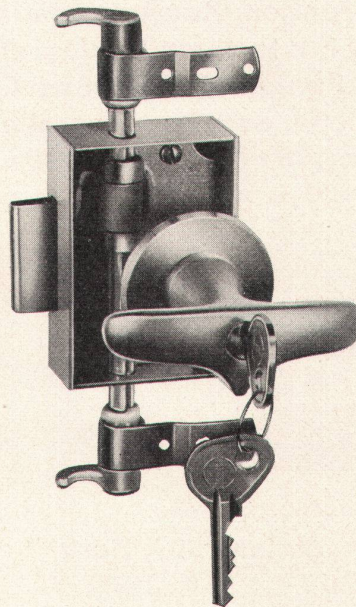

Eine Troesch Schöpfung: Wandengriff No. 1088 mit loser Seifenschale - einfach ideal!

Immer voraus sein mit Neuheiten

von **TROESCH**

Bern, Effingerstr. 10. Tel. 2 21 51
Zürich, Ausstellungsstr. 80. Tel. 42 22 77
Basel, Steinertorstr. 26. Tel. 24 58 60

Das neue

Espagnolette-Schrankschloß Nr. 262 a

mit Zylinder-Olive
Nr. 441/75 mm
oder Kaba-Original
473/82 mm
ist ein formschöner
und sicherer
Wandkastenverschluß.

(Modell ges. geschützt)

Verkauf durch
den Fachhandel