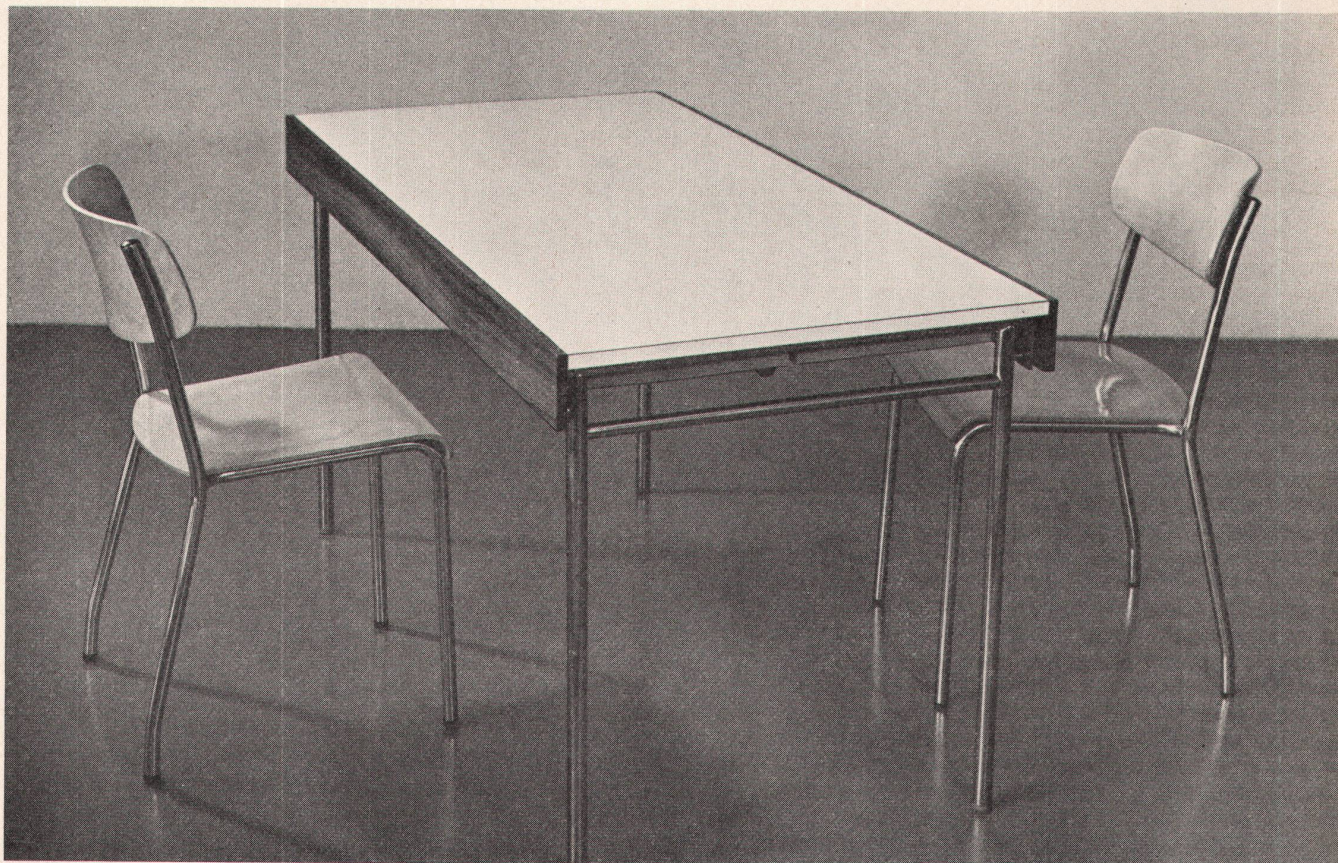

Download PDF: 16.03.2025

ETH-Bibliothek Zürich, E-Periodica, <https://www.e-periodica.ch>

**Der ideale KLAPPTISCH Mod. 109 KL
Stahlrohrstuhl Mod. 562**

KLAPPTISCH

**Für Saalmöblierungen, Konferenzräume,
Gemeindehäuser, Kantinen, Restaurants,
Spitäler, Ausstellungen, Schulen usw.
Ulme, Esche, Eiche, evtl. Kunstharzbelag
Standardgrößen 140x70 cm und 180x70 cm
Entwurf + Hersteller: G. E. Schlup + Co., Lengnau**