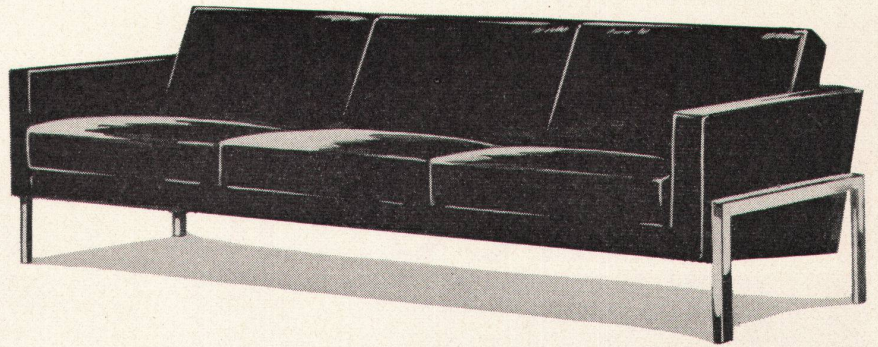

# Licht

Novelectric AG, Abteilung Beleuchtung,  
Claridenstrasse 25, Zürich, Tel. 051-25 58 90  
9, rue Céard, Genève, tél. 022-26 03 38

Architekt Wolfram Winkler  
ist der Schöpfer dieser komfortablen Sitzgruppe.  
Für die grosse Zingg-Lamprecht-Kollektion, welche  
nicht teurer nur besser ist, zeichnen die besten  
Formgeber der Welt.