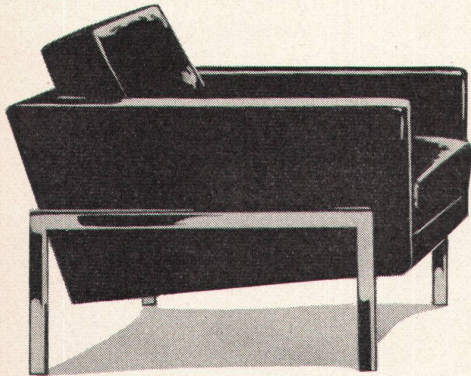

# Licht

Novelectric AG, Abteilung Beleuchtung,  
Claridenstrasse 25, Zürich, Tel. 051-25 58 90  
9, rue Céard, Genève, tél. 022-26 03 38

Architekt Wolfram Winkler  
ist der Schöpfer dieser komfortablen Sitzgruppe.  
Für die grosse Zingg-Lamprecht-Kollektion, welche  
nicht teurer nur besser ist, zeichnen die besten  
Formgeber der Welt.