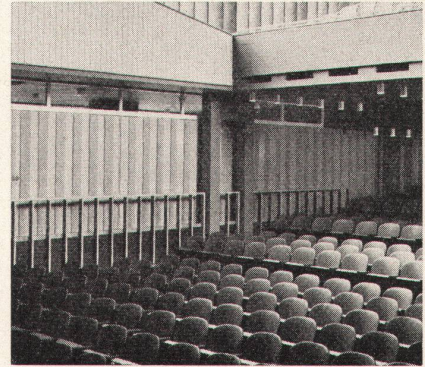

Architekt Wolfram Winkler
ist der Schöpfer dieser komfortablen Sitzgruppe.
Für die grosse Zingg-Lamprecht-Kollektion, welche
nicht teurer nur besser ist, zeichnen die besten
Formgeber der Welt.

Zingg-Lamprecht

Hauptgeschäft: am Stampfenbachplatz
Show-Room: Claridenstrasse 41 Zürich

**Raumprobleme löst der Einbau
der Harmonikatur «Daemon»**

**Schreinerwerkstätten
der Hoch- und Tiefbau AG Aarau**

Gegründet 1869

Telephon (064) 28522

Waschtisch CARINA

Nr. 4469 61 × 54 cm

Nr. 4470 57 × 48 cm

Nr. 4471 51 × 41 cm

SWB-Auszeichnung
«Die gute Form 1960»

Kera-Werke AG. Laufenburg/AG