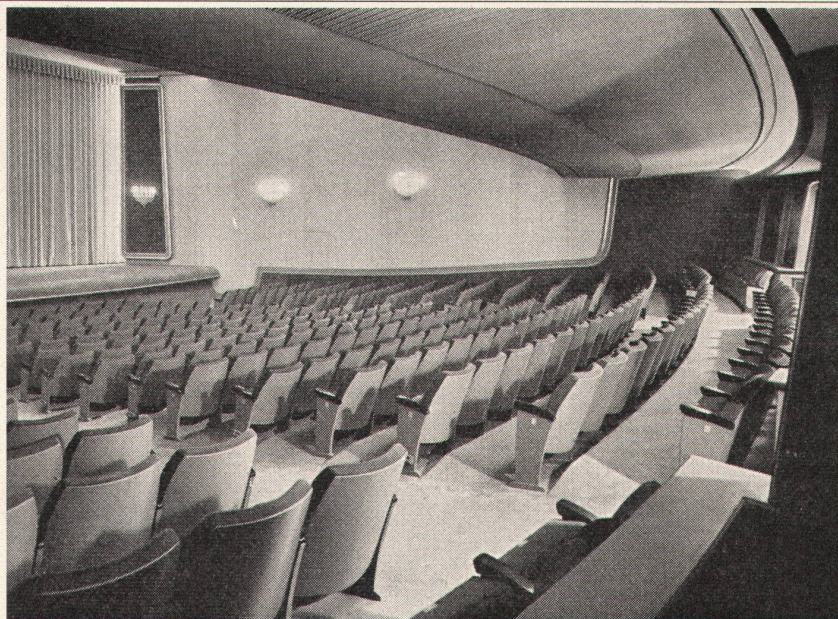

Feste und mobile Bestuhlungen
für Theater und Kinos.
Hundertprozentige Ausnützung des
Raumes, da die Fauteuils den
Ausmaßen des Saales angepaßt
werden.

Für jeden Geschmack führen wir den
formschönen und bequemen Fauteuil
zu äußerst günstigen Preisen.
Horgen-Glarus bürgt für Qualität.

Cinéma des Arcades, Neuchâtel L. Pizzera, Architekt

HORGEN—GLARUS

**AG Möbelfabrik Horgen-Glarus
in Glarus Tel. 058 / 5 20 91**

Sanitäre Apparate

elegant und formschön, in jeder Aus-
führung: weiss und farbig: moderne
Küchenkombinationen, vollautoma-
tische Waschmaschinen UNIMATIC-
Favorite und ADORA-Diva.

DECO AG

Sanitäre Apparate Küssnacht-ZH
Telefon 051/900288