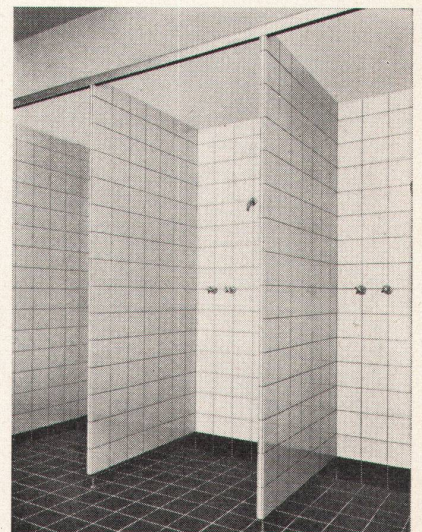

HORGEN-GLARUS

**Stuhl- und Tischfabrik
Horgen-Glarus in Glarus**

Stuhl Mod. 4040 P

AG Möbelfabrik
Horgen-Glarus
in Glarus

Tel. 058 5 20 92

Vorfabrikation

von keramischen Wandbelägen in Duschen, WC usw.

durch

**WAPROTECT-
Trennwände** 3 cm stark

von

SPONAGEL + CO

Sihlquai 139 Zürich 5 Telefon (051) 42 76 00

GEBERIT

Ein wichtiger Beitrag zur Lärmbekämpfung im Wohnungsbau ist mit dem Einbau des hochwirksamen GEBERIT-Geräuschdämpfers in unsere tiefhängenden Spülkasten realisiert worden. Hunderttausende von WC-Anlagen in Hotels, Krankenhäusern, Hochhäusern, Wohnsiedlungen usw. bestätigen: