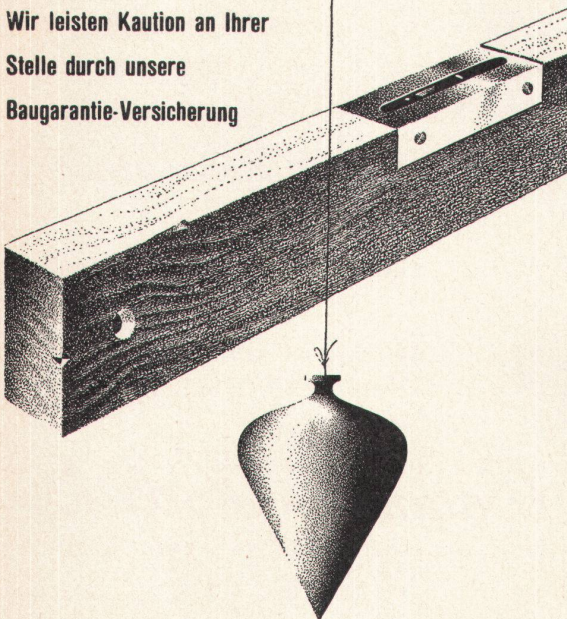

EMB Elektromotorenbau AG
Birsfelden
Tel. 061 / 41 18 50

Dekorative Ventilationsdecke in Trockenstuck
Restaurant Mövenpick / Arch. Dr. J. Dahinden

Fritz Grob AG Zürich 8

**Winterthur
UNFALL**

Wir leisten Kaution an Ihrer
Stelle durch unsere
Baugarantie-Versicherung