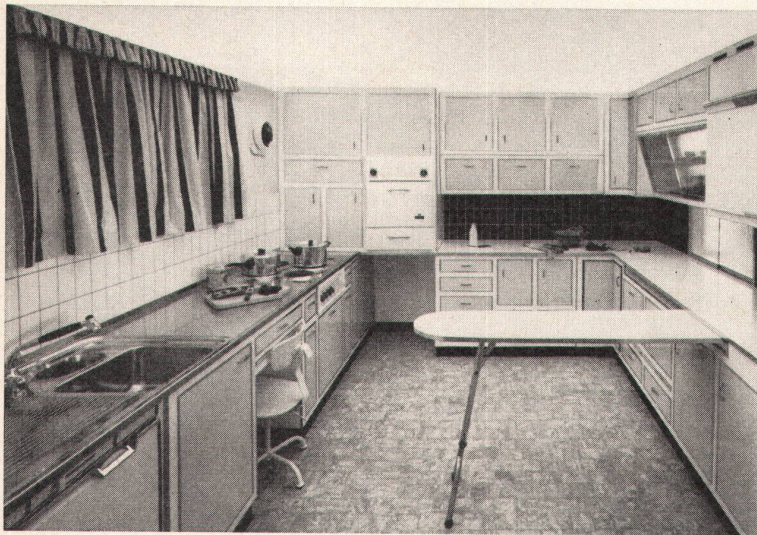

H. P. WASER

ZÜRICH 2, Genferstraße 25
TEL. (051) 27 07 05

Die moderne

Einbauküche

stammt aus der

«HUB-Küche»

Unsere Küchenspezialisten leisten
in der Planung und in der Ausführung
Qualitätsarbeit.

HANS U. BOSSHARD ZÜRICH/LUGANO