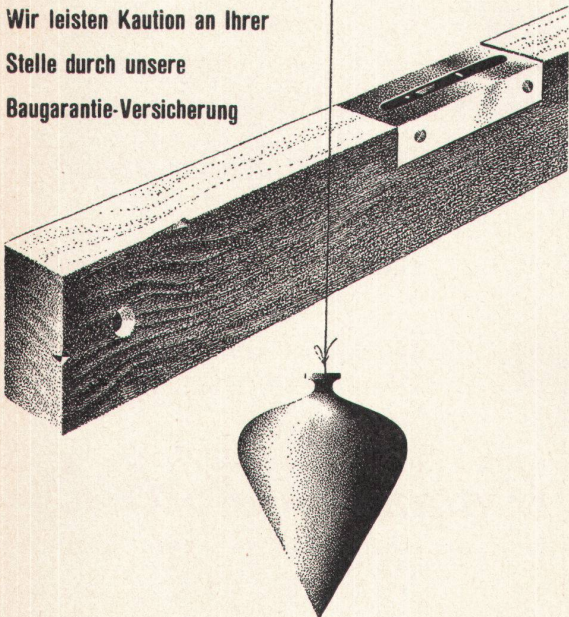

Schweizerische Unfallversicherungs-Gesellschaft in Winterthur

Hädrich

FENSTERBÄNKE