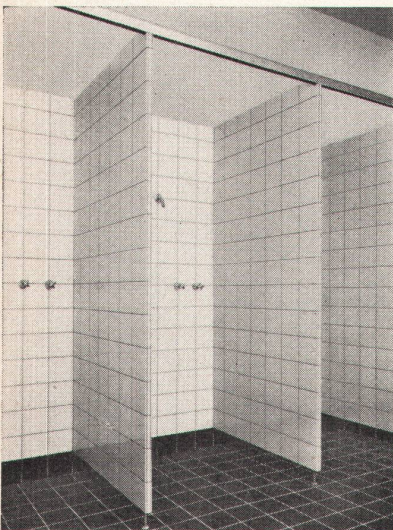

HORGEN-GLARUS

**Stuhl- und Tischfabrik
Horgen-Glarus in Glarus**

Stuhl Mod. 4040 P

AG Möbelfabrik
Horgen-Glarus
in Glarus

Tel. 058 5 20 92

Vorfabrikation

von keramischen Wandbelägen in Duschen, WC usw.

durch

**WAPROTECT-
Trennwände** 3 cm stark

von

SPONAGEL + CO

Sihlquai 139 Zürich 5 Telefon (051) 42 76 00

GEBERIT

Ein wichtiger Beitrag zur Lärmbekämpfung im Wohnungsbau ist mit dem Einbau des hochwirksamen GEBERIT-Geräuschdämpfers in unsere tiefhängenden Spülkasten realisiert worden. Hunderttausende von WC-Anlagen in Hotels, Krankenhäusern, Hochhäusern, Wohnsiedlungen usw. bestätigen: