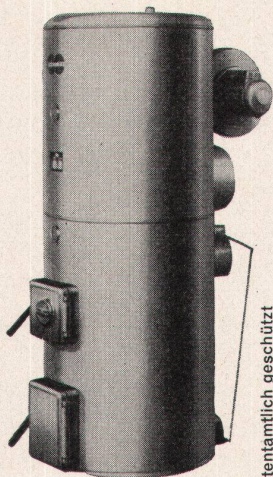

Alle Wünsche nach sparsamer Heizung und immer billigem reichlichem Heisswasser im Eigenheim, Mehrfamilienhaus, Hotel, Betrieb usw. erfüllt

der neue Heizer

Patentamtlich geschützt

Der universelle Wärme-Generator für Zentralheizung und Heisswasser

Accum AG Gossau ZH