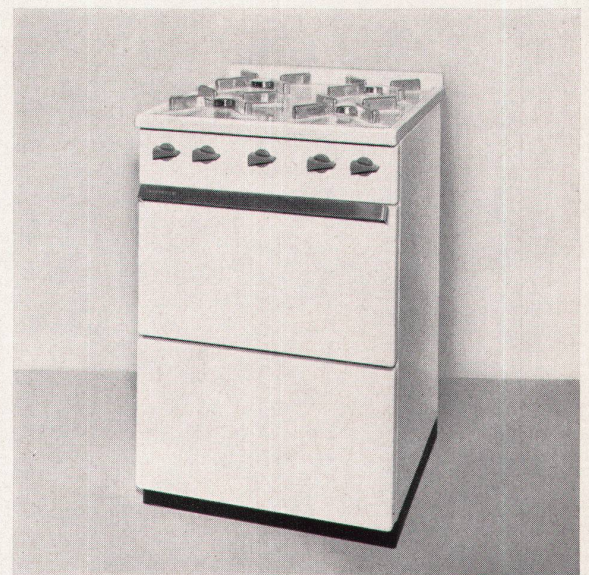

9
Gasherd «Solothura». Schweiz. Gasapparatefabrik, Solothurn
Fourneau à gaz «Solothura»
Gas stove "Solothura"

9