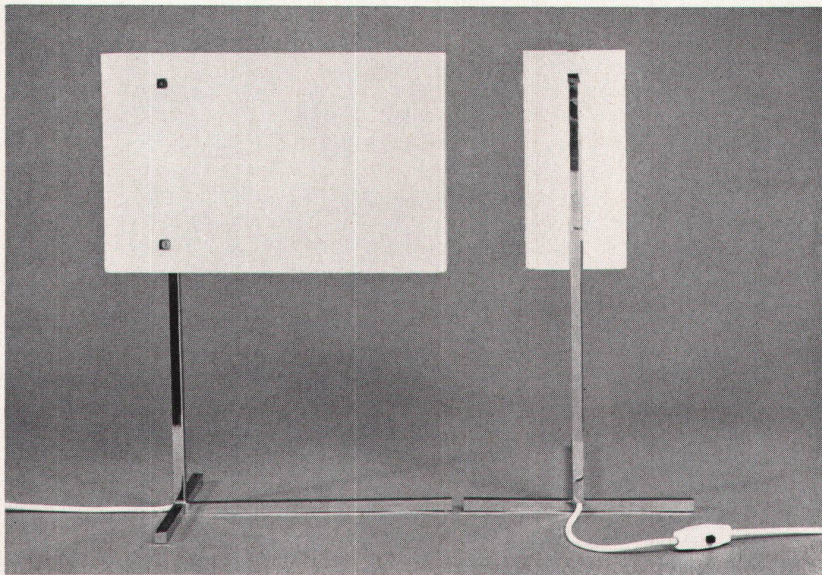

5

6
Tischlampe. Entwerfer: Rolf Siebold; Hersteller: Keller Metallbau, St. Gallen
Lampe de table
Table lamp

Photos: 1 F. Rausser, Bern; 2 Max Buchmann, Zürich; 5 F. Meyer, Bern; 8 Hoffmann, Basel

6

7

8

8
Fegbürste. Walter AG, Oberentfelden
Brosse à récurer
Scouring brush

9