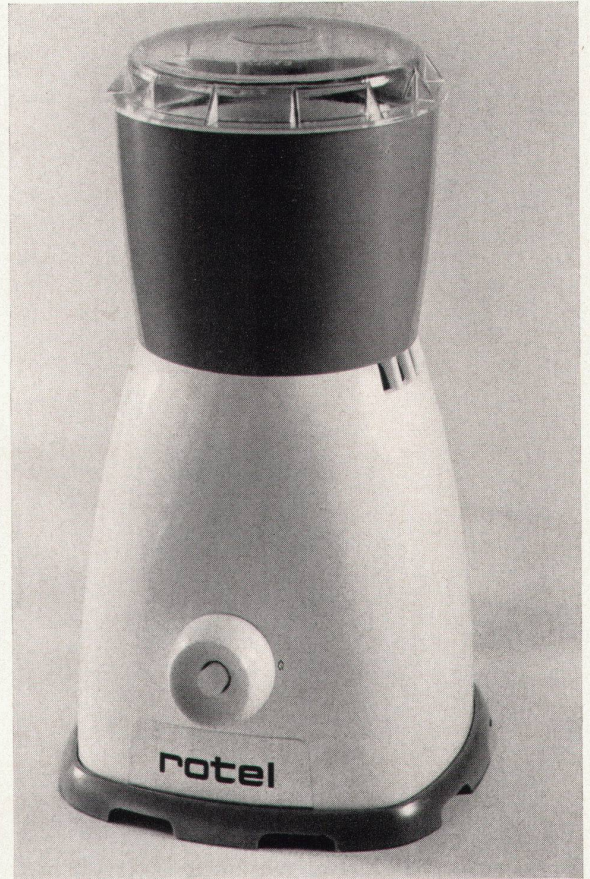

3

2
Tischdecke Leinen. Schweiz. Leinen-Industrie AG, Niederlenz
Nappe de toile
Tablecloth, linen

3
Kaffeeschlagmühle. Rotel AG, Aarburg
Moulin à café électrique
Electric coffee grinder

4
Steckdosenschalter. Levy fils AG, Basel
Prise-interrupteur
Socket switch