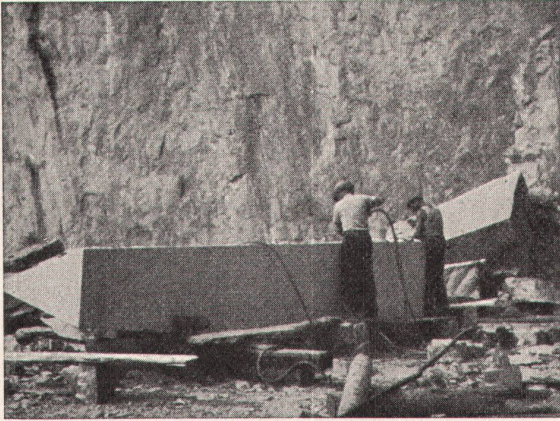

GRANIT UND MARMORARBEITEN

Granit und Marmor von Castione
Tessiner Granit hell und dunkel, Urner Granit

M. ANTONINI & CO., BELLINZONA
Schweizerische Granitwerke Gegr. 1865