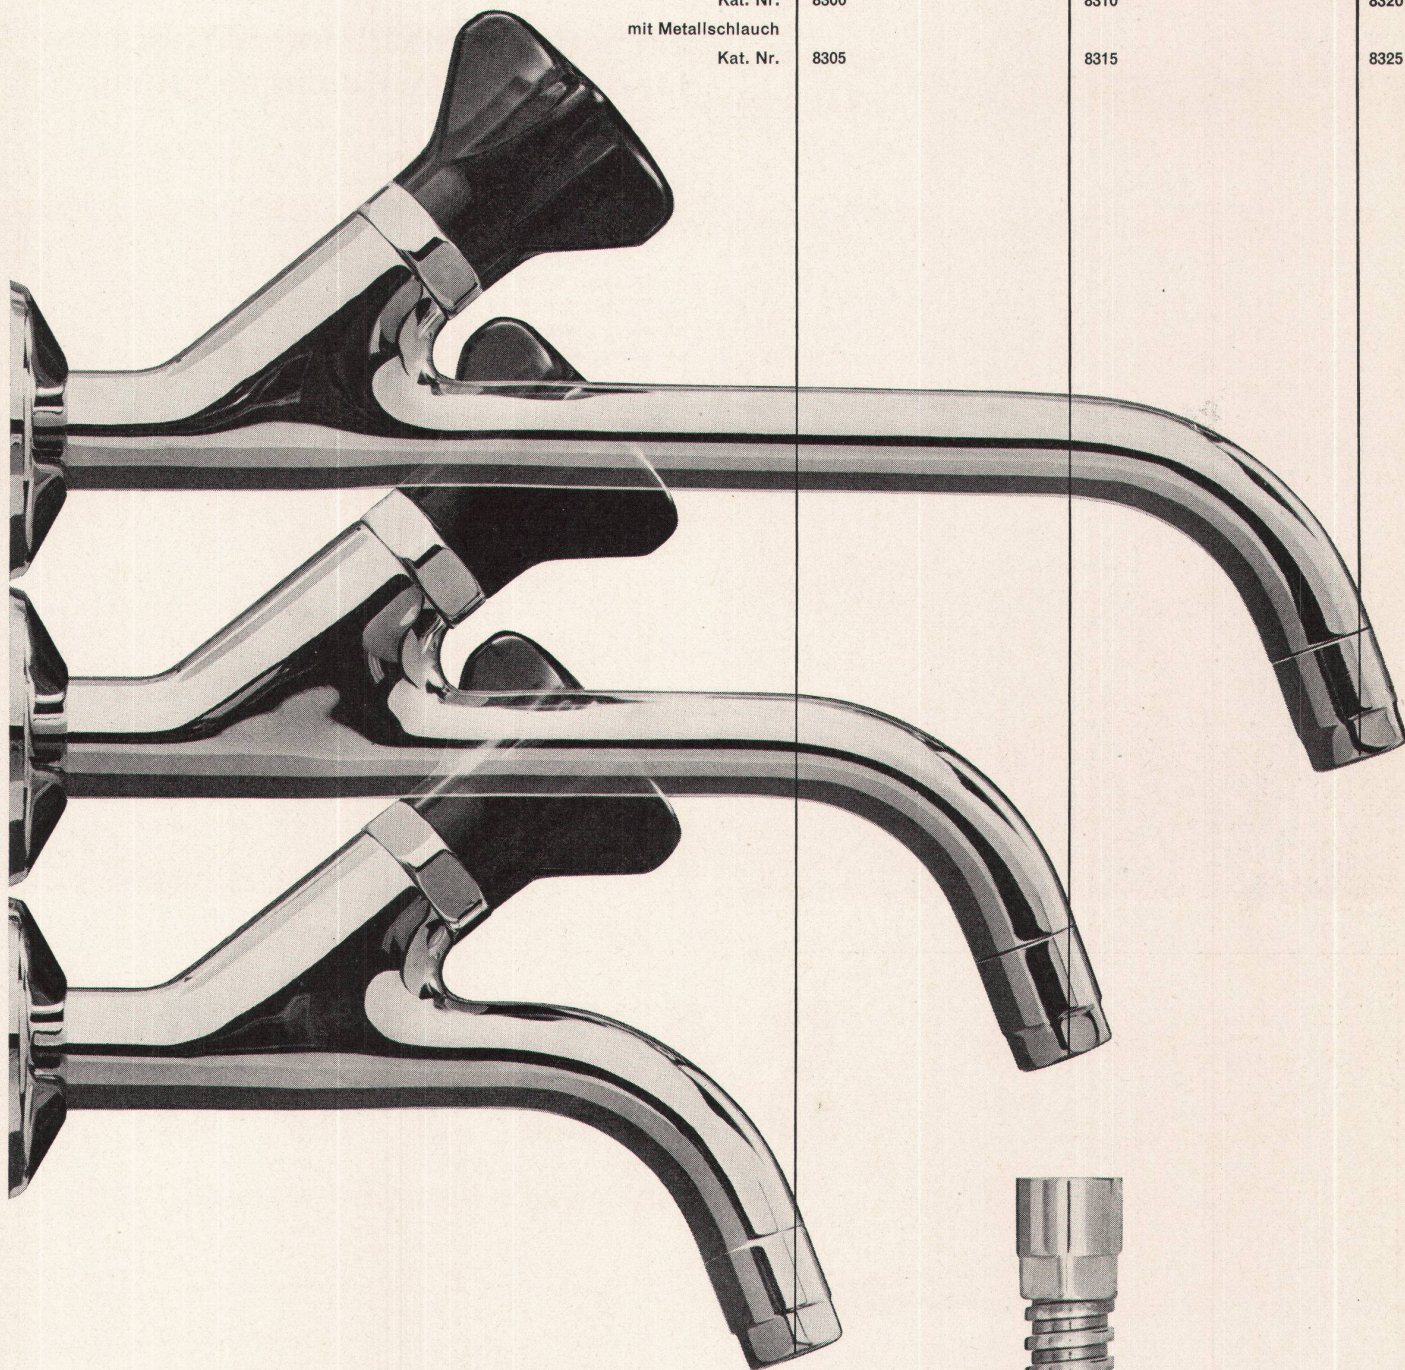

# Auslaufhahnen «arwa-typ»

Ausladung	125	175	225
Kat. Nr.	8300	8310	8320
mit Metallschlauch			
Kat. Nr.	8305	8315	8325

Plancheitel