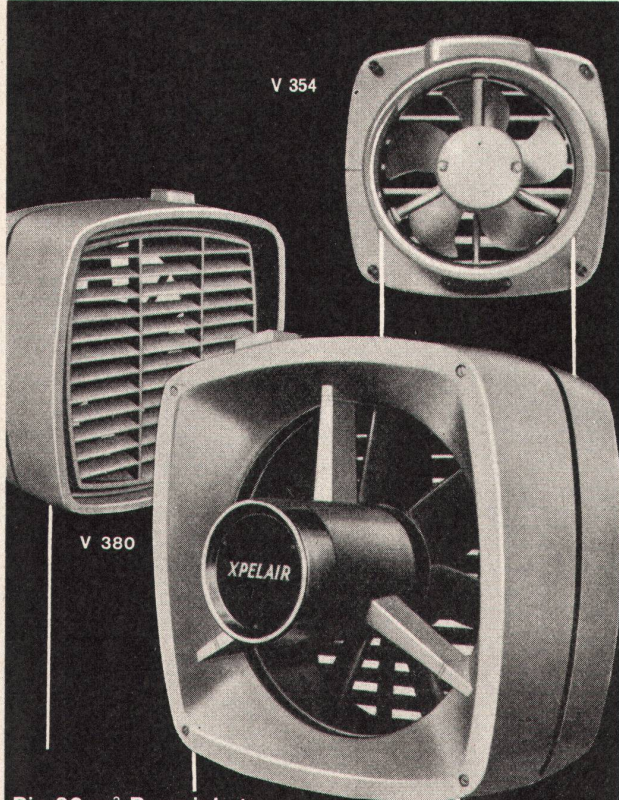

Schindler & Cie. AG
Aufzüge- und Elektromotorenfabrik
Ebikon-Luzern

Aufzüge
Fahrtreppen
Eisenbahnwagen

Ventilatoren in Fenster einbauen!

Günstigste und einfachste
Lösung des Lüftungsproblems.

Dass es heute ein XPELAIR sein muss, ist jedem Fachmann aus Erfahrung klar. Jetzt gilt es nur noch den richtigen Typ zu wählen... daher:

Für jeden Raum den passenden XPELAIR!

Für eine einwandfreie Entlüftung ohne Zugluft sollte generell die Luftumwälzung pro Stunde das 9 - 10fache des Rauminhaltes betragen.

V 354

V 380

Bis 30 m³ Rauminhalt
für Privatküchen, Dunkelkammern, WC, Badezimmer Type V 354 mit 310 m³ Stundenleistung; in den wundervollen Pastellfarben zu jedem Interieur passend.

Von 50 - 60 m³ Rauminhalt
für Bar's, Büros, Labors, Wartezimmer, Ladengeschäfte, Type V 360 mit 425 m³/h Luftumwälzung.

Bis ca. 100 m³ Rauminhalt
für Cafés, Restaurants, gewerbliche Betriebe etc., Type V 370 mit 850 m³ Stundenleistung.