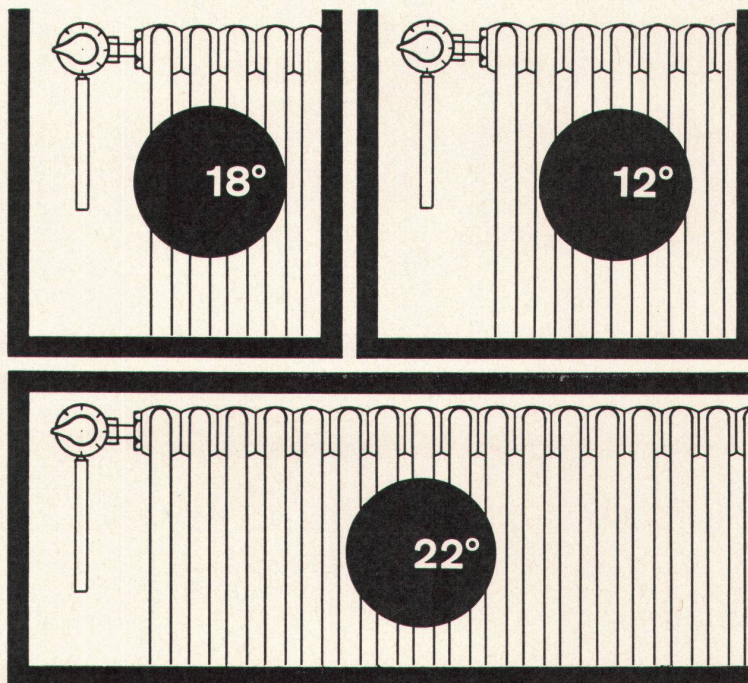

Werner Kuster AG.

Dreispitzstrasse 32, Basel 18

Tel. 061-46 06 08