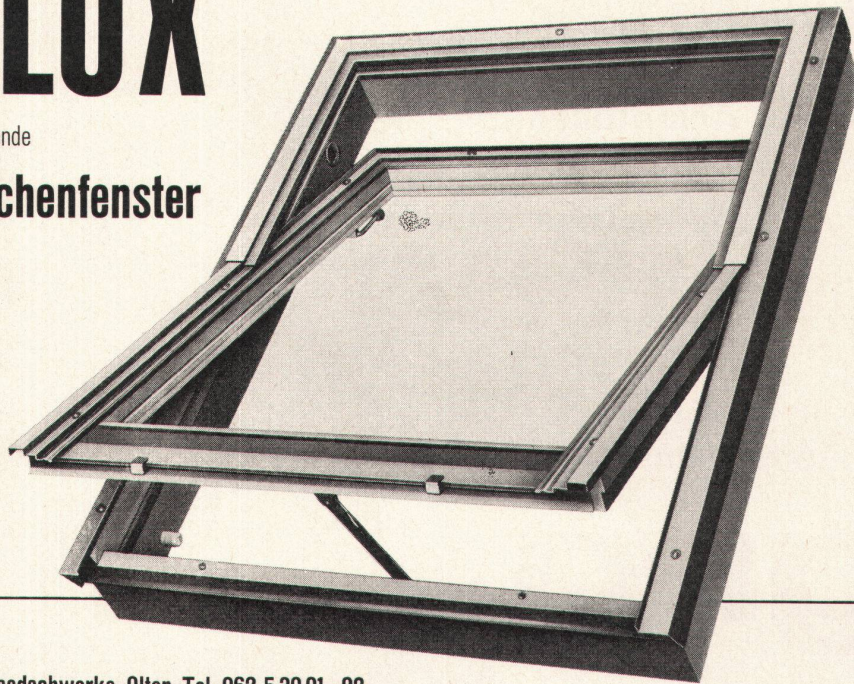

VELUX

das ideale, allen Ansprüchen dienende

Dachflächenfenster

Für den Dachwohnraum
in Alt- und Neubauten

Maximale Ausnutzung
von Licht, Luft und Sonne

Bequemste Putzmöglichkeit
innen, aussen und zwischen
den Scheiben