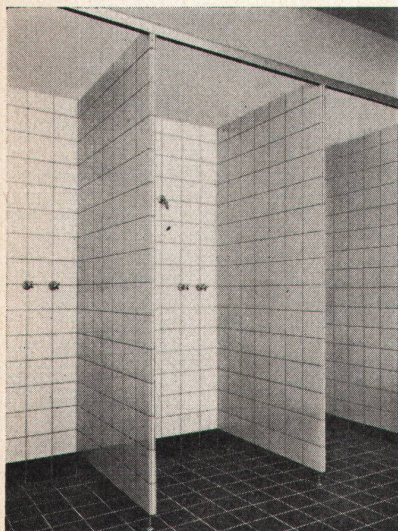

WAPROTECT- Trennwände 3 cm stark

von

SPONAGEL + CO

Sihlquai 139

Zürich 5

Telephon (051) 42 76 00