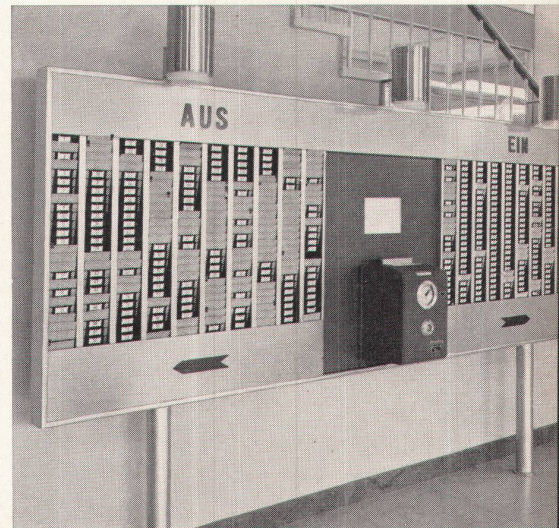

Modernes Bauprofilprogramm

GLISSA AG Schaffhausen

Telefon 053/5 92 31