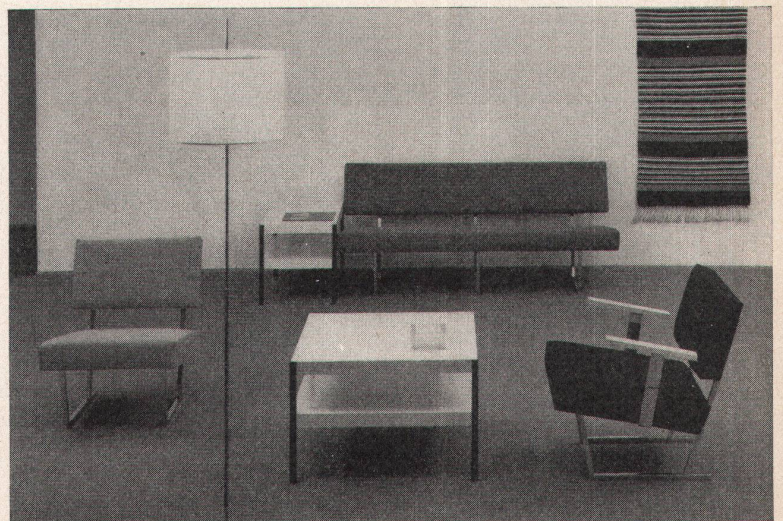

Keller+Bard Basel

Möbel und Innenausbau
Laden Bäumleingasse 22
Basel Tel. 061 24 96 89
eigene Möbelwerkstätten