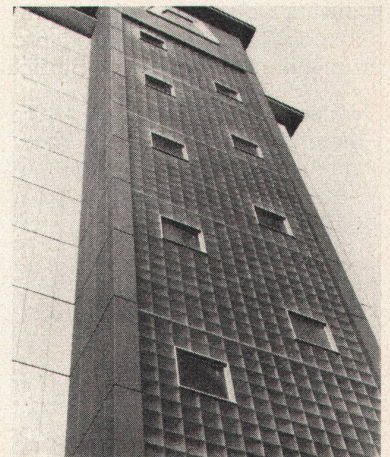

**Spezial-Unternehmen für Glas-Betonbau
Schneider, Semadeni + Frauenknecht
Zürich 4, Feldstr. 111, Tel. 051/27 45 63**

Ständige Ausstellung: Schweizer Baumusterzentrale Zürich

Baudirektion des Kantons Aargau