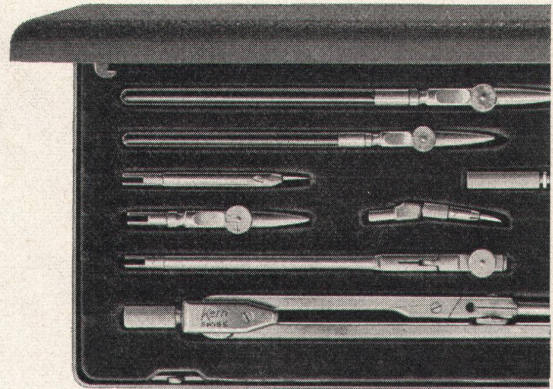

Bangerter Lyss

A. Bangerter & Cie. AG, Lyss
 Telephon (032) 8 53 15
 Zementwaren- und Bausteinwerke
 Bauwerkzeuge ACROW

Kern-Reisszeuge jetzt im neuen, eleganten Etui!

Die beliebtesten Reisszeuge der Serie A*
 sind jetzt im neuen Metalletui erhältlich.
 Seine Kennzeichen: formschön, flach, un-
 verwüstlich, moderne Farbe, praktischer
 Schnappverschluss.