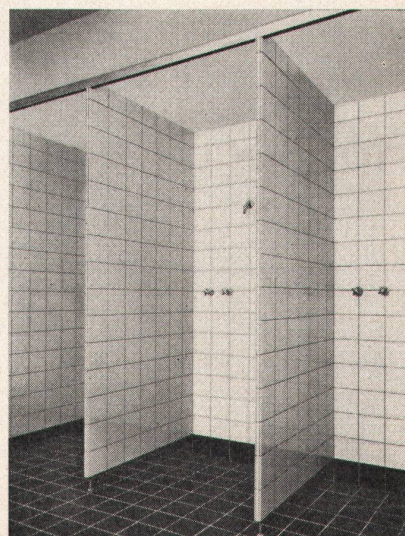

WAPROTECT- Trennwände 3 cm stark

von

SPONAGEL + CO

Sihlquai 139

Zürich 5

Telephon (051) 42 76 00