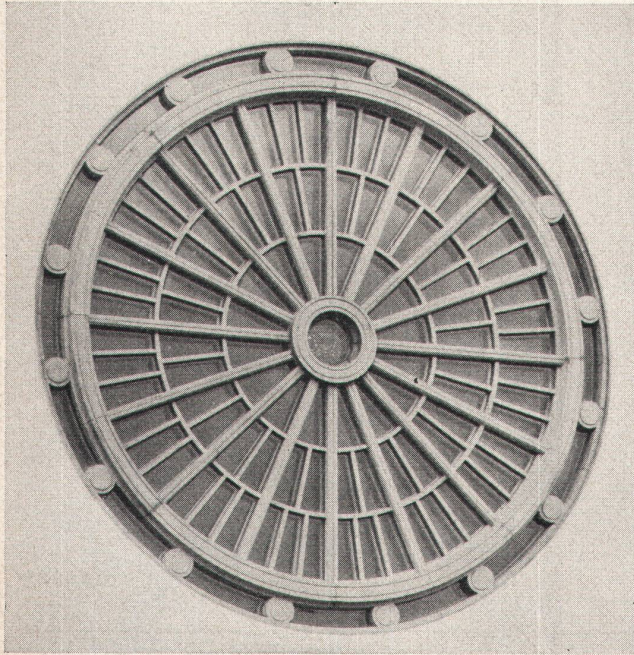

Betonsprossenfenster
Konstruktionselemente
Kunststeine

Vorfabrizierte Rosette
in Beton, Bruder-
klausenkirche Bern.
Architekt:
H. Baur BSA, Basel

Betonfenster, Fassadenelemente in
Beton und Kunststein, Konstruktionse-
lemente, wie Pfeiler, Dachbinder,
Pfetten, Balken, Rahmen mit schlaffer
und vorgespannter Armierung. Unsere
Fabrikationsmethoden erlauben uns,
weitgehend auf die Wünsche unserer
Kundschaft einzugehen. Wir beraten
Sie gerne bei der Lösung Ihrer Pro-
bleme.

Bangerter Lyss

A. Bangerter & Cie. AG, Lyss
Telephon (032) 8 53 15
Zementwaren- und Bausteinwerke
Bauwerkzeuge ACROW

Kern-Reisszeuge jetzt im neuen, eleganten Etui!

Die beliebtesten Reisszeuge der Serie A*
sind jetzt im neuen Metalletui erhältlich.
Seine Kennzeichen: formschön, flach, un-
verwüstlich, moderne Farbe, praktischer
Schnappverschluss.