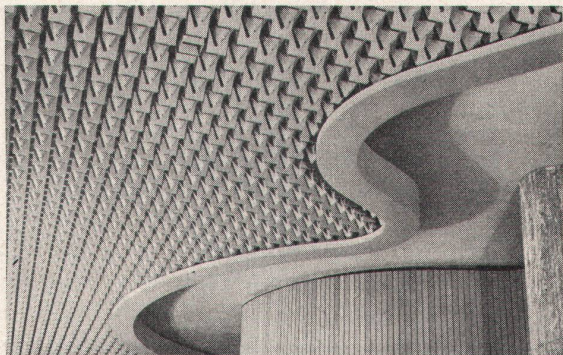

Sihlquai 139

Zürich 5

Telephon (051) 42 76 00

Dekorative Ventilationsdecke in Trockenstuck
Restaurant Mövenpick / Arch. Dr. J. Dahinden

Fritz Grob AG Zürich 8

Hädrich

FENSTERBÄNKE

In allen Metallen, genormt
oder Spezialausführung
nach jeder Zeichnung.