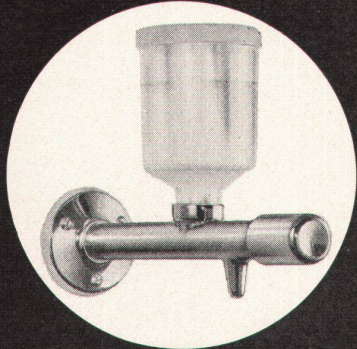

## «Kongress-Vista»

Seifenspender mit  $\frac{1}{4}$  Liter Inhalt. Behälter aus Plexiglas; Deckel aus Polyäthylen, abschraubbar mittelst Vierkant-Steckschlüssel. Unterteil in Messing verchromt.

**Ausladung:** 150 mm  
oder 100 mm