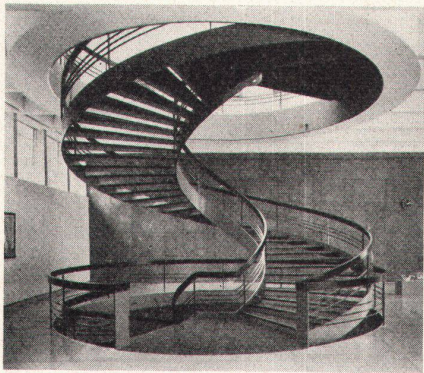

Download PDF: 15.03.2025

ETH-Bibliothek Zürich, E-Periodica, <https://www.e-periodica.ch>

WASI

Ein ideales Bauelement
in der Hand des
modernen Architekten

WASI

die lichtdurchlässige Sandwich-
platte aus kunstharzgebundener
Glasfaserbeschichtung und
dekorativem Kernaufbau aus
Leichtmetall oder Kunststoff.
Spezifische Eigenschaften:
Hohe Tragfähigkeit bei niedrigem
Gewicht, wärmeisolierend und
strahlenabsorbierend,
witterungsbeständig, schlagfest
und schwerbrennbar.

Flug- und Fahrzeugwerke AG Altenrhein

Kunststoffabteilung, Telephon 071/401 41

Stuhl Mod. 183 Ma

Die gute Form 1960

Formschön + schlicht

**AG Möbelfabrik
Horgen-Glarus
in Glarus**

Tel. 058 5 20 92

Kunsthhaus Aarau

Stahltreppen
in allen Formen, für jeden Zweck
Schaufenster und Türen
Garagetore

GEBR. DEMUTH & CO. BADEN

Konstruktionswerkstätten Telephon (056) 2 54 44 / 2 59 54

Imber AG

KÜHLSCHRANKFABRIK

Haldenstraße 27, ZÜRICH 3, Telephon (051) 33 13 17