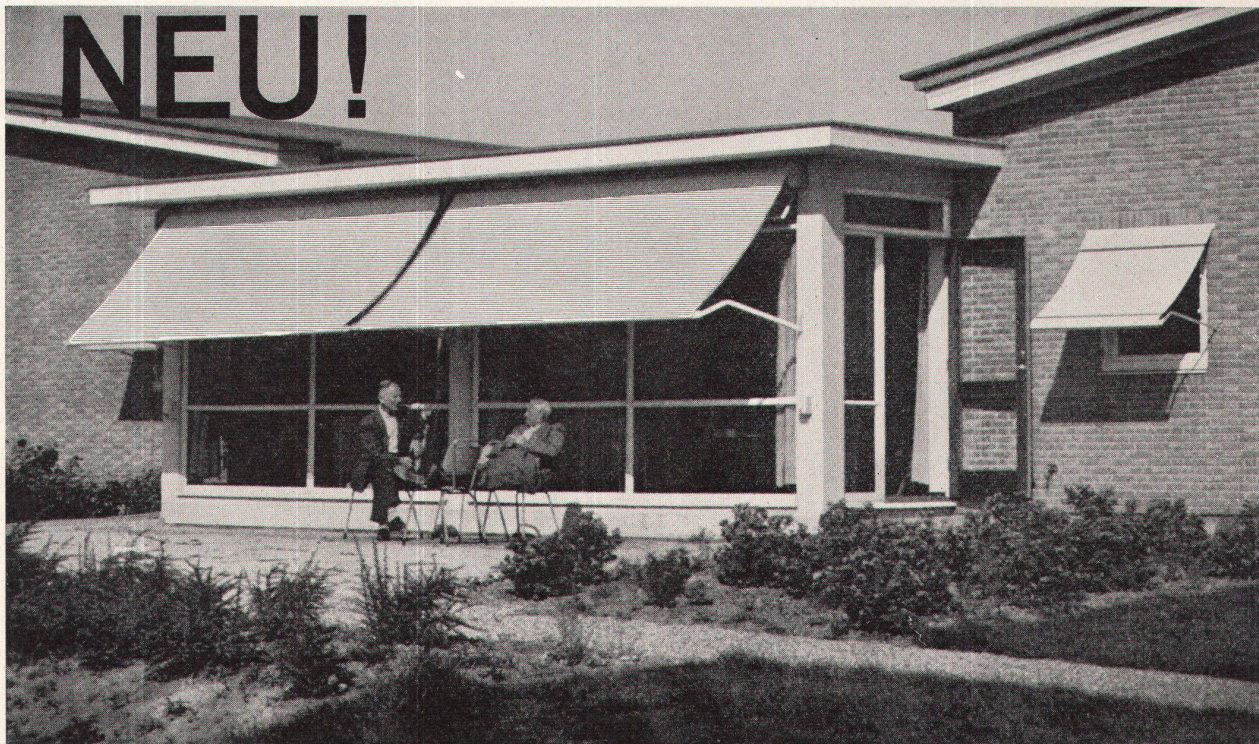

*Luxaflex ist die eingetragene Schutzmarke der HUNTER DOUGLAS HOLLAND 6111/RAI 1/1-1

*Luxaflex**

Aluminium- Sonnenstoren

bieten exklusive Vorteile:

- idealer Sonnen- und Wetterschutz zugleich, dank spezieller wetterbeständiger Lackierung der Aluminium-Schindeln
- 11 moderne Farben für jede gewünschte Kombination
- kein Lichtverlust — denn die Unterseite der Luxaflex Aluminium-Sonnenstore ist immer weiss
- keine Beschädigung durch Brand
- keine besondere Wartung