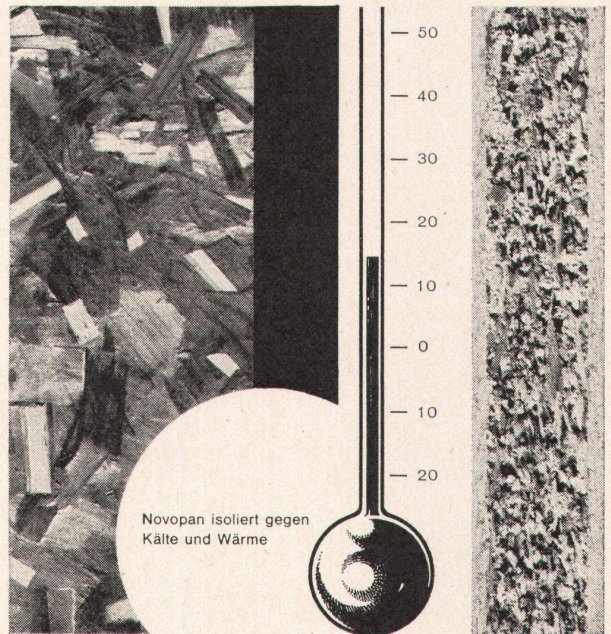

Novopan isoliert gegen Kälte und Wärme

In den Novopan-Nachrichten finden Sie alle Konstruktionsbeschreibungen für isolierende Decken, Zwischenwände und Türen.

Novopan bietet aber noch weitere Vorteile:

- gute akustische Isolation
- unübertroffenes Stehvermögen
- sehr gute Raumbeständigkeit
- keine Rissbildung
- feuerhemmend
- 1/3 widerstandsfähiger gegen holzerstörende Pilze als Tannenholz
- geschliffen und dickengenau sowie ungeschliffen mit ca. 1 mm Dickenzumass lieferbar
- nur eine, dafür aber bewährte Standardqualität
- technischer Beratungsdienst mit 12-jähriger Erfahrung
- periodisch erscheinende Novopan-Nachrichten
- grosses Bezugsquellen-Netz
- günstiger Preis und zweckmässige Dimensionen

Novopan

Novopan AG., Klingnau Beratungsdienst (056) 5 13 35