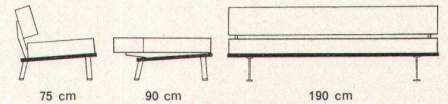

Wannerit isoliert gegen Wärme, Kälte, Schall; ist zähelastisch, wasserfest, alterungsbeständig

Wanner AG, Horgen  Abteilung Kunststoffe

Tel. (051) 82 27 41

Elita 58 – das elegante Liegesofa – mit den vielen Gestaltungsmöglichkeiten. Aus eigener Werkstatt. Erhältlich mit Armlehnen.

Variante: Elita 61 mit Armlehnen und 6 losen Kissen.

Sitzneigung, korrekte Sitztiefe, ganz Schaumgummi-Polsterung. In Palisander mit Metallfüßen oder in Nußbaum mit Holzfüßen.

hugo peters bett u. polster werkstatt swb