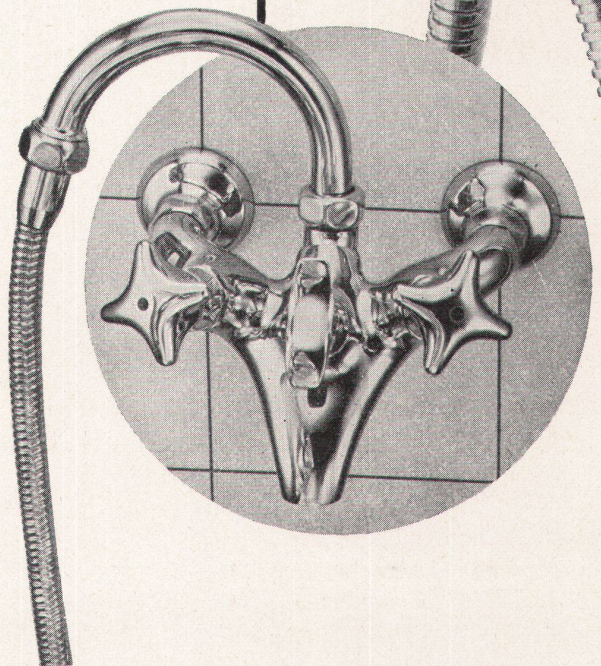

die neue Kugler-Badebatterie

- * neuartige Konstruktion mit der
bisherigen bewährten Kipp-Umstellung
- * reduziertes Modell
- * Anschluss-Distanz 153 mm
- * normalisierte Kugloring-Bestandteile

Metallgießerei & Armaturenfabrik AG Genf ☎ 022 / 24 72 35 Zürich ☎ 051 / 26 47 42