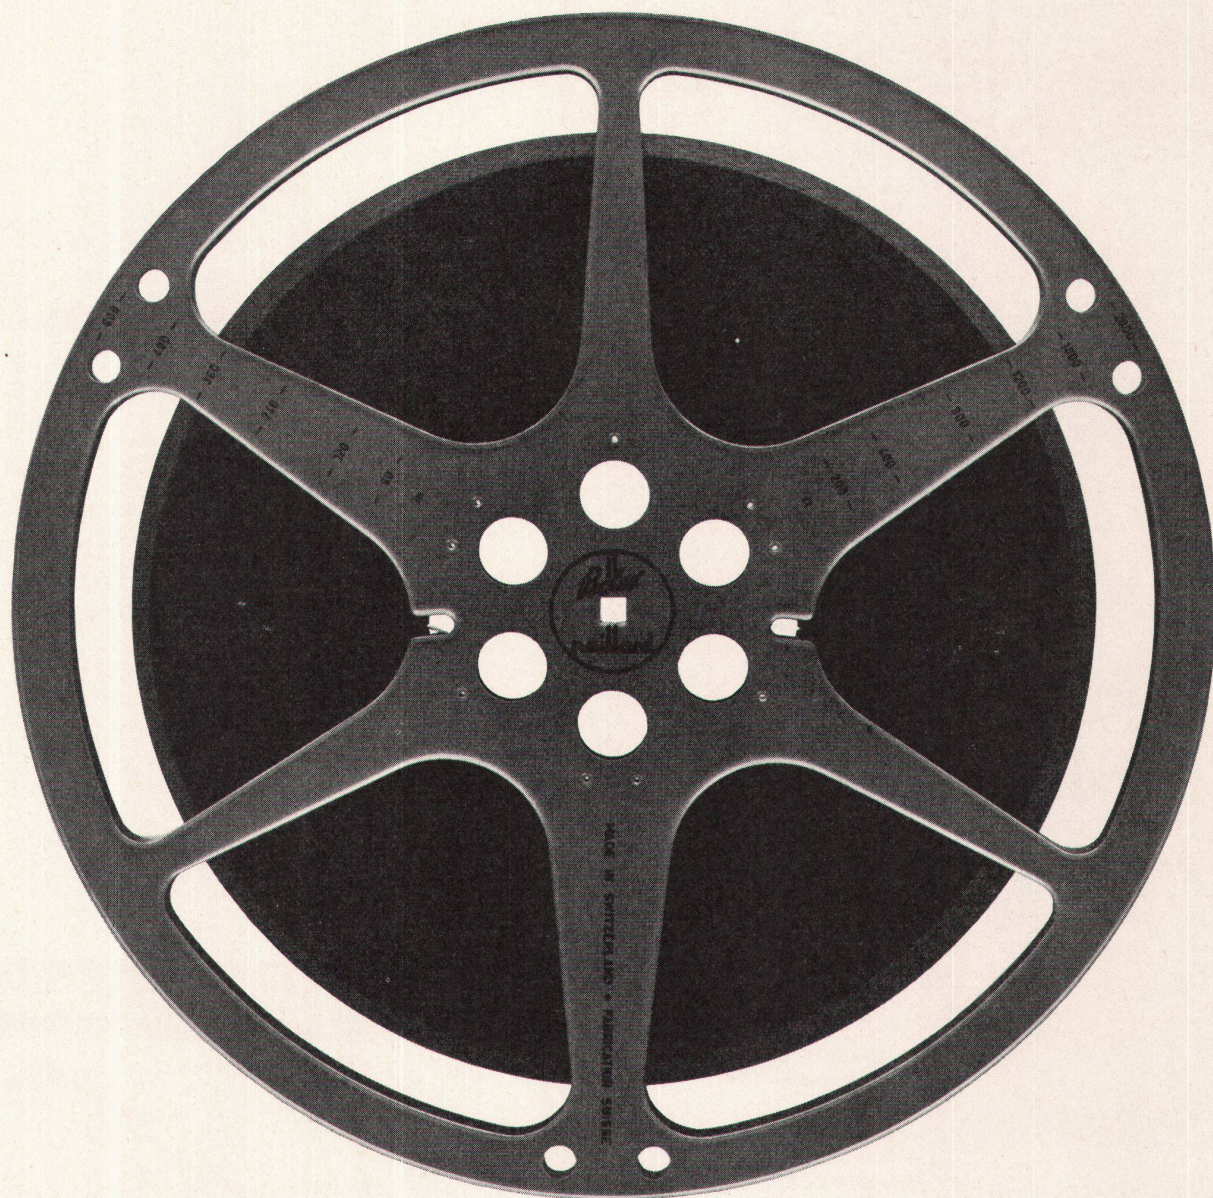

Einladung zu einer Filmvorführung