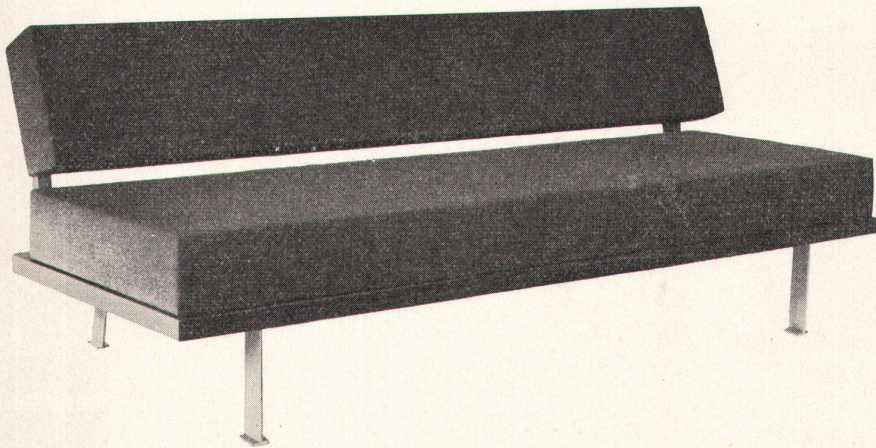

Download PDF: 29.03.2025

ETH-Bibliothek Zürich, E-Periodica, <https://www.e-periodica.ch>

WANNERIT

3,5 m hoch 1 m breit 50 cm tief

**Wannerit –
die technisch und wirtschaftlich interessante
Leichtisolierplatte
Wannerit –
das Spitzenprodukt
in der Reihe der
Polystyrol-Schaumstoff-
platten**

Wannerit isoliert gegen Wärme, Kälte, Schall; ist zähelastisch, wasserfest, alterungsbeständig

Wanner AG, Horgen  Abteilung Kunststoffe

Tel. (051) 82 27 41

Elita 58 – das elegante Liegesofa – mit den vielen Gestaltungsmöglichkeiten. Aus eigener Werkstatt. Erhältlich mit Armlehnen.

Variante: Elita 61 mit Armlehnen und 6 losen Kissen.

Sitzneigung, korrekte Sitztiefe, ganz Schaumgummi-Polsterung. In Palisander mit Metallfüßen oder in Nußbaum mit Holzfüßen.

hugo peters bett u. polster werkstatt swb