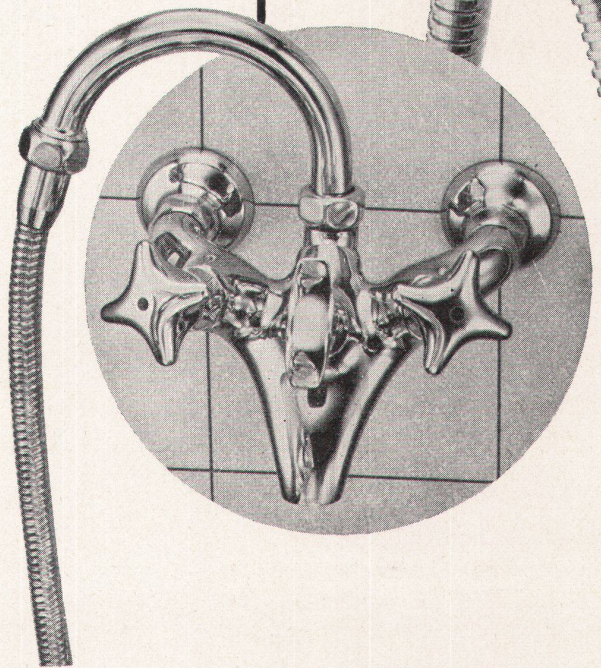

die neue Kugler-Badebatterie

- * neuartige Konstruktion mit der bisherigen bewährten Kipp-Umstellung
- * reduziertes Modell
- * Anschluss-Distanz 153 mm
- * normalisierte Kugloring-Bestandteile

Metallgießerei & Armaturenfabrik AG Genf ☎ 022 / 24 72 35 Zürich ☎ 051 / 26 47 42