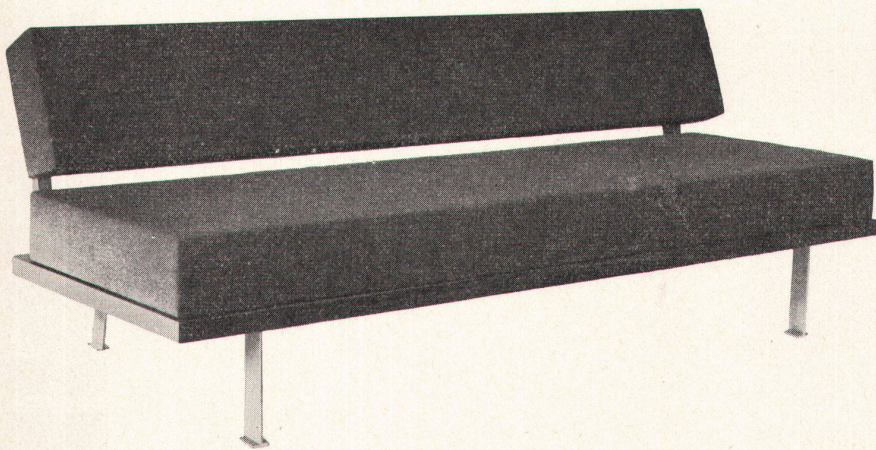

Download PDF: 18.03.2025

ETH-Bibliothek Zürich, E-Periodica, <https://www.e-periodica.ch>

WANNERIT

3,5 m hoch 1 m breit 50 cm tief

**Wannerit –
die technisch und wirtschaftlich interessante
Leichtisolierplatte
Wannerit –
das Spitzenprodukt
in der Reihe der
Polystyrol-Schaumstoff-
platten**

Wannerit isoliert gegen Wärme, Kälte, Schall; ist zähelastisch, wasserfest, alterungsbeständig

Wanner AG, Horgen  Abteilung Kunststoffe

Tel. (051) 82 27 41

Elita 58 – das elegante Liegesofa – mit den vielen Gestaltungsmöglichkeiten. Aus eigener Werkstatt. Erhältlich mit Armlehnen.

Variante: Elita 61 mit Armlehnen und 6 losen Kissen.

Sitzneigung, korrekte Sitztiefe, ganz Schaumgummi-Polsterung. In Palisander mit Metallfüßen oder in Nußbaum mit Holzfüßen.

hugo peters bett u. polster werkstatt swb