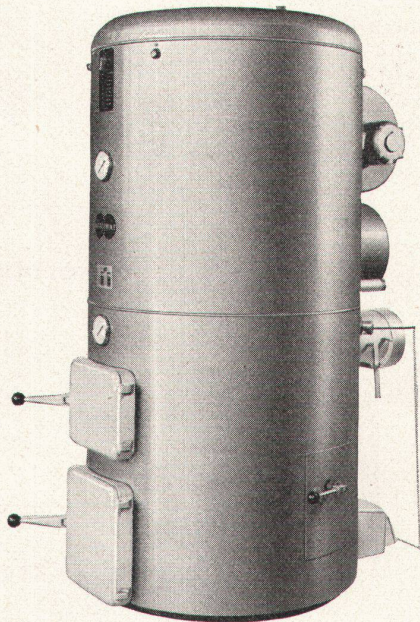

ACCUMAT

Wer hohe Ansprüche stellt

an Wirtschaftlichkeit, Betriebssicherheit und Wohnkomfort, wählt den ACCUMAT. Diese universelle Kombination von Zentralheizungskessel und Boiler mit dem neuartigen Vertikal-Brenner verfeuert ohne Umstellung Heizöl, feste Brennstoffe und Abfälle. Volle Nennleistung auch bei Koksfeuerung. Grosse Brennstoffersparnis dank optimaler Wärmeausnützung. Billiges Warmwasser praktisch unbeschränkt im Sommer und im Winter. Technische Unterlagen und Referenzliste stehen Ihnen zur Verfügung.

ACCUM AG GOSSAU ZH