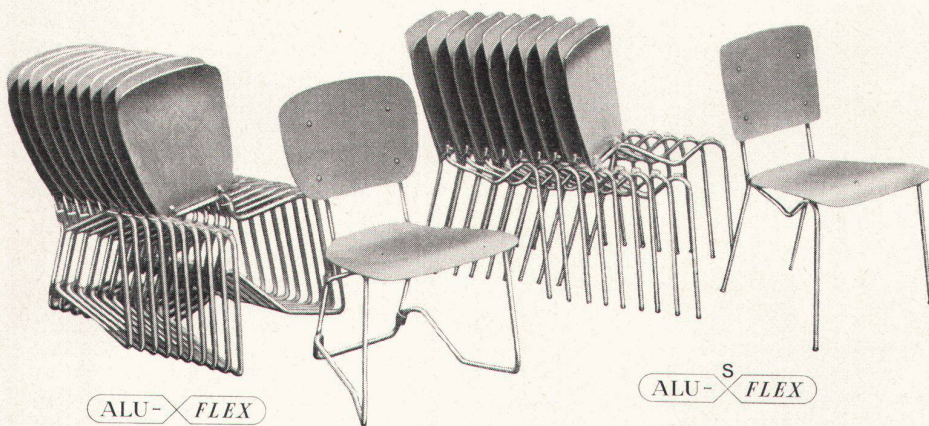

ELEKTRO-MATERIAL AG
Zürich Basel Bern Genf Lausanne Lugano

Die bewährte **GARDY**-Sicherheit

ALU-FLEX

Mehrzweckstühle

eignen sich besonders für:

Konzert- und Vortragssäle, Turnhallen,
Kirchgemeindehäuser und Singsäle

In farbiger Ausführung auch für: Garten,
Balkone, Terrassen usw.

Über 45000 ALU-FLEX-Stühle abgeliefert.
Unter anderem: Aulabestuhlungen Kantons-
schule **Freudenberg**; Realgymnasium,
Rämistraße, Zürich; Realgymnasium Basel;
Rud. Steiner Schulen Zürich und Basel usw.

Aktiengesellschaft Hans Zollinger Söhne, Zürich 6

Culmannstraße 97/99, Telefon 051/26 41 52