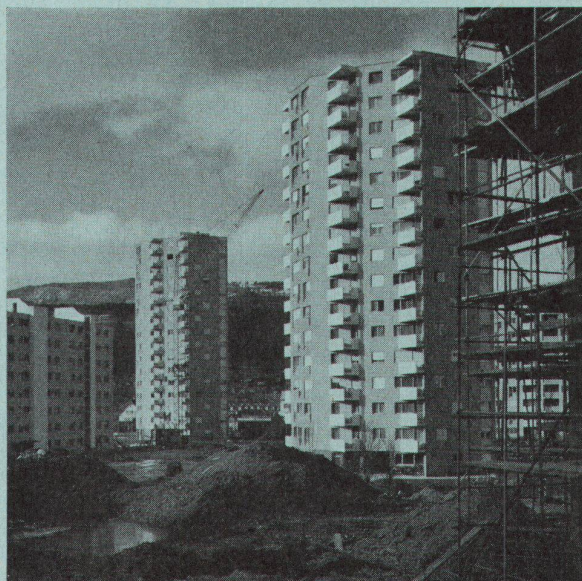

Wohnüberbauung in Biel-Mett
Architekt: Walter Niehus BSA/SIA, Zürich

Aus dem Inhalt des Märzheftes

Planungen, Wohnüberbauungen

Planung Hamburg-Bergstedt
Brown-Boveri-Wohnsiedlung «In den Wyden» in Birr
Überbauung in Biel-Mett
Überbauung an der Thunstraße in Muri (Bern)
Quartierplan «Ancien Stand» für Lausanne
Der Bildhauer Ernst Gubler, von *Rudolf Frauenfelder*
Der Maler Max von Moos, von *Hans Neuburg*

Aus dem Inhalt des Januarheftes

Formtendenzen in Architektur und Kunst der Gegenwart

Formtendenzen der Gegenwart, von *Benedikt Huber*
Das Aulagebäude der Kantonsschule Freudenberg in Zürich
Einfamilienhaus am Sonnenberg in Zürich
Kinderhaus in Amsterdam
Louis Kahn und die Medical Towers in Philadelphia, USA,
von *Ueli Roth*
Wandlungen in der Raumgestaltung, von *Lucius Burckhardt*
Pendenzen 62, von *Karl Gerstner*
Versuch einer Orientierung, von *Hansjörg Gisiger*
Drei junge Basler Bildhauer, von *Claude Richard Stange*

Redaktionsschluß des Aprilheftes

Hauptteil: 25. Januar 1962
Chronik: 22. Februar 1962

Abonnementspreise

Jahresabonnement Inland: Fr. 42.- + Fr. 3.- Porto
Ausland: Fr. 42.- + Fr. 6.- Porto
Einzelnummer: Fr. 4.50 + Porto

Insertionspreise

$\frac{1}{4}$ Seite Fr. 545.-, $\frac{1}{2}$ Seite Fr. 320.-, $\frac{1}{3}$ Seite Fr. 230.-, $\frac{1}{4}$ Seite Fr. 180.-, $\frac{1}{8}$ Seite Fr. 105.- (bei Wiederholung Rabatt)

Nachdruck aus dem WERK, auch mit Quellenangabe, ist nur mit Bewilligung der Redaktion gestattet