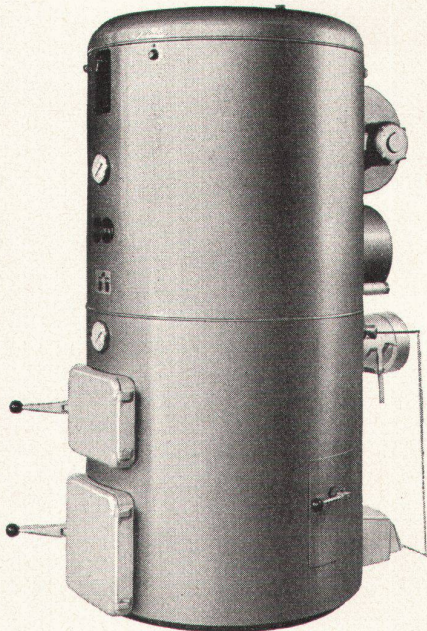

ACCUMAT

Wer hohe Ansprüche stellt

an Wirtschaftlichkeit, Betriebssicherheit und Wohnkomfort, wählt den ACCUMAT. Diese universelle Kombination von Zentralheizungskessel und Boiler mit dem neuartigen Vertikal-Brenner verfeuert ohne Umstellung Heizöl, feste Brennstoffe und Abfälle. Volle Nennleistung auch bei Koksfeuerung. Grosse Brennstoffersparnis dank optimaler Wärmeausnutzung. Billiges Warmwasser praktisch unbeschränkt im Sommer und im Winter. Technische Unterlagen und Referenzliste stehen Ihnen zur Verfügung.

ACCUM AG GOSSAU ZH

MUBA: Halle 13 Stand 4715

Der Regierungsrat des Kantons Basel-Landschaft, vertreten durch die Baudirektion, eröffnet einen

öffentlichen Projektwettbewerb

zur Erlangung von Entwürfen für die Anlage eines

Gymnasiums mit Seminarabteilung

auf dem «Bodenacker» in Liestal.

Teilnahmeberechtigt sind alle in den Kantonen Basel-Landschaft und Basel-Stadt seit mindestens 1. Januar 1961 niedergelassenen selbständigen Architekten mit Schweizerbürgerrecht sowie auswärtige selbständige Architekten mit dem Bürgerrecht eines der beiden Kantone.

Für die Prämierung von 6 bis 7 Entwürfen stehen dem Preisgericht Fr. 40 000, für eventuelle Ankäufe weitere Fr. 10 000 zur Verfügung.

Die Entwürfe sind bis 7. Juni 1962, die Modelle bis 18. Juni 1962 der Baudirektion des Kantons Basel-Landschaft einzureichen.

Termin für Anfragen: 16. März 1962.

Die Unterlagen können ab 14. Februar 1962 gegen Hinterlage von Fr. 50 auf dem Büro des Hochbauinspektorates bezogen werden. Bei Einzahlung auf Postcheckkonto V 2655, Baudirektion Basel-Land, Liestal, mit der Bezeichnung «Wettbewerb Gymnasium Liestal» werden die Unterlagen kostenlos zugestellt.

Liestal, den 9. Februar 1962

Baudirektion
des Kantons Basel-Landschaft

Normen vereinfachen und verbilligen das Bauen

Göhner Normen

Gewähr für pünktliche Lieferung

Ernst Göhner AG, Zürich
Hegibachstrasse 47
Telefon 051 / 24 17 80
Vertretungen in
Bern, Basel, St.Gallen, Zug
Biel, Genève, Lugano

Fenster 221 Norm-Typen,
Türen 326 Norm-Typen,
Luftschutzfenster + -Türen,
Garderoben- + Toilettenschränke,
Kombi-Einbauküchen,
Carda-Schwingflügelfenster.
Verlangen Sie unsere Masslisten
und Prospekte. Besuchen
Sie unsere Fabrik Ausstellung.