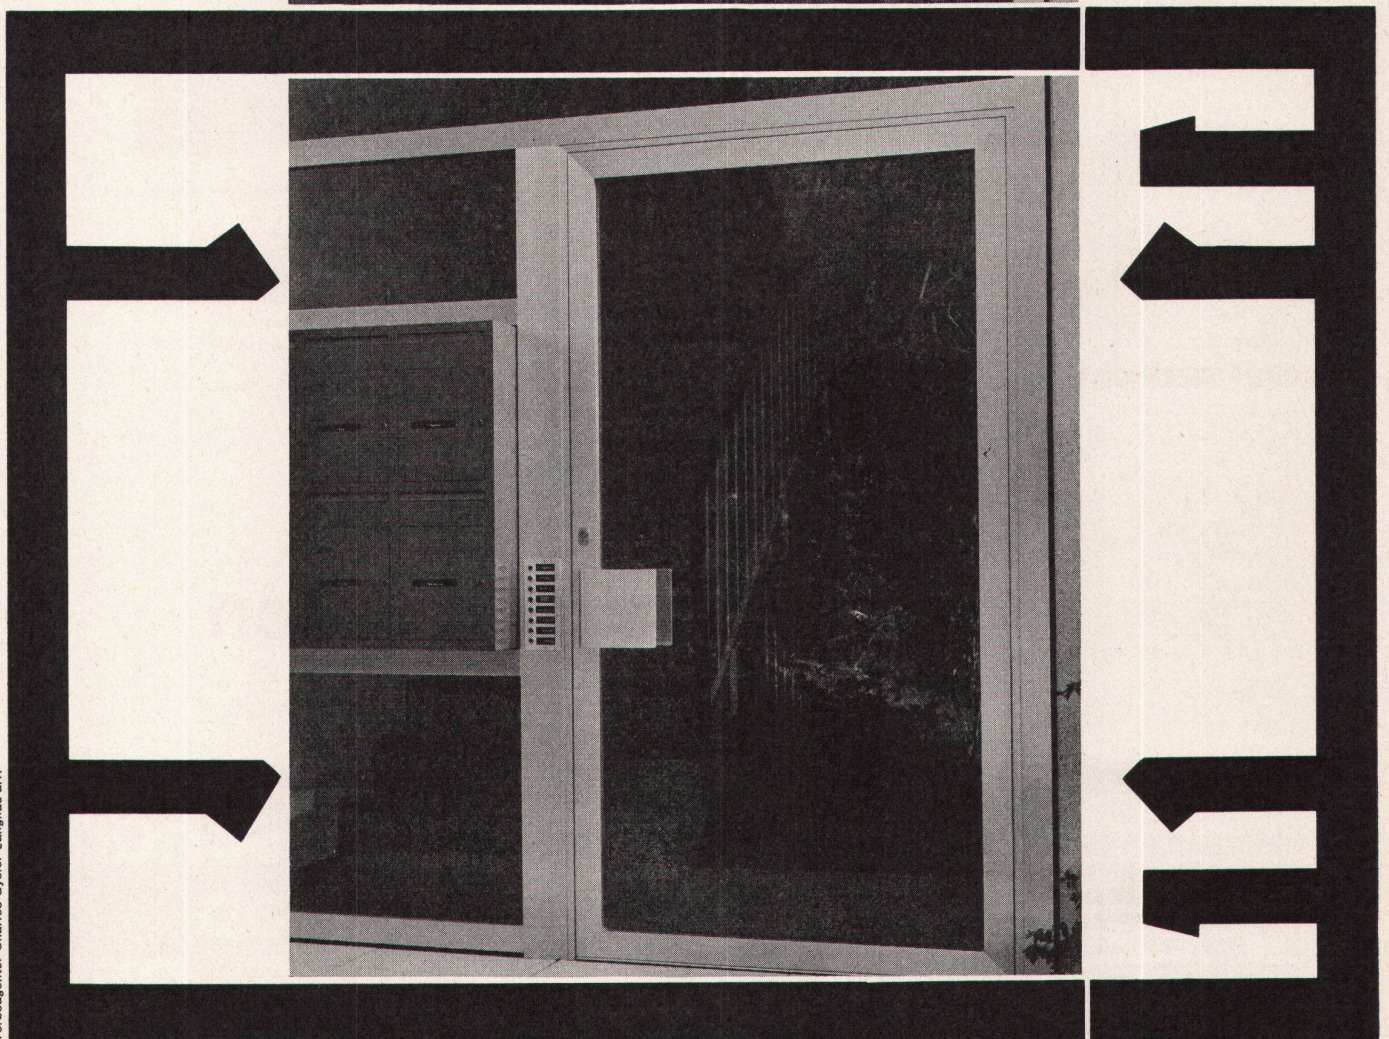

# Aluminium Bauprofile Serie G

Werbeagentur Charles Gysler Langnau a./A

**für Türen, Fenster, Wandverkleidungen, Schaufenster**  
glatt – absolut glatt ist das hervorstechende Merkmal der  
neuen, noch formschöner wirkenden Bauprofile Serie «G».  
Verlangen Sie bei uns oder bei Ihrer Metallbaufirma die aus-  
führliche Dokumentation der neuen «G»-Bauprofile.