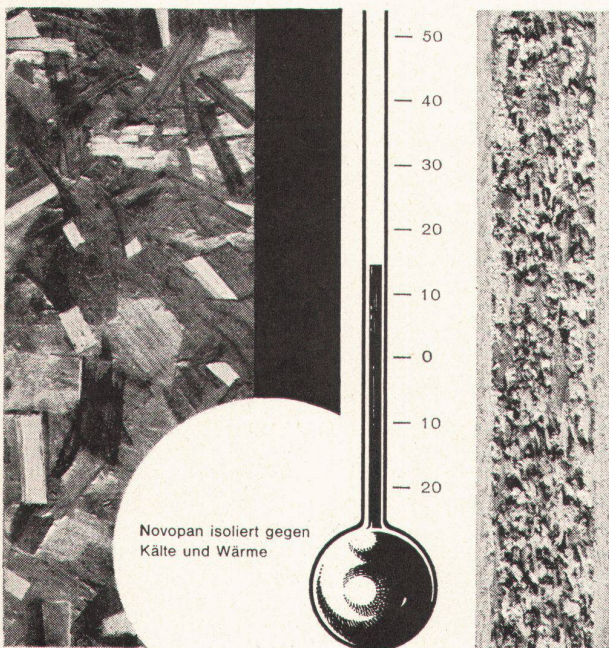

Novopan

isoliert gegen Kälte und Wärme

EMPA-Bericht 15007/2/3/4 stellt für Novopan 40 mm eine Wärmeleitzahl von nur 0.063 kcal/m/h/°C fest, was eine 3 mal bessere Isolationsfähigkeit als beispielsweise Eichenholz und eine annähernd gleich grosse wie Korkplatten bedeutet. Decken- und Wandkonstruktionen in Novopan verbessern den Wärmehaushalt und tragen zu einem ausgeglicheneren Klima bei.

2

In den Novopan-Nachrichten finden Sie alle Konstruktionsbeschriebe für isolierende Decken, Zwischenwände und Türen.

Novopan bietet aber noch weitere Vorteile:

- gute akustische Isolation
- unübertroffenes Stehvermögen
- sehr gute Raumbeständigkeit
- keine Rissbildung
- feuerhemmend
- 1/3 widerstandsfähiger gegen holzerstörende Pilze als Tannenholz
- geschliffen und dickengenau sowie ungeschliffen mit ca. 1 mm Dickenzumass lieferbar
- nur eine, dafür aber bewährte Standardqualität
- technischer Beratungsdienst mit 12-jähriger Erfahrung
- periodisch erscheinende Novopan-Nachrichten
- grosses Bezugsquellen-Netz
- günstiger Preis und zweckmässige Dimensionen

Novopan

Novopan AG., Klingnau Beratungsdienst (056) 5 13 35

bis 15 % Brennstoffeinsparungen