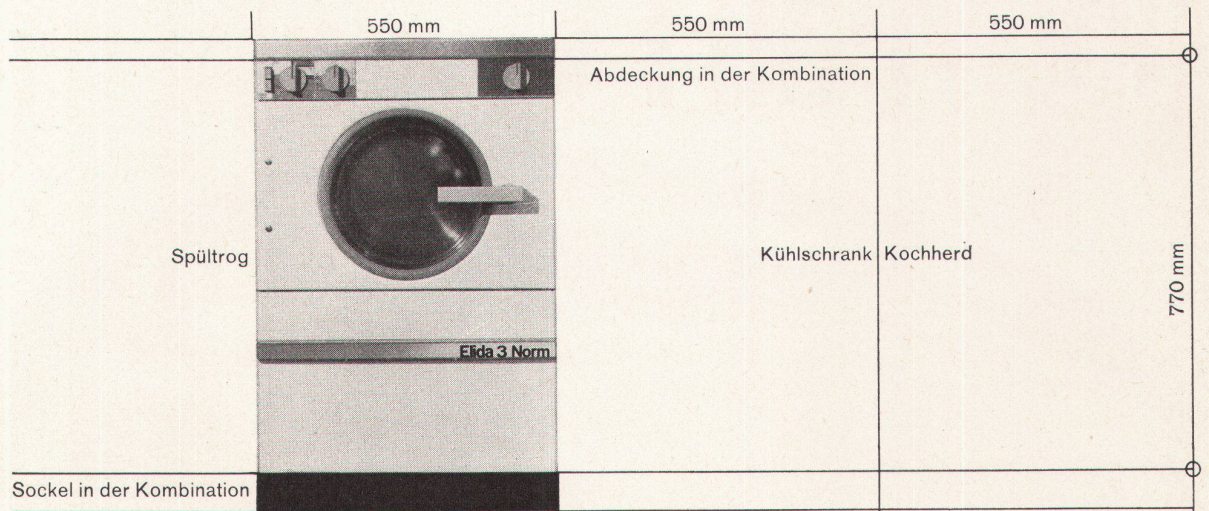

Elida 3

mit einer eingebauten Zentrifuge

Norm

Für den Einbau in genormte

Küchenkombinationen

Einbau in bestehende Kombinationen möglich

Masse **770 x 550 x 600 mm**

Waschprogramme vollautomatisch und individuell