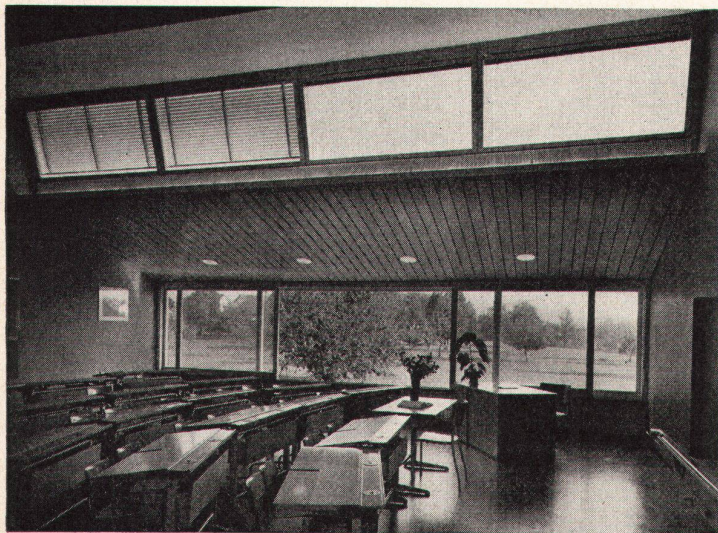

Schulhaus Obfelden ZH

F. Biesser

Luzern, Maihofstraße 95
Telephon (041) 6 35 35

Hebe-Schiebetüren, Hebe-Schiebefenster

besonders geeignet für Einfamilienhäuser, Hotels, Sanatorien, Schulhäuser usw.

Neuartige Lösung für großflächige Fenster und Türen. Durch **einfache Hebedrehung** hebt sich der bewegliche Flügel aus der niederen Laufschiene am Boden und gleitet **mühe**los auf die Seite. (Schwellen sind leicht befahrbar.)

Durch das **Absenken** wird **absolute Dichtigkeit** gegen Schlagregen und Zugluft erreicht, zudem sind die Flügel in jeder Zwischenlage feststellbar.

Auch **mehrflüglige Anlagen** in gestaffelter Anordnung sind sehr leicht zu bedienen. Ausführung für **Einfach- oder Doppelverglasung** oder auch für den Einsatz von **Isolier-Verbundglas**.