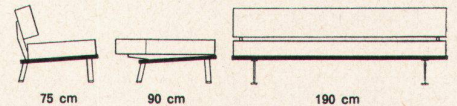

sich besonders für Fabrik- und Lagerhallen, Garagen, Rampen usw. Er wird in Grau, Grün oder Rot ausgeführt.

Walo Bertschinger AG
Limmatstrasse 73
Telephon 051 44 66 60, Zürich

Walo

Bertschinger AG

Elita 58 – das elegante Liegesofa – mit den vielen Gestaltungsmöglichkeiten. Aus eigener Werkstatt. Erhältlich mit Armlehnen.

Variante: Elita 61 mit Armlehnen und 6 losen Kissen.

Sitzneigung, korrekte Sitztiefe, ganz Schaumgummi-Polsterung. In Palisander mit Metallfüßen oder in Nußbaum mit Holzfüßen.

hugo peters bett u. polster werkstatt swb