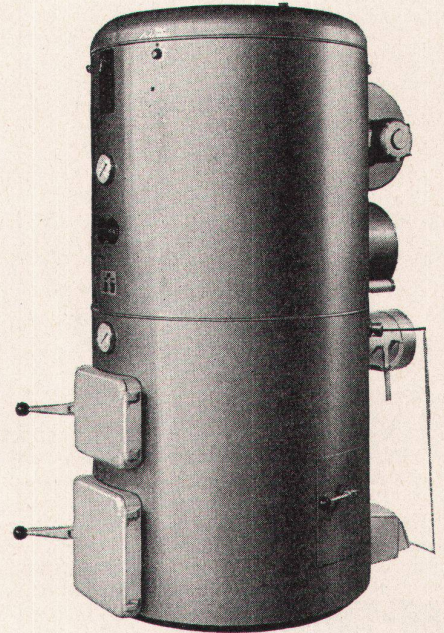

ACCUMAT

Wer hohe Ansprüche stellt

an Wirtschaftlichkeit, Betriebs-sicherheit und Wohnkomfort, wählt den ACCUMAT. Diese universelle Kombination von Zentralheizungskessel und Boiler mit dem neuartigen Vertikal-Brenner verfeuert ohne Umstellung Heizöl, feste Brennstoffe und Abfälle. Volle Nennleistung auch bei Koksfeuerung. Grosse Brennstoffersparnis dank optimaler Wärmeausnützung. Billiges Warmwasser praktisch unbeschränkt im Sommer und im Winter. Technische Unterlagen und Referenzenliste stehen Ihnen zur Verfügung.

ACCUM AG GOSSAU ZH