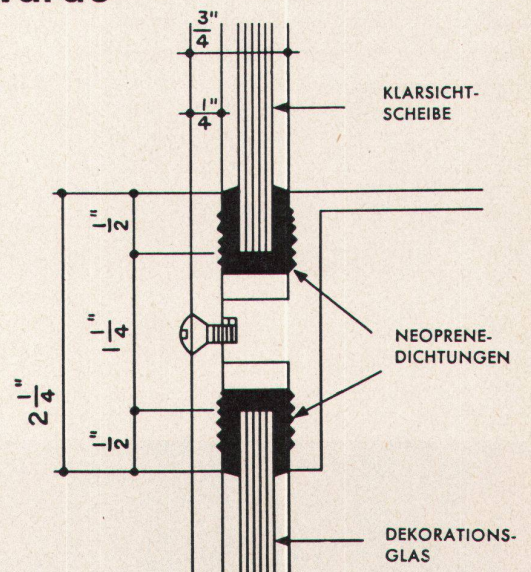

Dolder & Co., Immengasse 9, Basel 4

Deutschland:

Nordmann, Rassmann & Co., Hamburg 11, Kajen 2

Österreich:

Interowa Fürer-Haimendorf K.G., Wien 1, Johannesgasse 26

DU PONT NEOPRENE

Bessere Dinge für ein besseres Leben... dank der Chemie

Dolder & Co., Immengasse 9, Basel 4

Bitte senden Sie mir die «Elastomer-Blätter»

Ich möchte weitere Informationen über

Name:

Stellung:

Firma:

Adresse:

Werk - 4/62 - 0911