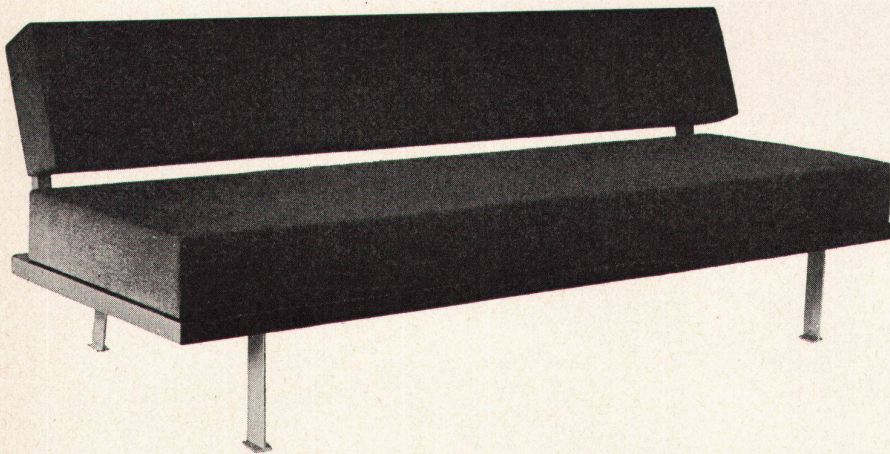

Metallwarenfabrik F. J. Keller + Co.

Lyss (Bern) Telefon 032/8 5742-43

Industrieböden

Atelier Plancherel/ Doswald

Duratex-Hartbeton gerillt

Neubau Grossgarage Schlotterbeck AG
Zürich Auffahrtsrampe

Der Duratex-Hartbeton-Belag ist das Ergebnis einer fachgerechten Mischung und Verarbeitung von speziellen Härtestoffen. Er nützt sich praktisch kaum ab, ist daher staubfrei und leicht zu reinigen. Als trittsicherer, undurchlässiger, gegen Öl, Petrol, Benzin und Laugen unempfindlicher Bodenbelag eignet er

sich besonders für Fabrik- und Lagerhallen, Garagen, Rampen usw. Er wird in Grau, Grün oder Rot ausgeführt.

Walo Bertschinger AG
Limmatstrasse 73
Telephon 051 44 66 60, Zürich

Walo

Bertschinger AG

Elita 58 – das elegante Liegesofa – mit den vielen Gestaltungsmöglichkeiten. Aus eigener Werkstatt. Erhältlich mit Armlehnen.

Variante: Elita 61 mit Armlehnen und 6 losen Kissen.

Sitzneigung, korrekte Sitztiefe, ganz Schaumgummi-Polsterung. In Palisander mit Metallfüßen oder in Nußbaum mit Holzfüßen.

hugo peters bett u. polster werkstatt swb