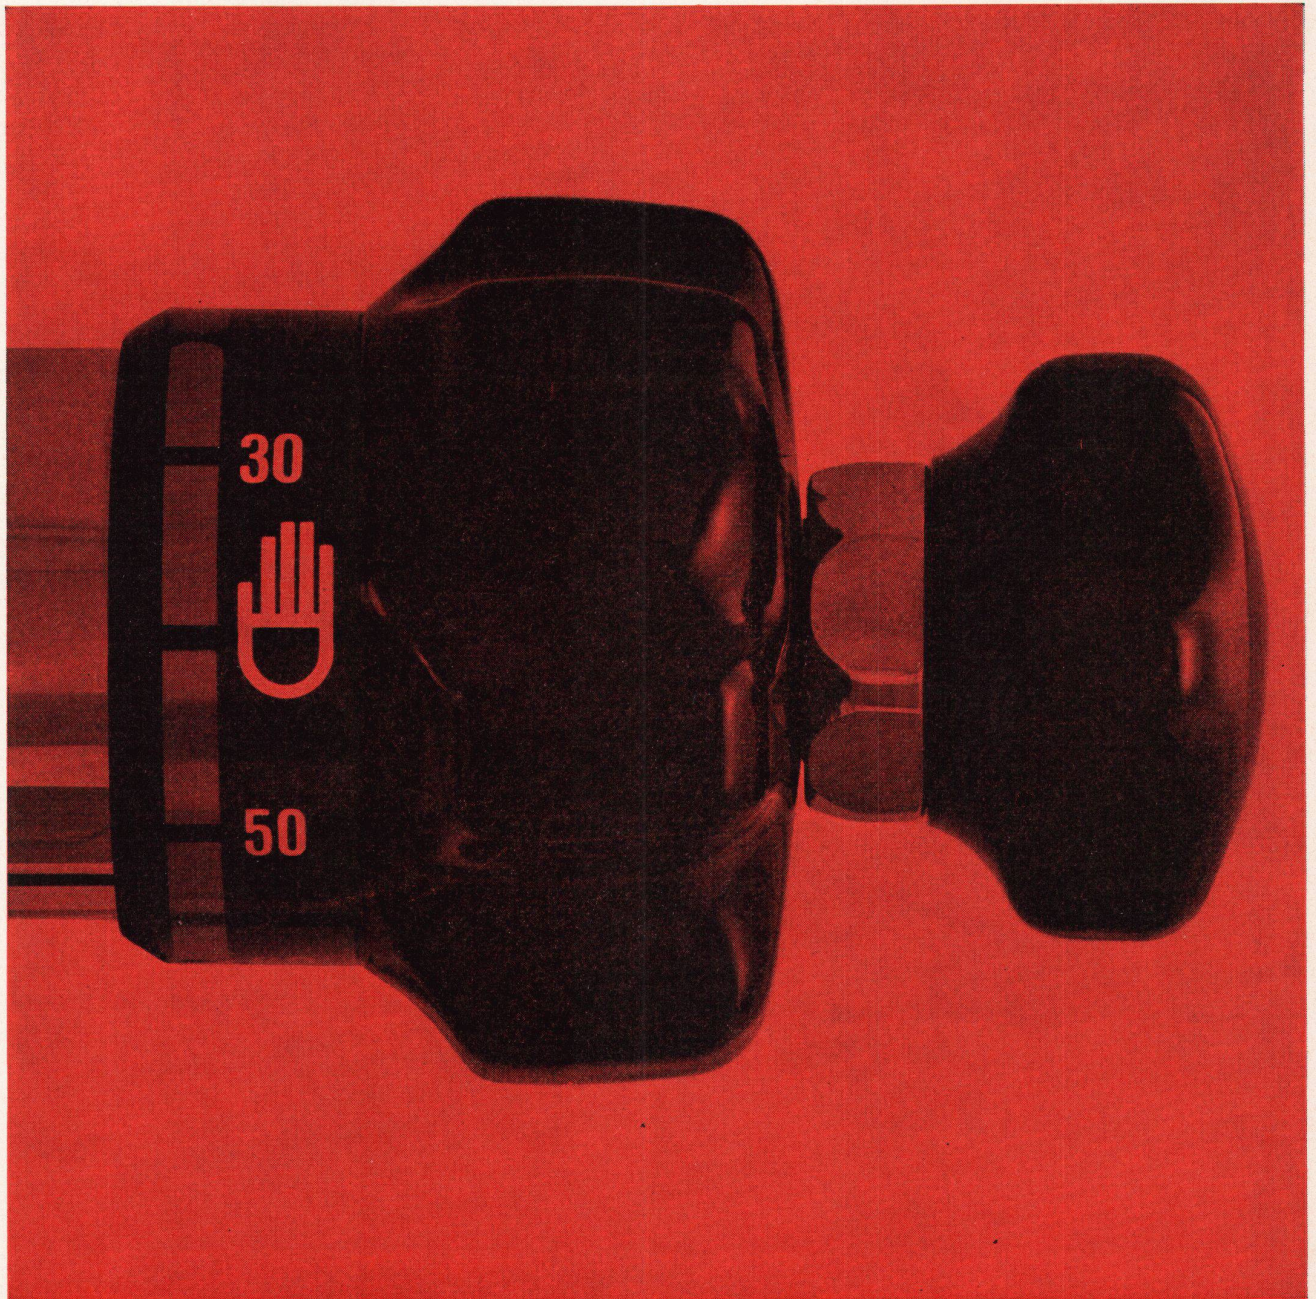

arwa

**«arwa-therm»-Misch-
automaten**

**Armaturenfabrik
Wallisellen AG
Neue Winterthurerstr. 120
Telephon 051/93 3177**

Das neuzeitliche Hotel bietet dem Gast neben einem wohnlich eingerichteten Zimmer auch einen Bade- oder Duschenraum an. «arwa-therm»-Bade- und Duschenbatterien mischen das Wasser selbsttätig und genau auf jede gewünschte Temperatur. Das Baden oder Duschen wird damit für den Hotelgast zu einem wirklichen Vergnügen.

Verlangen Sie bitte unsern ausführlichen Spezialkatalog über «arwa-therm»-Misch-automaten.