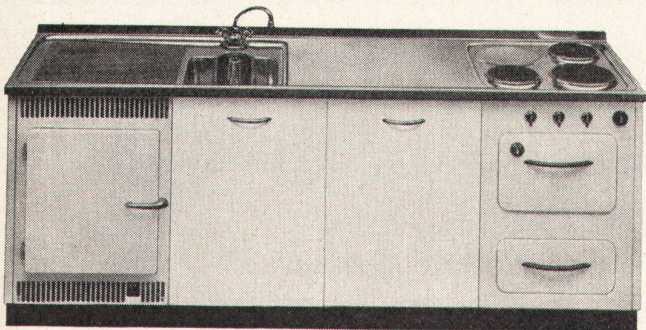

Verlangen Sie Auskunft und Prospekte
bei der

Metallwarenfabrik Zug
Tel. 042 / 4 01 51