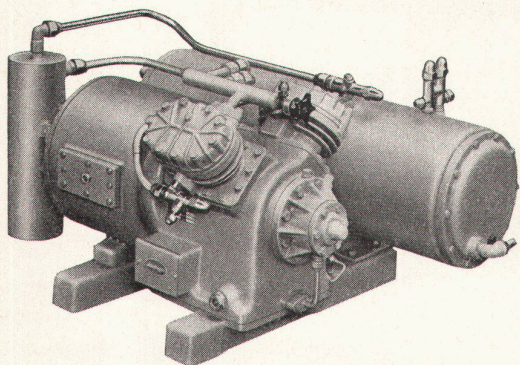

PANAMA das neue Bidet

mit eingebautem keramischem Siphon
 und verdecktem Abgang

SWB-Auszeichnung
 «Die gute Form 1962»

Verkauf durch den Sanitär-Großhandel

Kera-Werke AG. Laufenburg/AG

Autofrigor

Kühl-, Gefrier- und Klima-Anlagen