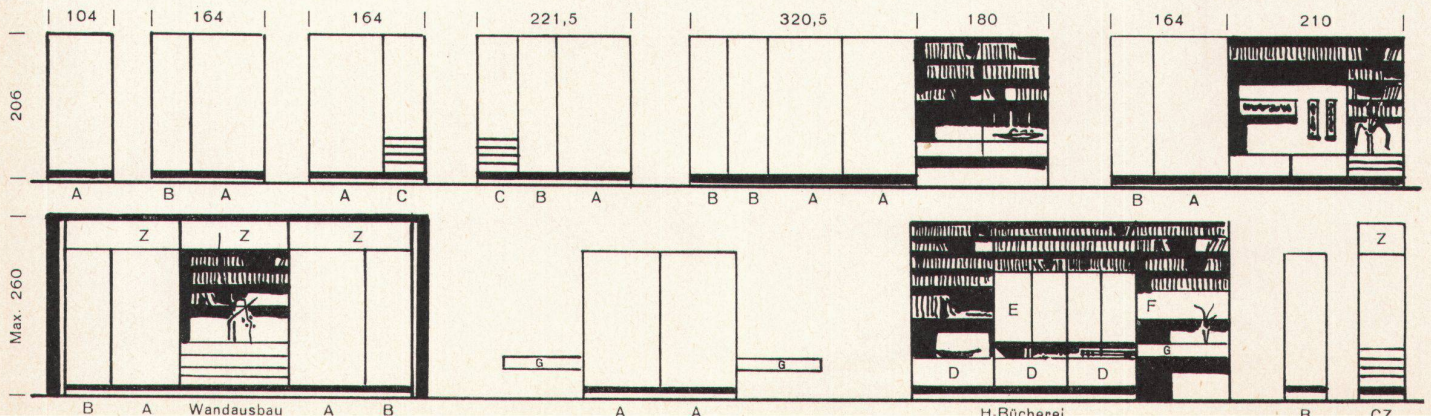

Möblierung mit Elementen schafft mehr Platz im Privathaus, im Hotel und Appartementshaus, in Wirtschaft und Industrie.

H Kombinationen

Patent und Musterschutz angemeldet 16. 12. 60 Nr. 34 G 14187/60
Deutsches Patent Pat. an D.L.D.H. 44367 H 40050 11. 12. 61

Ein feindurchdachtes Werk, das wirklich alles umfaßt, was mit Elementen in korrekten Möblierungsfragen gewünscht ist. Nebst einer hervorragenden Qualität wurde ein funktionell ideales System entwickelt, das einen proportionell und ästhetisch sauberen Innenausbau erlaubt. Die einfache Handhabung und die Vielfalt der Anwendung lassen Ihren Wünschen außerordentliche Möglichkeiten. Sie bauen Ihre Wohnung selbst mit H-Elementen. Der Entwurf stammt von Walter Hartmann, Möbelwerkstätte, Balgach. Verkauf und Lieferung durch:

Basel	Brig	Biel	Chur	Grenchen	Lugano	La Chaux-de-Fonds	Luzern	Martigny	St. Gallen	Zürich
Zipfel AG	A. Gertschens Söhne AG	Möbel Richard	H. Sprecher	Zemp AG	Tapeten Spörri	Meubles Richard	J. Hartmann- Meer & Cie.	A. Gertschens Söhne AG	Möbel Widmer AG	Rosenberger & Hollinger
061 23 43 19	028 3 10 55	032 3 08 93	081 2 24 20	065 8 51 48	091 3 41 83	039 2 96 46	041 2 36 45	026 6 17 54	071 22 14 41	051 23 67 40