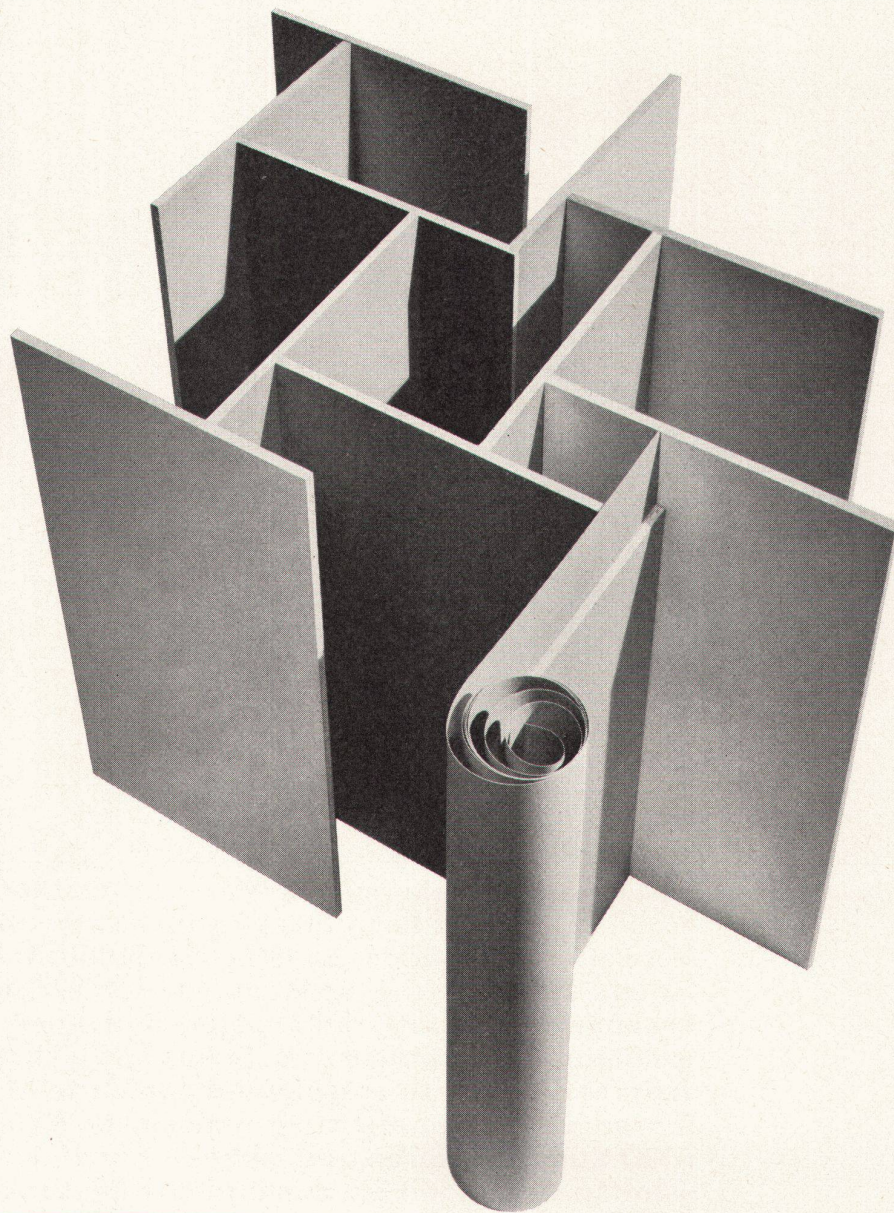

Download PDF: 18.03.2025

ETH-Bibliothek Zürich, E-Periodica, <https://www.e-periodica.ch>

RWD Kunsthazzelementwände und Kunsthazztüren

RWD Kunsthazzelementwände und Kunsthazztüren eignen sich ganz besonders für Industrie- und Verwaltungsgebäude, Spitäler, Schulhäuser und Hotels. Einfache, rasche Montage. Keine Malerarbeiten, keine Unterhaltskosten, mühelose Reinigung; gleichbleibende Schönheit während Jahrzehnten. Diese entscheidenden Vorteile führen jeden Bauherrn automatisch zur Wahl von RWD Kunststofftüren und mobilen Kunststofftrennwänden. Verlangen Sie ausführliche Prospekte, Referenzen und Projektvorschläge.

RWD

**Reppisch-Werke AG
Dietikon-Zürich
Telefon 051/88 68 22**

KUBIX

ein Werkstoff mit neuen Möglichkeiten

Martz + Bühmann

Kubix, die Hart-PVC-Furnierfolie hat sich für die Oberflächenveredelung von Möbeln, Türen und Wänden ausgezeichnet bewährt. Mit unseren speziellen Klebern lässt sich Kubix auf Spanplatten, Tischlerplatten, Sperrholz und Pavatex dauerhaft aufziehen, tiefziehen oder thermisch verformen. Kubix ist antistatisch, lichtecht, hygienisch, widerstandsfähig ge-

gen Verkratzen und chemische Einflüsse. Kubix kann leicht gesägt, gefräst, gebohrt gehobelt, werden. Lieferung in 0,4 mm Stärke, Detailpreis pro m² Fr. 8.-, oder teilweise in 0,2 mm Stärke, Detailpreis pro m² Fr. 4.50, Rollenlänge 100 m, Breite 122 cm. Verlangen Sie die Kubix-Mustermappe mit der modernen Farbenskala und den Besuch durch unsere technischen Berater.