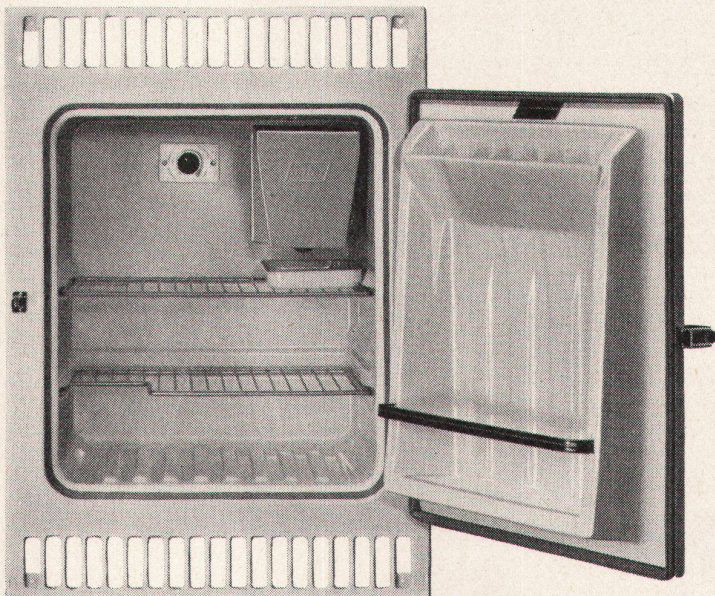

70 l Absorber

150 l Kompressor

forster

Aktiengesellschaft Hermann Forster Arbon   **Telephon 071 / 47833**

Büro und Lager Zürich, Altenhofstrasse 46, Telephon 051/24 7742 — Büro Lausanne, Rue de Genève 95, Telephon 021/25 57 12