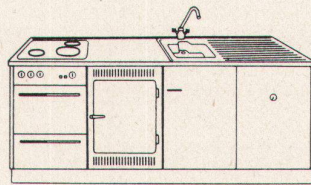

forster

2 Einbau-Kühlschränke 70 u. 150 l

Beide Modelle geeignet zum Einbau in Holzmöbel und Küchenkombinationen (Normmasse 55/60/90 cm). Einfachste Montage, moderne Formgebung.

Leistungsstarke Kühlaggregate mit stufenlosem Thermostat, SEV-geprüft.

Ausführung: Aussengehäuse Stahlblech, einbrennemailliert, Innengehäuse und Türausbau nahtlos aus hygienischem, geruchlosem Kunststoff verformt. Bandung links oder rechts. Verstellbare Ablage, Türausbau.

70 l Absorber Fr. 295.-

Verstellbare Ablage, praktischer Türausbau für 7 Eier und 4 Flaschen, grosse Eiswürfelschublade.

Garantie: Kühlaggregat 6 Jahre.

150 l Kompressor Fr. 485.- exkl. Gemüseschalen

Eignet sich für bündigen Fronteinbau. Raumsparende Konstruktion.

17 l Tiefkühlfach für Temperaturen bis -18° C. Grosse Eiswürfelschublade. Raffinierter, besonders grosser Türausbau mit verstellbaren Ablagen, Butter- und Käsefach, sowie Halter für 14 Eier, fasst 4 Literflaschen. Wichtig für die Reinigung: Der Frontrahmen mit den beiden Lüftungsgittern lässt sich leicht wegnehmen.

Garantie: Kühlaggregat 5 Jahre.

Forster schafft einen neuen Standard für Qualität, Leistung und Komfort im schweizerischen Kühlschrankbau.

Bitte verlangen Sie Offerte und Spezialprospekt.

Beratung in allen Einbaufällen.