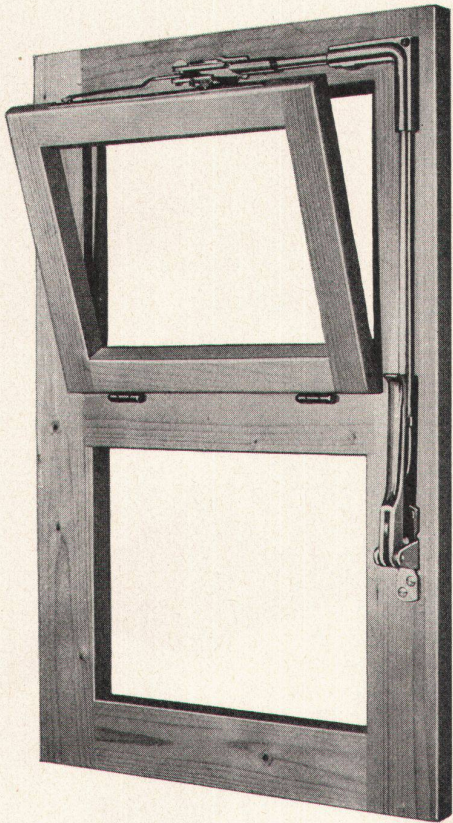

VENTUS E

Schweizer Fabrikat

der Oberlichtverschluß

funktionssicher, den höchsten Ansprüchen der modernen Bautechnik entsprechend.

Eignet sich für Einzelverschluß und Gruppenanlagen, für Auf- und Unterputz-Montage, Holz- oder Metallkonstruktionen.

Dieser Verschluß hat sich tausendfach bewährt in Schulhäusern, Turnhallen, Bahn-, Post-, Bank- und Bürogebäuden, Fabriken, Hochhäusern usw.

Lieferung durch den Fachhandel.

MSL

Unser technischer Dienst steht Ihnen zur Beratung gerne zur Verfügung.

Schloß- und Beschlägefabrik AG
Kleinlützel SO

Telephon (061) 89 86 77/78

Bahco Silent

Küchenventilator sorgt für frische Luft in der Küche. Rasch, leise und gründlich saugt er die Kochdämpfe an der Quelle ab. Preis Fr. 186.- Verkauf durch Installationsfirmen. Prospekt durch die Generalvertret.

Walter Widmann AG Löwenstr. 20, Zürich 1 Telephon (051) 27 39 96