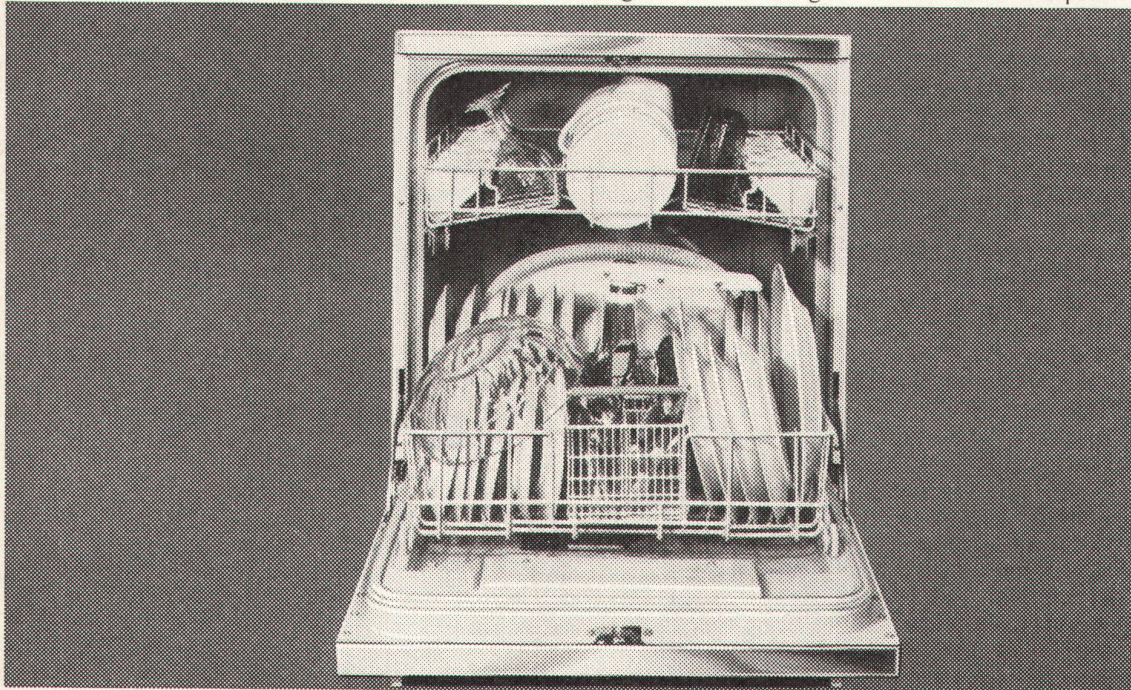

.....doppelte Hotpoint Besprühung.....
.....weltweites Ansehen

25 Millionen Haushaltgeräte seit 1909.....
funkelnde Gläser.....

..... Pfannen und Töpfe Modell DA 26 ab **Fr. 1850.-**

* Die doppelte Hotpoint-Besprühung, für jeden Geschirrkorb getrennt –

sie ist das Geheimnis der funkelnden Gläser und des so vollkommen reinen Geschirrs

Exklusiv auch das Fassungsvermögen und die 4 Waschprogramme – eines sogar für Pfannen und Töpfe

25 Millionen Haushaltapparate hat Hotpoint bis heute verkauft,

Geschirrwashmaschinen seit 1909: – ein sicherer Masstab für die unvergleichliche Erfahrung

Der Name Hotpoint hat weltweites Ansehen –

gefestigt durch die Bewährung und die Erfüllung der verwöhntesten Ansprüche

Hotpoint

Lassen Sie sich einen Hotpoint
beim guten Fachhändler zeigen.
Ab Fr. 2300.- (zum Einbauen, auf
Rollen oder freistehend). Modell
DA 26 ab Fr. 1850.-. Auch auf
Teilzahlung.

Irema AG., Basel, Dufourstrasse 32,
Telephon 061/24 79 70
Generalvertretung und Service für
die ganze Schweiz.
Filiale Zürich, Beethovenstrasse 18
Telephon 051/27 55 22