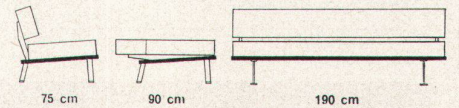

Verlangen Sie Prospekte. Sie finden darin eine ganze Reihe weiterer Vorzüge, die es wert sind, geprüft zu werden.

PROMETHEUS AG Liestal/BL
Telephon 061-84 44 71

Elita 58 – das elegante Liegesofa – mit den vielen Gestaltungsmöglichkeiten. Aus eigener Werkstatt. Erhältlich mit Armlehnen.

Variante: Elita 61 mit Armlehnen und 6 losen Kissen.

Sitzneigung, korrekte Sitztiefe, ganz Schaumgummi-Polsterung. In Palisander mit Metallfüßen oder in Nußbaum mit Holzfüßen.

hugo peters bett u. polster werkstatt swb