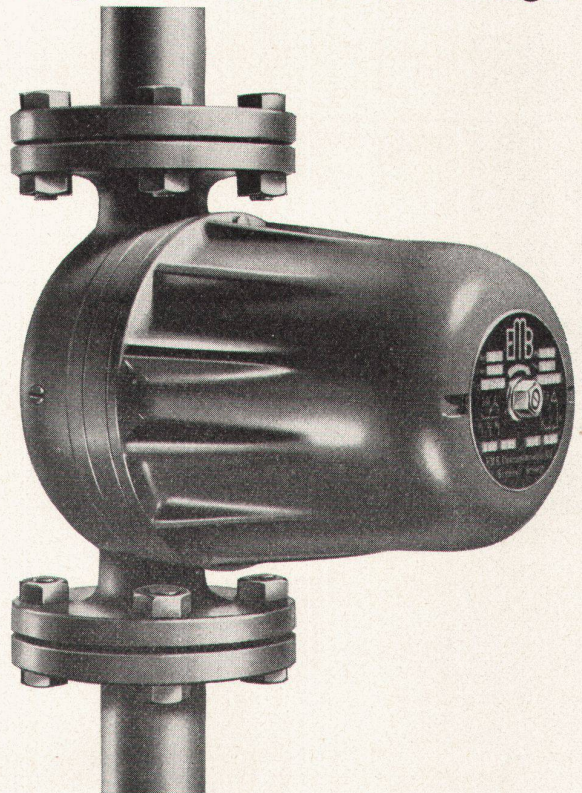

Jurassische Steinbrüche

Laufen JURA

CUENI & CIE AG

STEIN

MARMOR

GRANIT

☎ 061 / 89 68 07

Die Kapazität einer Zentralheizung wird erst durch Einbau einer Umwälzpumpe voll ausgenützt.

EMB-UMWÄLZPUMPEN für grosse und kleine Anlagen