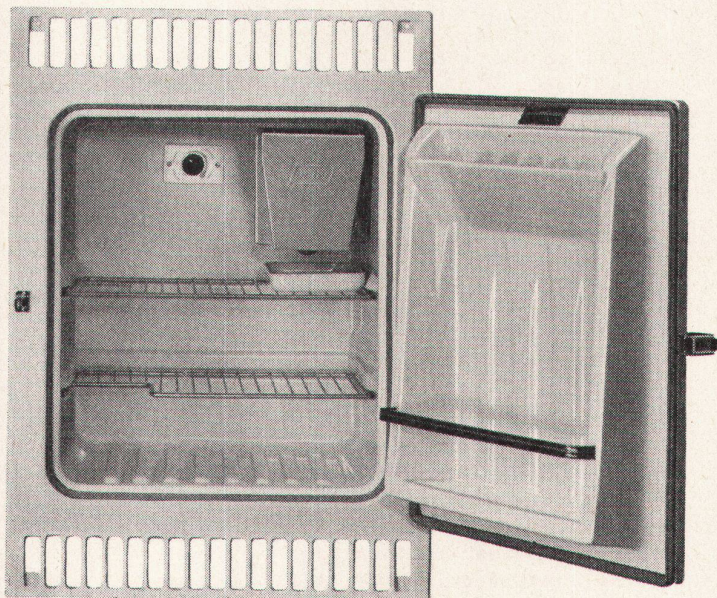

70 l Absorber Fr. 295.–

Verstellbare Tablare, praktischer Türausbau für 7 Eier und 4 Flaschen, grosse Eiswürfelschublade.

Garantie: Kühlaggregat 6 Jahre.

150 l Kompressor Fr. 485.– exkl. Gemüseschalen

Eignet sich für bündigen Fronteinbau. Raumsparende Konstruktion.

17 l Tiefkühlfach für Temperaturen bis -18° C. Grosse Eiswürfelschublade. Raffinierter, besonders grosser Türausbau mit verstellbaren Tablaren, Butter- und Käsefach, sowie Halter für 14 Eier, fasst 4 Literflaschen. Wichtig für die Reinigung: Der Frontrahmen mit den beiden Lüftungsgittern lässt sich leicht wegnehmen.

Garantie: Kühlaggregat 5 Jahre.

Forster schafft einen neuen Standard für Qualität, Leistung und Komfort im schweizerischen Kühlschrankbau.

Bitte verlangen Sie Offerte und Spezialprospekt.

Beratung in allen Einbaufragen.

150 l Kompressor