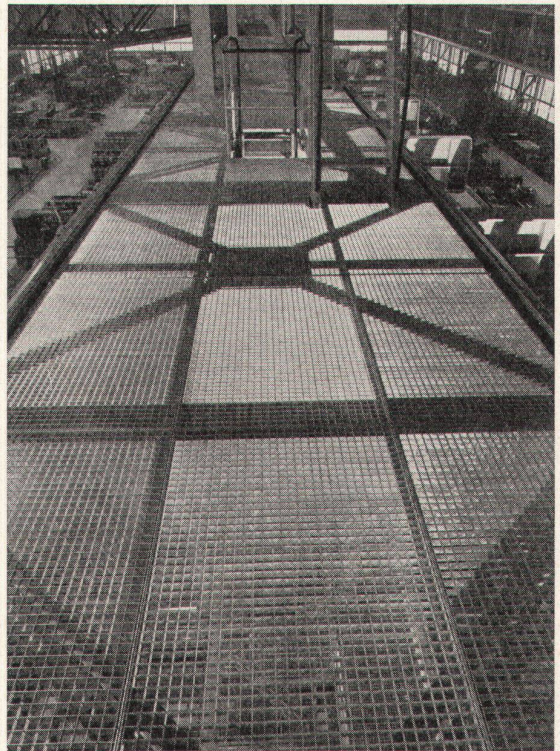

Original-WEMA-Gitterroste

Alleinhersteller:

SIEGFRIED
keller AG
WALLISELLEN-ZÜRICH
Tel. (051) 93 32 32

ARGOLITE im neuen Werk Willisau

Die Nachfrage nach ARGOLITE steigt — immer mehr Architekten schreiben im Bau-devis ausdrücklich ARGOLITE vor und immer mehr Vorarbeiter wissen, dass man mit ARGOLITE rationeller und besser arbeiten kann.