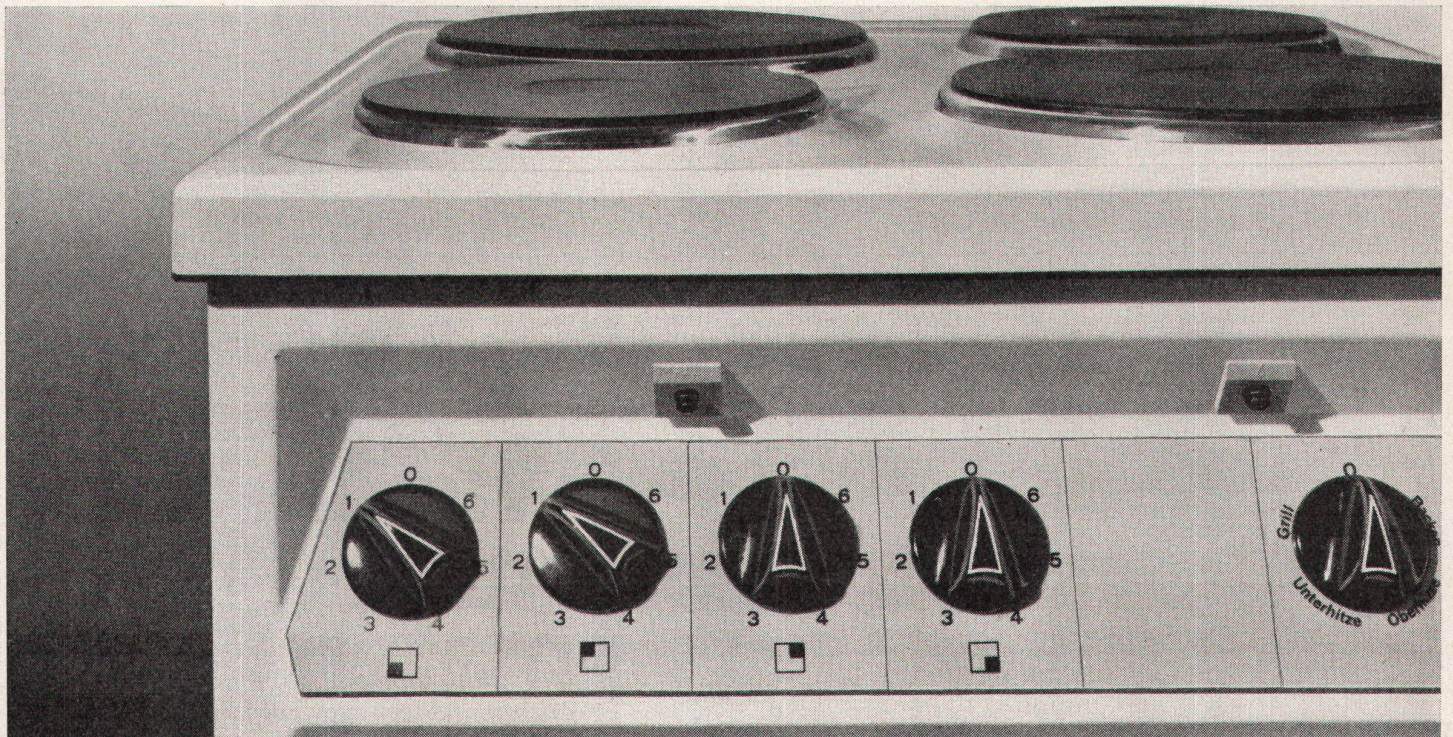

Prometheus BEL-DOOR

1

Viele Gründe sprechen für PROMETHEUS-BEL-DOOR-Herde und Backöfen... so bedeuten z. B. die Leuchtschalter eine ideale Sicherung gegen leer eingeschaltete Heizelemente, helfen Strom sparen und erlauben dank dem schrägen Schalterpult eine bequeme Überwachung des Schaltzustandes.

Verlangen Sie Prospekte. Sie finden darin eine ganze Reihe weiterer Vorzüge, die es wert sind, geprüft zu werden.

PROMETHEUS AG Liestal/BL
Telephon 061-84 44 71