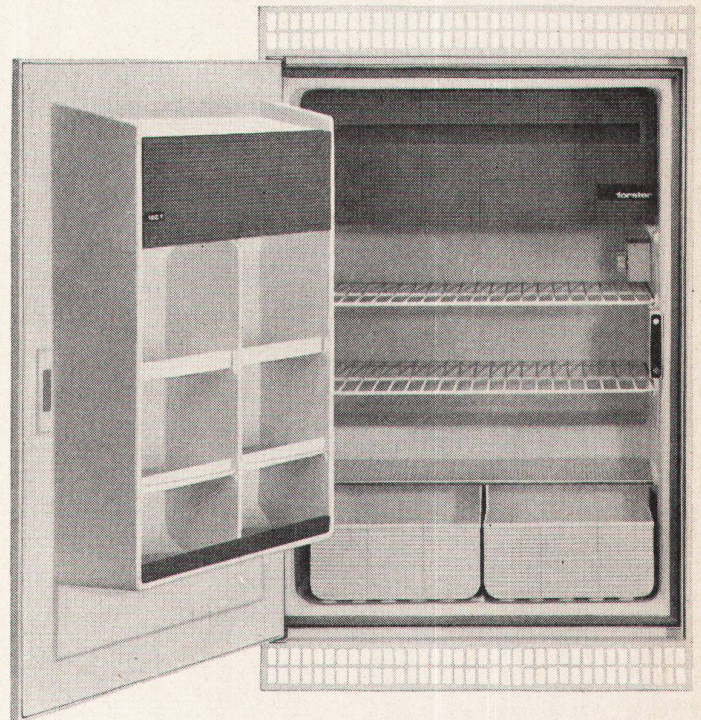

70 l Absorber Fr. 295.–

Verstellbare Tablare, praktischer Türausbau für 7 Eier und 4 Flaschen, grosse Eiswürfelschublade.

Garantie: Kühlaggregat 6 Jahre.

150 l Kompressor Fr. 485.– exkl. Gemüseschalen

Eignet sich für bündigen Fronteinbau. Raumsparende Konstruktion.

17 l Tiefkühlfach für Temperaturen bis -18° C. Grosse Eiswürfelschublade. Raffinierter, besonders grosser Türausbau mit verstellbaren Tablaren, Butter- und Käsefach, sowie Halter für 14 Eier, fasst 4 Literflaschen. Wichtig für die Reinigung: Der Frontrahmen mit den beiden Lüftungsgittern lässt sich leicht wegnehmen.

Garantie: Kühlaggregat 5 Jahre.

Forster schafft einen neuen Standard für Qualität, Leistung und Komfort im schweizerischen Kühlschrankbau.

Bitte verlangen Sie Offerte und Spezialprospekt.

Beratung in allen Einbaufragen.

150 l Kompressor