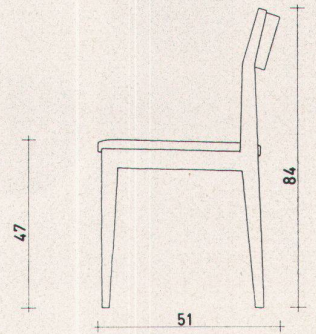

**HARTMANN**  
& Co. AG, Biel  
Metallbau und Rolladenfabrik

Feine Beschläge  
antik + modern  
MESSING / SCHMIEDEISEN

**F. Bender**  
OBERDORFSTRASSE 9/10 ZÜRICH

Mod. 730 P

Mod. 730 R

Stuhl Mod. 730 R  
Sitz gepolstert, Rücken Rohrgeflecht natur