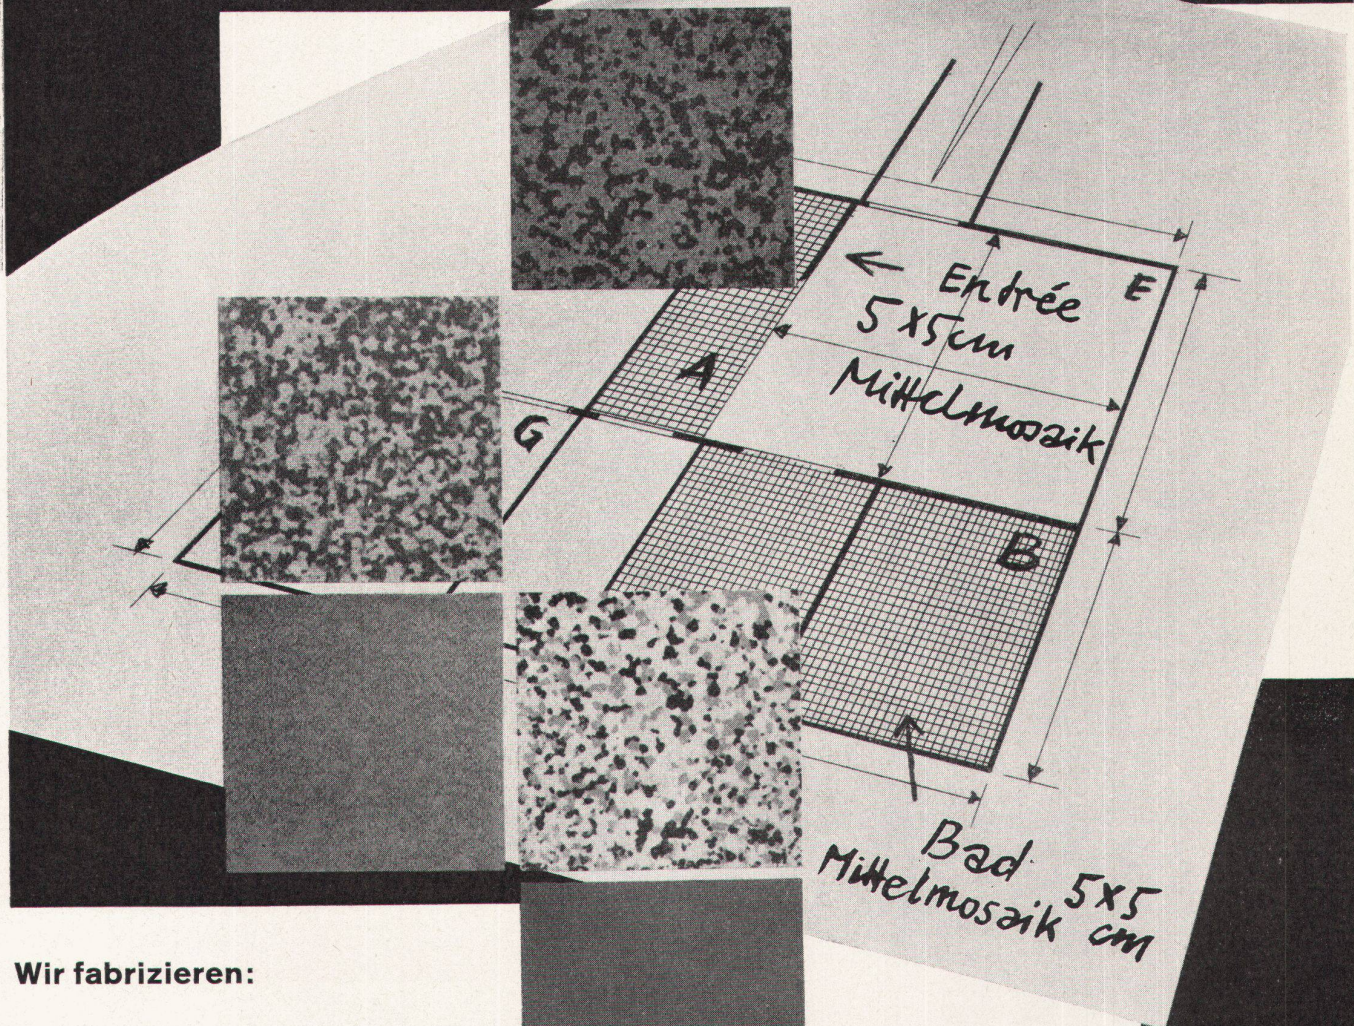

Laufen

Wir fabrizieren:

Sanitäre Apparate

aus Sanitärporzellan und Feuer-ton

**Glasierte
Steingut-Wandplatten**

weiss, crème und farbig

Steinzeug-Bodenplatten

Steinzeug-Mosaik

Ziegel und Backsteine

Elektroporzellan

Neue Möglichkeiten, neue optische Wirkungen, neue Farben – kurz, ein neues Gestaltungsmittel in der Hand des fortschrittlichen Architekten. 5 x 5 cm ist das Format des neuen Laufener Mittelmosaiks mit allen bekannten Vorteilen einer Steinzeuggbodenplatte. Mit der reichhaltigen Farbskala sind den Gestaltungsmöglichkeiten praktisch keine Grenzen gesetzt; sie führen zu optischen Wirkungen von einmaliger Schönheit.

Für Muster und Auskünfte wende man sich an die zuständigen Fachgeschäfte.