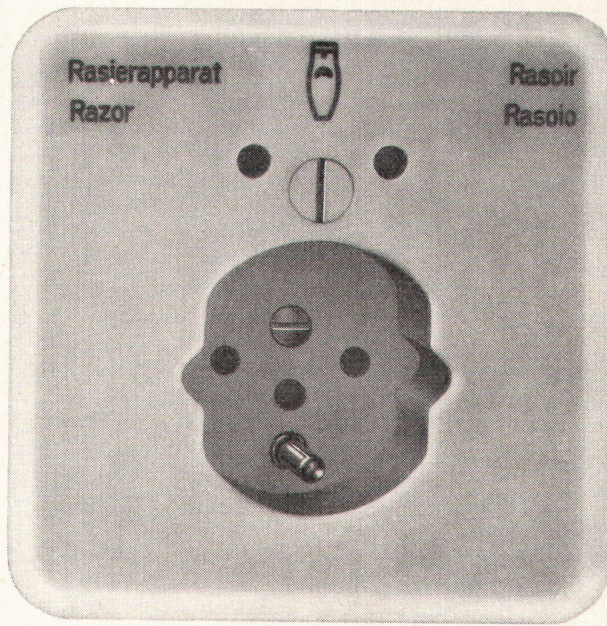

Rasiersteckdose mit
Spezial-Sicherungspatrone
0,5 A und Steckdose
mit Schutzkontakt,
kombiniert,
für Unterputzmontage.

2 P + E 10 A 250 V