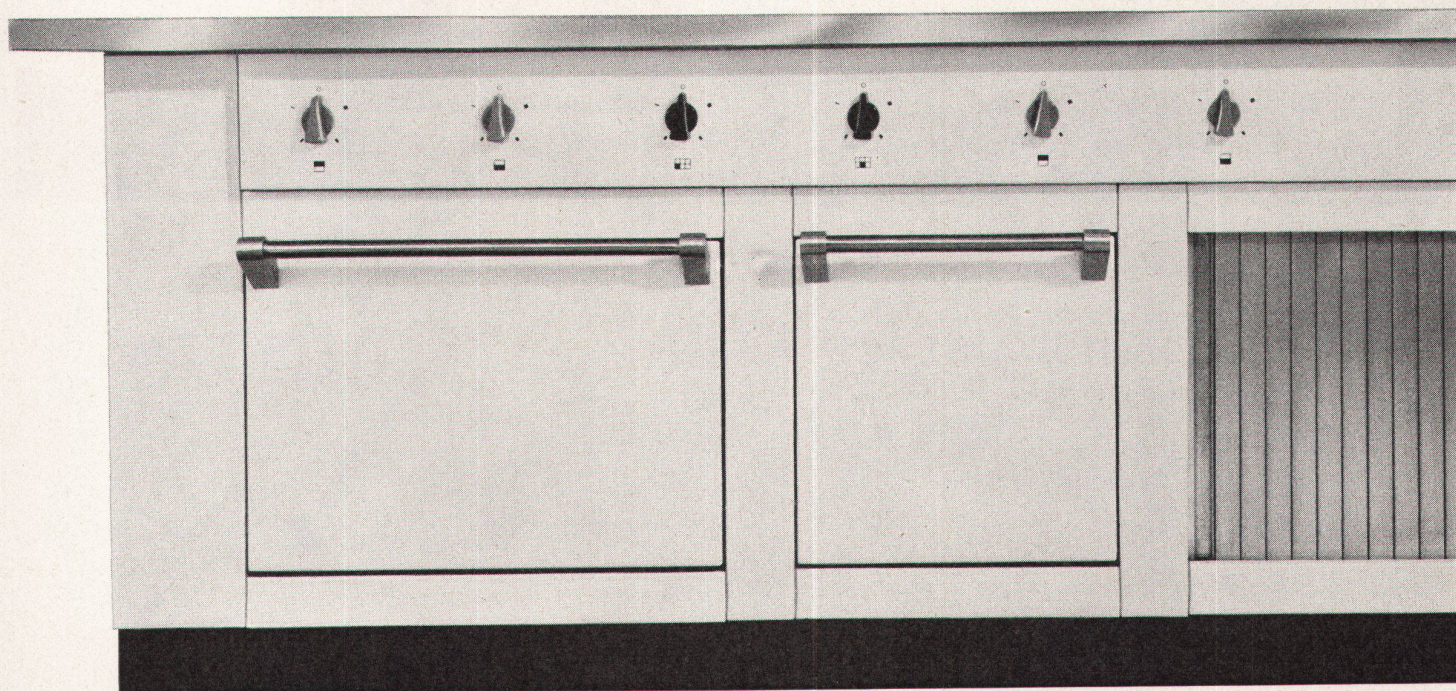

Die neue salvis Linie

Hier der neue Herd — formschön — einfach. An der Schweizer Mustermesse Basel mit «Die gute Form 1962» ausgezeichnet. — Moderne, klare Linienführung und deshalb einfach zu reinigen. Grosse Vorteile bieten auch die fest eingebauten Platten. Die Kochfläche präsentiert sich einheitlich; die Schmutzrinnen sind niedrig und gut zugänglich. Eine solide Rahmenkonstruktion hält ausserordentlichen Beanspruchungen stand und gewährleistet auf die Dauer eine ebene Plattenfläche.