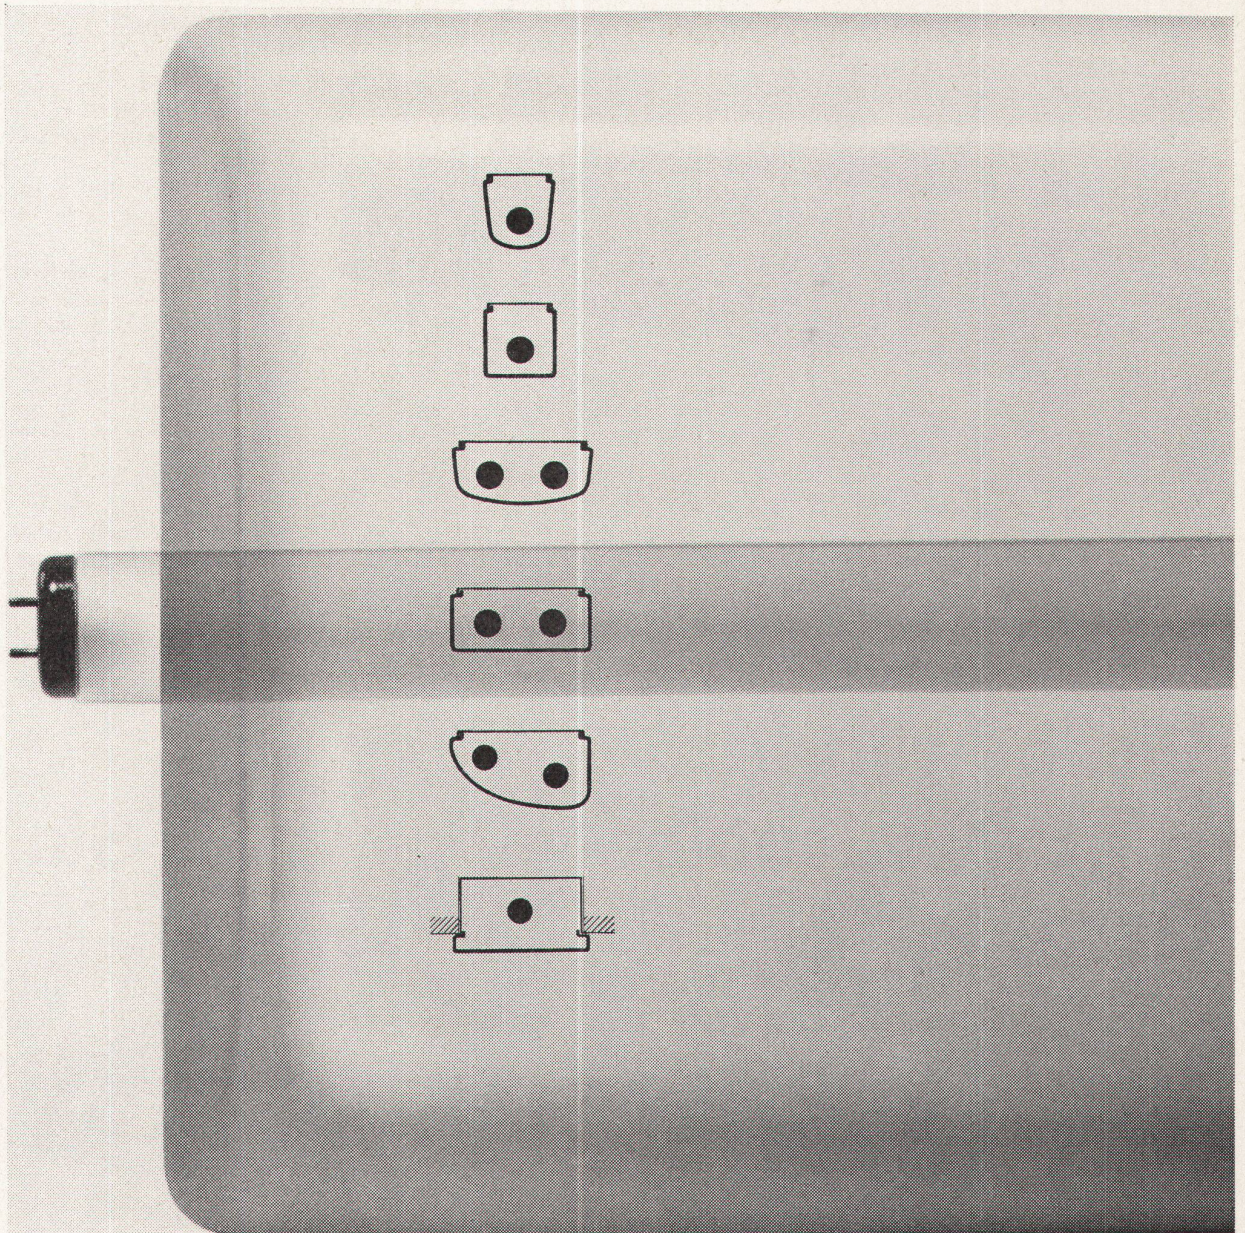

Die Fluoreszenzbeleuchtung hat sich für Arbeitsräume durchgesetzt. Das vom Bauherrn geforderte Beleuchtungsniveau wird immer höher. — Die grosse Auswahl von Leuchten, die wir dem Interessenten bieten, gibt ihm die Gewissheit für jeden Zweck die richtige Leuchte zu finden. Wenden Sie sich an Ihren Elektroinstallateur oder direkt an uns. Unsere Fachleute beraten Sie gerne. — BAG Bronzewarenfabrik AG Turgi. Ausstellungs- und Verkaufsräume in Zürich, beim Central, Stampfenbachstrasse 15

BAG TURGI