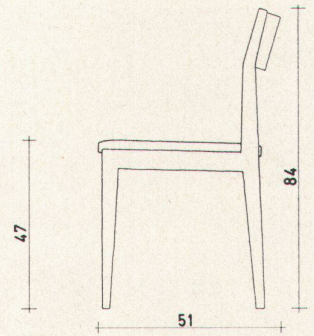

Mod. 730 P

Mod. 730 R

Stuhl Mod. 730 R
Sitz gepolstert, Rücken Rohrgeflecht natur

Stuhl Mod. 730 P
Sitz gepolstert, Rücken Klebepolster

Ein vielseitig verwendbarer Stuhl für Gaststätten und Wohnräume, bei denen eine einfache, saubere, moderne Linie angestrebt wird.

HORGEN-GLARUS

**AG Möbelfabrik Horgen-Glarus
in Glarus**

Telephon 058 5 20 91