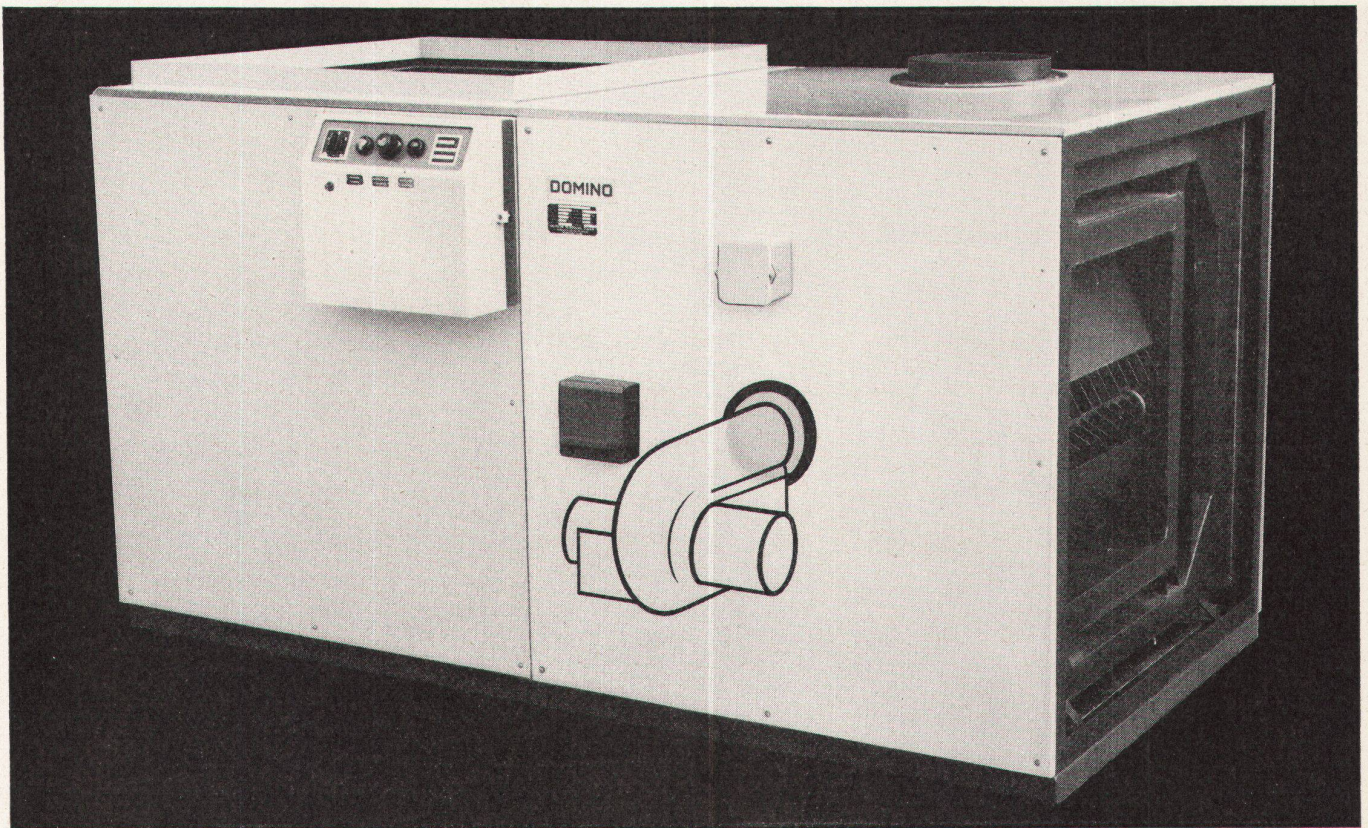

DOMINO

---

löst auf modernste Art das Heizungsproblem sämtlicher Grossräume. Die bahnbrechende und robuste Konstruktion der DOMINO-Geräte nach Baukastensystem bietet Gewähr für lange Lebensdauer und ermöglicht Anpassung an die bestehenden Platzverhältnisse. Mit DOMINO gibt es keine Probleme mehr!

Angenehme Wärme im Winter — kurze Aufheizzeit — Lüftung und Kühlung im Sommer — vollautomatisch.

Extra geräuscharme Ausführung mit 1 oder 2 Geschwindigkeiten für Kirchenheizungen, Kinos usw.

25 Jahre Erfahrung in Luftheizungs-Anlagen

Einzig

**Heizung + Lüftung
vollautomatisches
Warmluftaggregat
Baukastensystem
liegend oder stehend**

**alle Leistungen
für sämtliche
Grossräume:
Handel
Industrie
Kirchen
Festhallen und Kinos**

Lieferung über die Heizungsfirmen

GRANUM

Verlangen Sie bitte ausführliche Prospekte von Granum AG Neuenburg, Fabrik für moderne Heizapparate