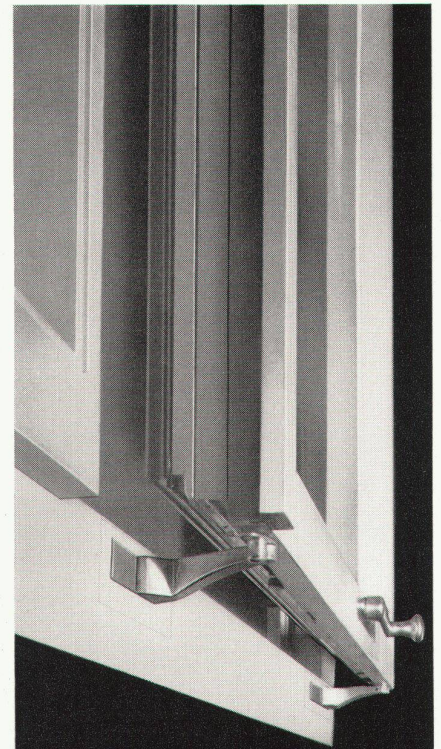

Verlangen Sie unser ausführliches
Prospektmaterial.

J4

Hervorragende Bedienungs-, Lüftungs- und
Wartungseigenschaften zeichnen diese Konstruktion
aus. Die Dauerlüftung wird durch die regulierbare
Parallelabstellung erreicht, die Direktlüftung
durch das Hinterschieben des Gleitflügels. Zur
Reinigung kann der Parallelabstellflügel seitlich
geöffnet werden. Das Fenster ist auch als Einflügeltyp
erhältlich.