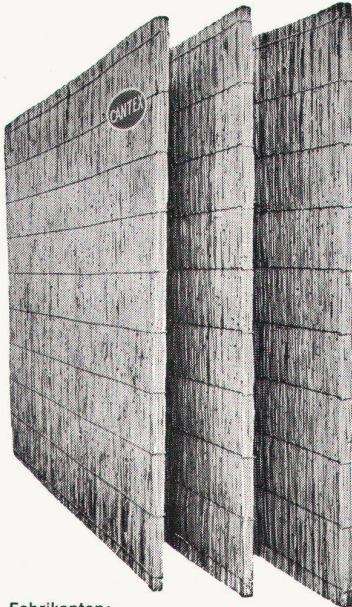

Download PDF: 30.03.2025

ETH-Bibliothek Zürich, E-Periodica, <https://www.e-periodica.ch>

«CANTEX» gepreßte Schilfrohrplatten

ein hervorragendes Isoliermaterial

Wärmeleitzahl: 0,047

Großformat:
200 × 150 cm
und andere