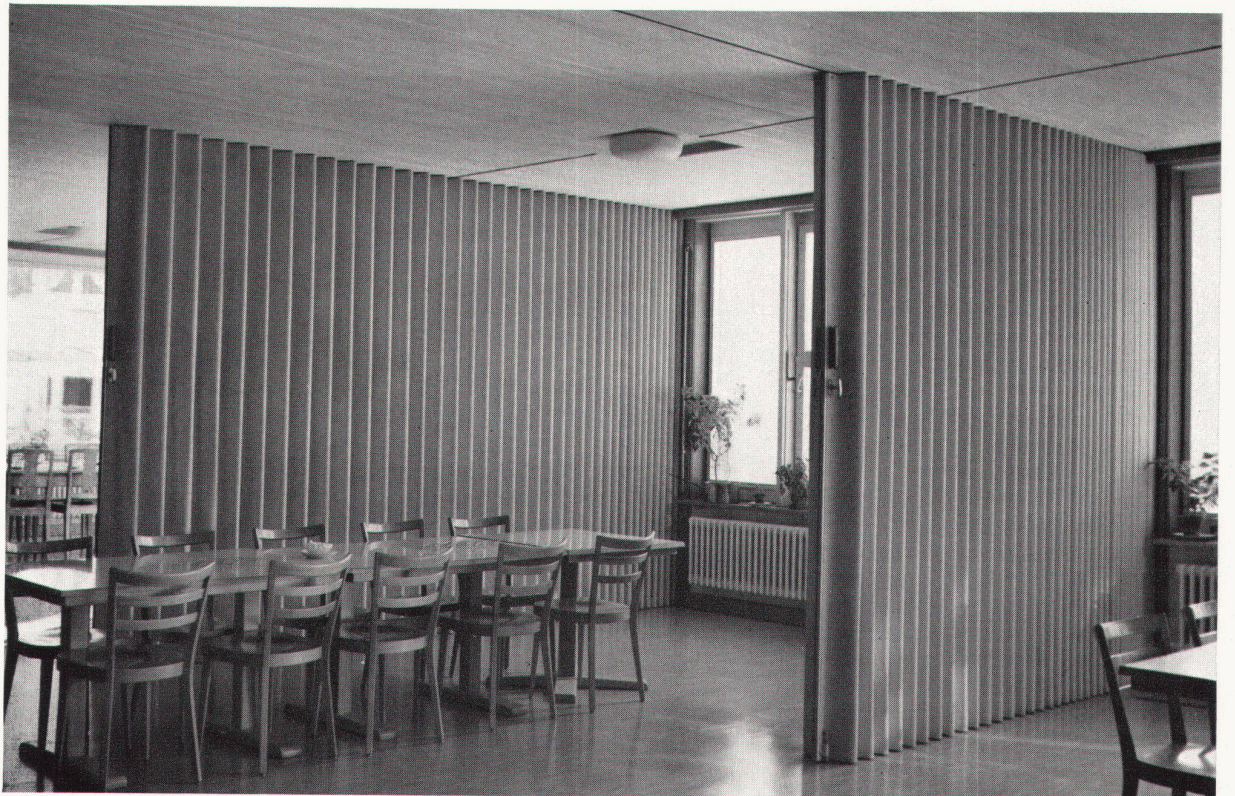

Download PDF: 16.03.2025

ETH-Bibliothek Zürich, E-Periodica, <https://www.e-periodica.ch>

Die richtige Lösung
der Raumunterteilung
und Raumgestaltung

EDAK
Mischler-Faltwände und -Türen

VSK, Biel
G. Gaudy, Biel
dipl. Arch. BSA/SIA

Spital, Langenthal
A. Zeyer, Luzern
dipl. Arch. BSA/SIA

MISCHLER-Faltwände und -Türen, bestehend aus einem kunstlederbezogenen, soliden, verzinkten Metallgerippe, in Deckenschiene laufend, dienen der zweckmäßigen Raumunterteilung und besseren Raumnützung. Der Kunstlederüberzug ist in den verschiedenen Farben unserer Kollektion erhältlich, so daß sich MISCHLER-Faltwände und -Türen den vielfältigen Gegebenheiten harmonisch anpassen lassen und eine individuelle Raumgestaltung ermöglichen.