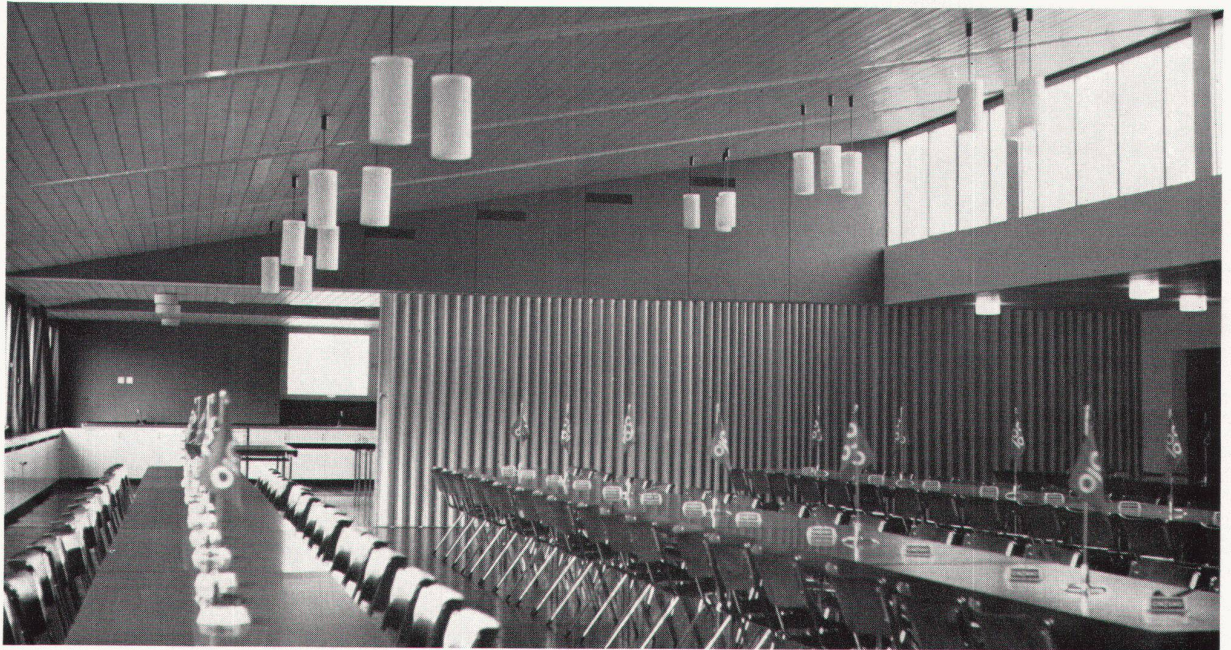

Die richtige Lösung
der Raumunterteilung
und Raumgestaltung

EDAK
Mischler-Faltwände und -Türen

VSK, Biel
G. Gaudy, Biel
dipl. Arch. BSA/SIA