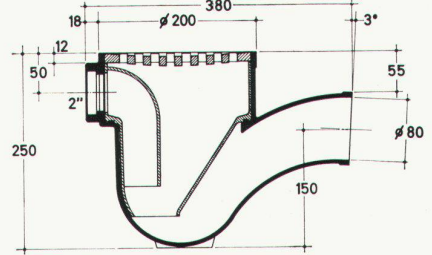

Eintauchzylinder (Geruchverschluß)
mit Gummiringdichtung
(alterungsbeständig)

Rost aus Gußeisen mit chemikalien-
beständigem Kunststoffüberzug

Wasserstand 70 mm

Gewicht 2,7 kg

SANITÄR
HUB

HANS U. BOSSHARD ZÜRICH / LUGANO

Manessestraße 170, Telephon (051) 23 87 83

Via Ginevra 2, Telephon (091) 2 05 05