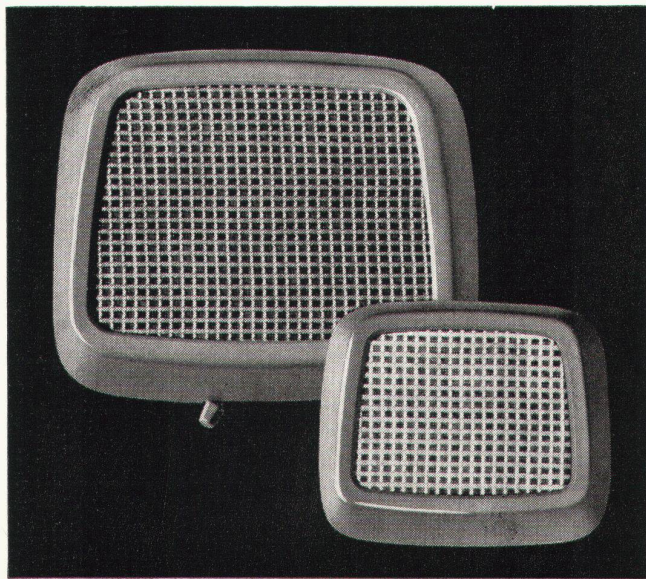

Phoni I,

der kleinere, vielseitig verwendbare Lautsprecher mit der grossen Lautstärke, 2 Watt

Grösse: 160 x 140 x 65 mm

Farbe: grau, elfenbein, rot, braun

Phoni II,

mit eingebautem Lautstärkeregler, 4 Watt. Dieser grössere Lautsprecher überrascht durch die gute Wiedergabe der tieferen Frequenzen. Er ist aber auch im hohen Tonbereich lautstark und kann, wie Phoni I, an jedem Rundfunk- und Fernsehempfänger angeschlossen werden.

Grösse: 235 x 200 x 87 mm

Farbe: elfenbein, grau

1803