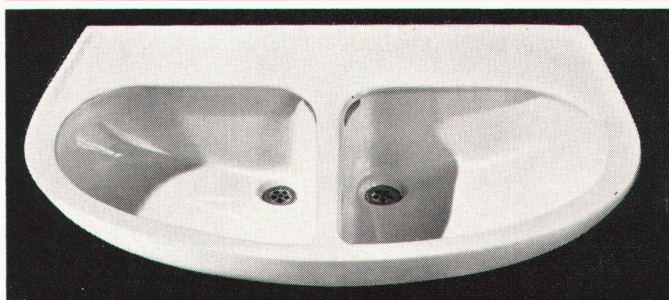

Die führenden Marken kaufen Sie am vorteilhaftesten im Fachgeschäft
Sanitär-Bedarf AG Zürich 8/32, Sanitäre Apparate und Armaturen
Kreuzstrasse 54, Telefon 051/24 67 33

Sabez

Colston
General Electric
Hotpoint
Wyss-Purana

**Geschirr-
Wasch-
Auto-
maten**

Zürich Tel. (051) 23 63 82
Luzern Tel. (041) 6 37 75
Chur Tel. (081) 2 17 51
Lausanne Tel. (021) 26 32 01
Lugano Tel. (091) 2 09 05
St. Gallen Tel. (071) 22 72 56

W. BAUMANN HORGEN

Kipptore / Lamellenstoren / Stoffstoren / Jalousieladen / Rolladen

Horgen (051) 92 40 57

Doppelwaschtisch 5600, 90 x 58 cm. Ein Ablauf, ein Syphon.
Zwei Waschgelegenheiten. Auszeichnung «Die gute Form 1962»
Sanitär-Bedarf AG Zürich 8/32, Sanitäre Apparate und Armaturen
Kreuzstrasse 54, Telefon 051 / 24 67 33

Sabez

**Doppel-
wasch-
tisch**