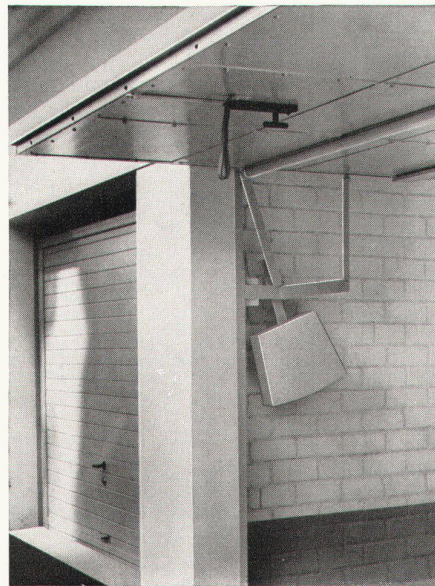

Boxentore Typ «Ökonom»

Metallrolladen Typ «alu-rol»

Lamellenstoren und Sonnenstoren

Aluminiumfenster und -fassaden

& Co. AG, Biel
Metallbau und Rolladenfabrik

HARTMANN

Gebrüder
Demuth & Co.
Baden
Konstruktions-
werkstätten
Telephon 056
25444/25954