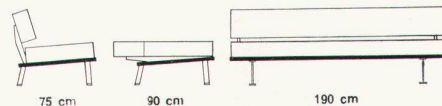

Bezugsquellennachweis: Edwin Liebau  
Zürich 8 Zollikerstr. 269 Tel. 051/24 68 17

Elita 58 – das elegante Liegesofa – mit den vielen Gestaltungsmöglichkeiten. Aus eigener Werkstatt. Erhältlich mit Armlehnen.

Variante: Elita 61 mit Armlehnen und 6 losen Kissen.

Sitzneigung, korrekte Sitztiefe, ganz Schaumgummi-Polsterung. In Palisander mit Metallfüßen oder in Nußbaum mit Holzfüßen.

hugo peters bett u. polster werkstatt swb