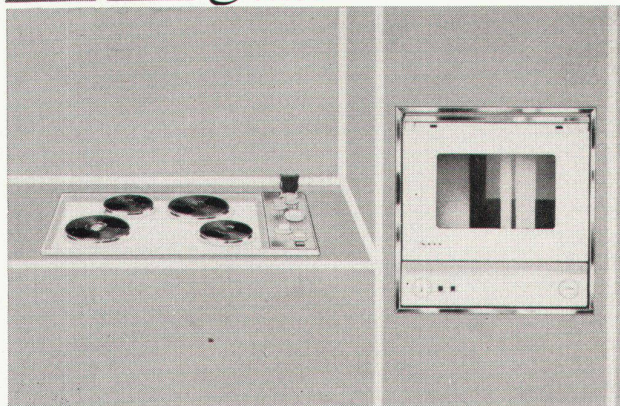

Download PDF: 18.03.2025

ETH-Bibliothek Zürich, E-Periodica, <https://www.e-periodica.ch>

stoll giroflex

der moderne Bürodrehstuhl

Giroflex 6625

40 weitere Giroflex
vom einfachsten
bis zum
Luxusmodell.
In führenden
Büromöbel-
Fachgeschäften.
Verlangen Sie die Liste
der offiziellen
Giroflex-Vertretungen.

Albert Stoll, Giroflex
Koblenz / AG

maximaler Komfort optimaler Ausbau

dank raffinierter Einbaumodelle, getrennter Backofen in komfortabler Bedienungshöhe und separatem Rechaud. Auch hier die bewährte NEFF 4fach-Automatik.