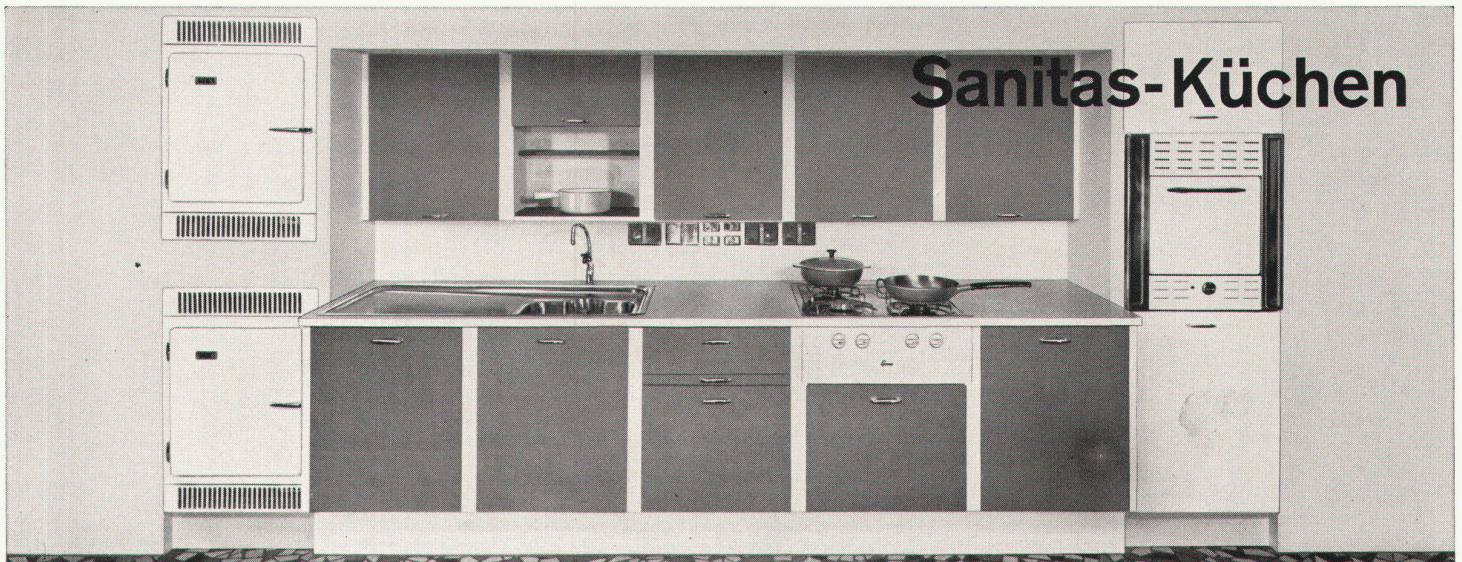

DÜBI & CO.
Lufttechnische Anlagen

Herzogenbuchsee
(063) 5 18 59