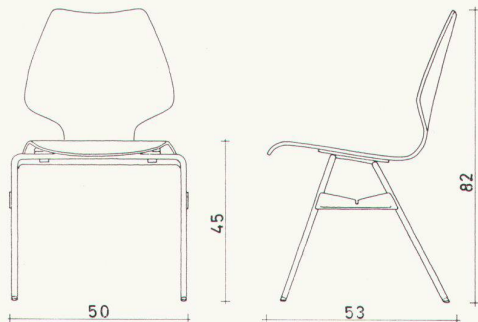

Entwurf: Kurt Culetto

Auszeichnung:

«Die gute Form 1963»

bequem zum Sitzen

leicht zum Kuppeln

gut zum Stapeln

HORGEN-GLARUS

AG Möbelfabrik
in Glarus
Telephon

Horgen-Glarus
Schweiz
058 5 20 91

einer

für zwei

Der neue Doppelwaschtisch «Biskra» von **Standard**, lieferbar mit oder ohne Säule. Elegant und funktionell gestaltet. Kleine Raumbeanspruchung — trotzdem viel Platz bei Doppelbenützung. **Standard**-Kristallporzellan weiss oder farbig, bekannt für seinen unverwüstlichen Glanz. Ein Produkt der Ideal-**Standard**, weltbekannt für besseren Wohnkomfort. Verkauf durch den Schweizerischen Sanitär-Grosshandel.