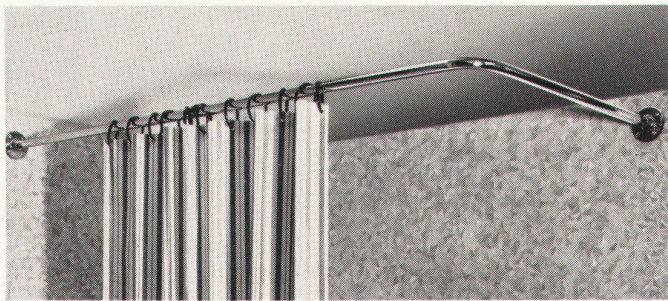

Douchen-Vorhangstange 650, verchromt, solide Ausführung, ohne Deckenstützen. Anfertigung nach Skizze, gerade, U-, L- oder trapezförmig.
Sanitär-Bedarf AG Zürich 8/32, Sanitäre Apparate und Armaturen
Kreuzstrasse 54, Telefon 051/24 67 33

Sabez

Vorhang stange 650

Zürich Tel. (051) 23 63 82
Luzern Tel. (041) 6 37 75
Chur Tel. (081) 2 17 51
Lausanne Tel. (021) 26 32 01
Lugano Tel. (091) 2 09 05
St. Gallen Tel. (071) 22 72 56

W. BAUMANN HORGEN

Kiptore / Lamellenstoren / Stoffstoren / Jalousieladen / Rolladen

Horgen (051) 92 40 57

Der Reservepapierhalter 2874 ist einer der kleinen notwendigen Artikel, die uns im Alltag viel Ärger ersparen.

Sanitär-Bedarf AG Zürich 8/32, Sanitäre Apparate und Armaturen
Kreuzstrasse 54, Telefon 051/24 67 33