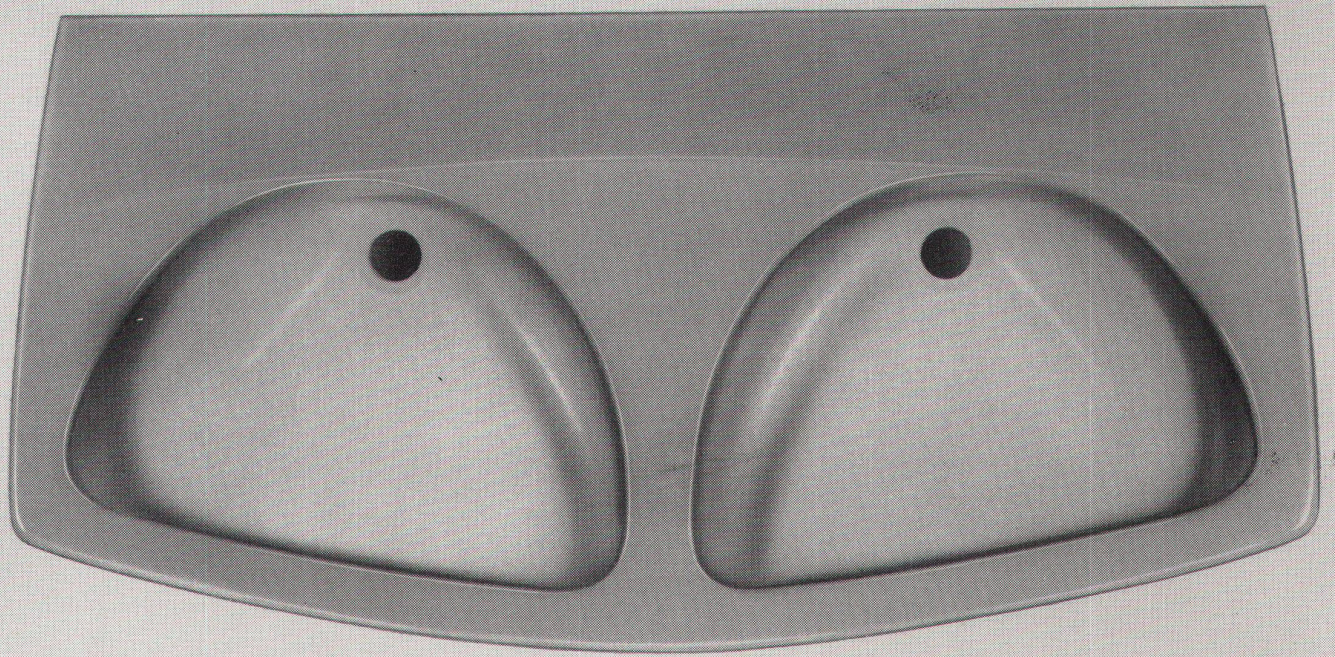

Entwurf: Kurt Culetto

Auszeichnung:

«Die gute Form 1963»

bequem zum Sitzen

leicht zum Kuppeln

gut zum Stapeln

HORGEN-GLARUS

AG Möbelfabrik
in Glarus
Telephon

Horgen-Glarus
Schweiz
058 5 20 91

einer

für zwei

Der neue Doppelwaschtisch «Biskra» von **Standard**, lieferbar mit oder ohne Säule. Elegant und funktionell gestaltet. Kleine Raumbeanspruchung — trotzdem viel Platz bei Doppelbenützung. **Standard**-Kristallporzellan weiss oder farbig, bekannt für seinen unverwüstlichen Glanz. Ein Produkt der Ideal-**Standard**, weltbekannt für besseren Wohnkomfort. Verkauf durch den Schweizerischen Sanitär-Grosshandel.