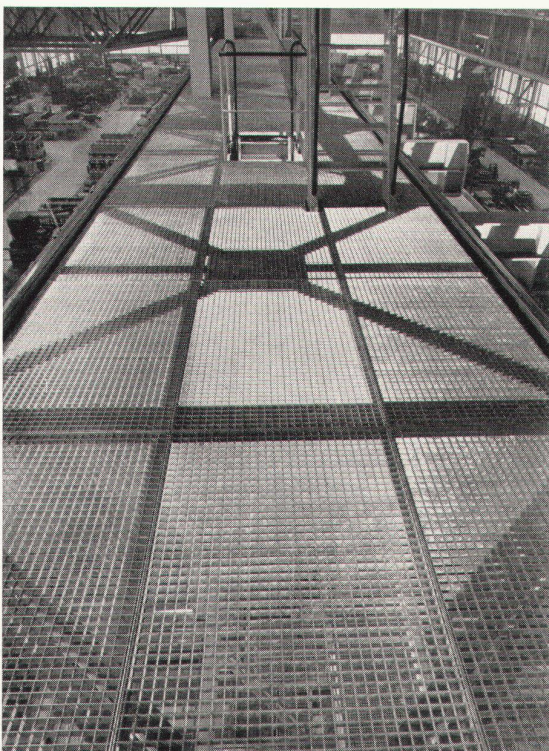

Für Beratung und Übernahme von Expertisen

betreffend

**schall- und wärmeisolierende Unterlagsböden
sowie Industriebeläge**

empfiehlt sich

X. Schürmann, Ingenieur ETH, Merlischachen

Telephon (041) 72 12 60

30jährige Erfahrung

Verlässliche Referenzen

P. Lz

Original-WEMA-Gitterroste

Alleinhersteller:

SIEGFRIED
keller
AG
WALLISELLEN-ZÜRICH
Tel. (051) 93 32 32

Bei der Hochbauabteilung der **Generaldirektion PTT in Bern** ist infolge Rücktrittes des bisherigen Amtsinhabers auf Ende dieses Jahres die Stelle des

Chefs der Bausektion

neu zu besetzen.

Erfordernisse: Gut ausgewiesener, begabter Architekt mit großer Erfahrung in Büro und auf dem Bauplatz. Fähigkeit zur Leitung einer Sektion sowie zur Planung und Durchführung vielfältiger Bauaufgaben. Beherrschung der Amtssprachen, Verhandlungstalent.

Schriftliche Anmeldungen mit den üblichen Unterlagen sind zu richten an die **Personalabteilung der Generaldirektion PTT in Bern.**

Weitere Auskünfte über den Aufgabenbereich des zu besetzenden Postens erteilt **Telephon (031) 62 22 04**

P 655 Y