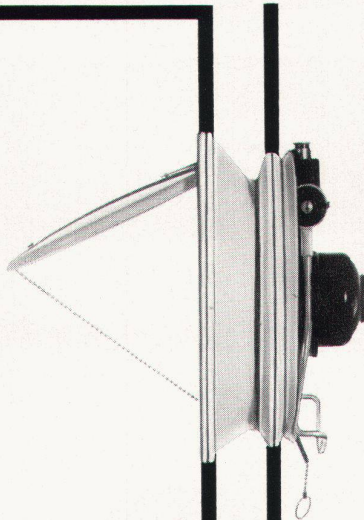

Fr. 128.50

Indola Ventilatoren Doppelverglasung

Indola-Ventilatoren-Programm : Mauerventilatoren, Ringventilatoren, Fensterventilatoren, Deckenventilatoren, Tischventilatoren