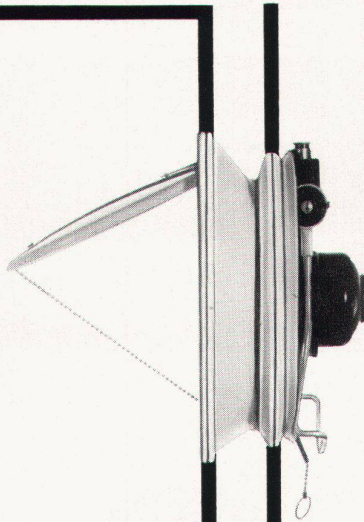

Fr. 128.50

Indola Ventilatoren Doppelverglasung

Indola-Ventilatoren-Programm : Mauerventilatoren, Ringventilatoren, Fensterventilatoren, Deckenventilatoren, Tischventilatoren