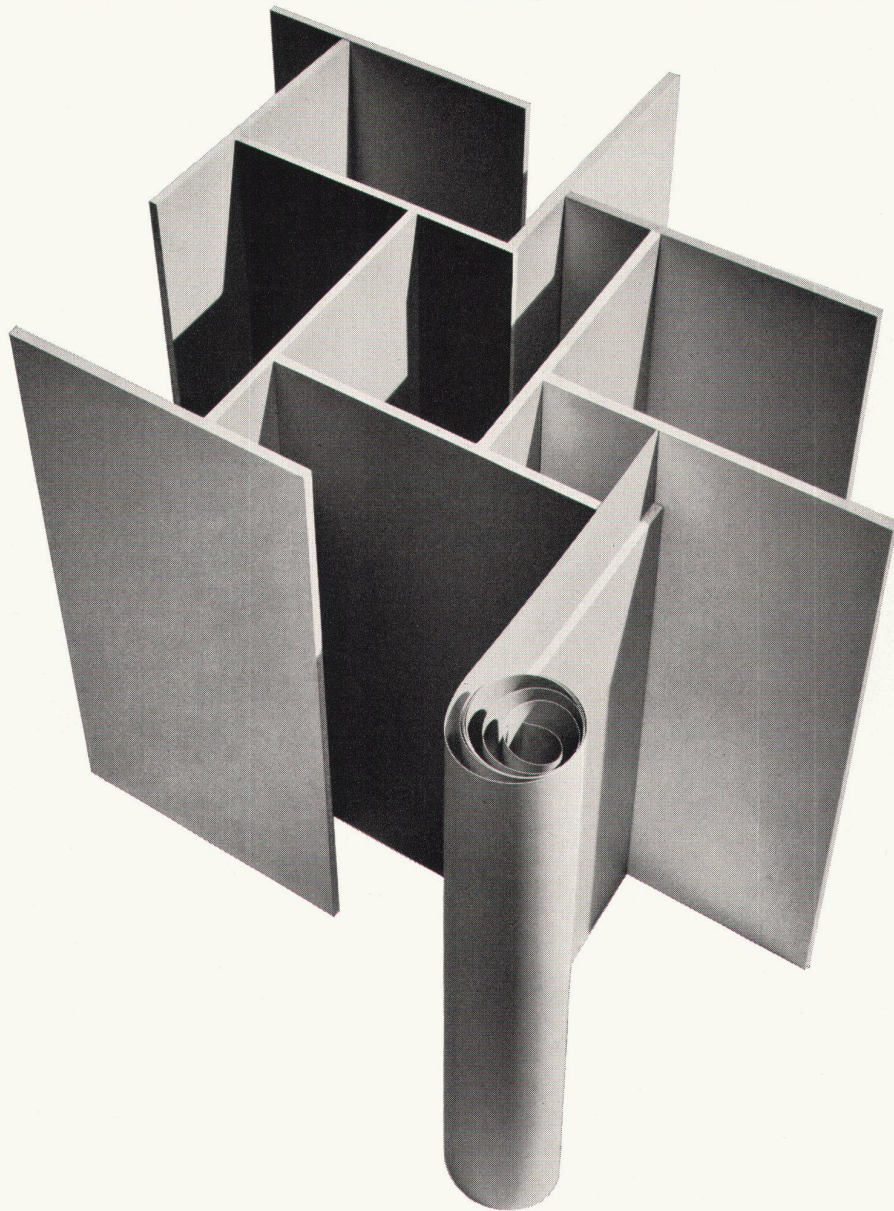

Dieses Modell wurde in Zusammenarbeit mit der Firma Gebert entwickelt. Auf dem formschönen Porzellankörper ist der funktions-sichere und geräuscharme GEBERIT-Spülkasten angebracht; beide Elemente wirken als geschlossene Einheit. Dank der Verbindung zwischen Spülkasten und Klosett mittels eines Spülrohrbogens wird eine vorbildliche Spülwirkung erreicht.

Die Bodenfestigung ist neu und unsichtbar gelöst. Der Klosettfuss ist frei von störenden, unhygienischen Bodenschrauben und schliesst mit einer geschlossenen Linie ab.

Verkauf durch den Sanitärgrosshandel.

**AG für Keramische Industrie Laufen
Tonwarenfabrik Laufen AG**

KUBIX

ein Werkstoff mit neuen Möglichkeiten

Martz + Bühmann

Kubix, die Hart-PVC-Furnierfolie hat sich für die Oberflächenveredelung von Möbeln, Türen und Wänden ausgezeichnet bewährt. Mit unseren speziellen Klebern lässt sich Kubix auf Spanplatten, Tischlerplatten, Sperrholz und Pavatex dauerhaft aufziehen, tiefziehen oder thermisch verformen. Kubix ist antistatisch, lichtecht, hygienisch, widerstandsfähig ge-