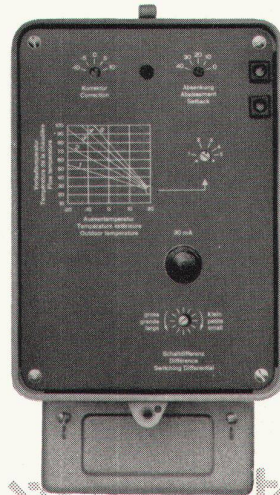

Equitherm

Vollautom. Heizungsregleinrichtungen

Der einfache Heizungsregler **«Equitherm-Junior»** mit Transistorverstärker wird vor allem in kleinen bis mittleren Heizanlagen verwendet

Zwei Ausführungen sind lieferbar: