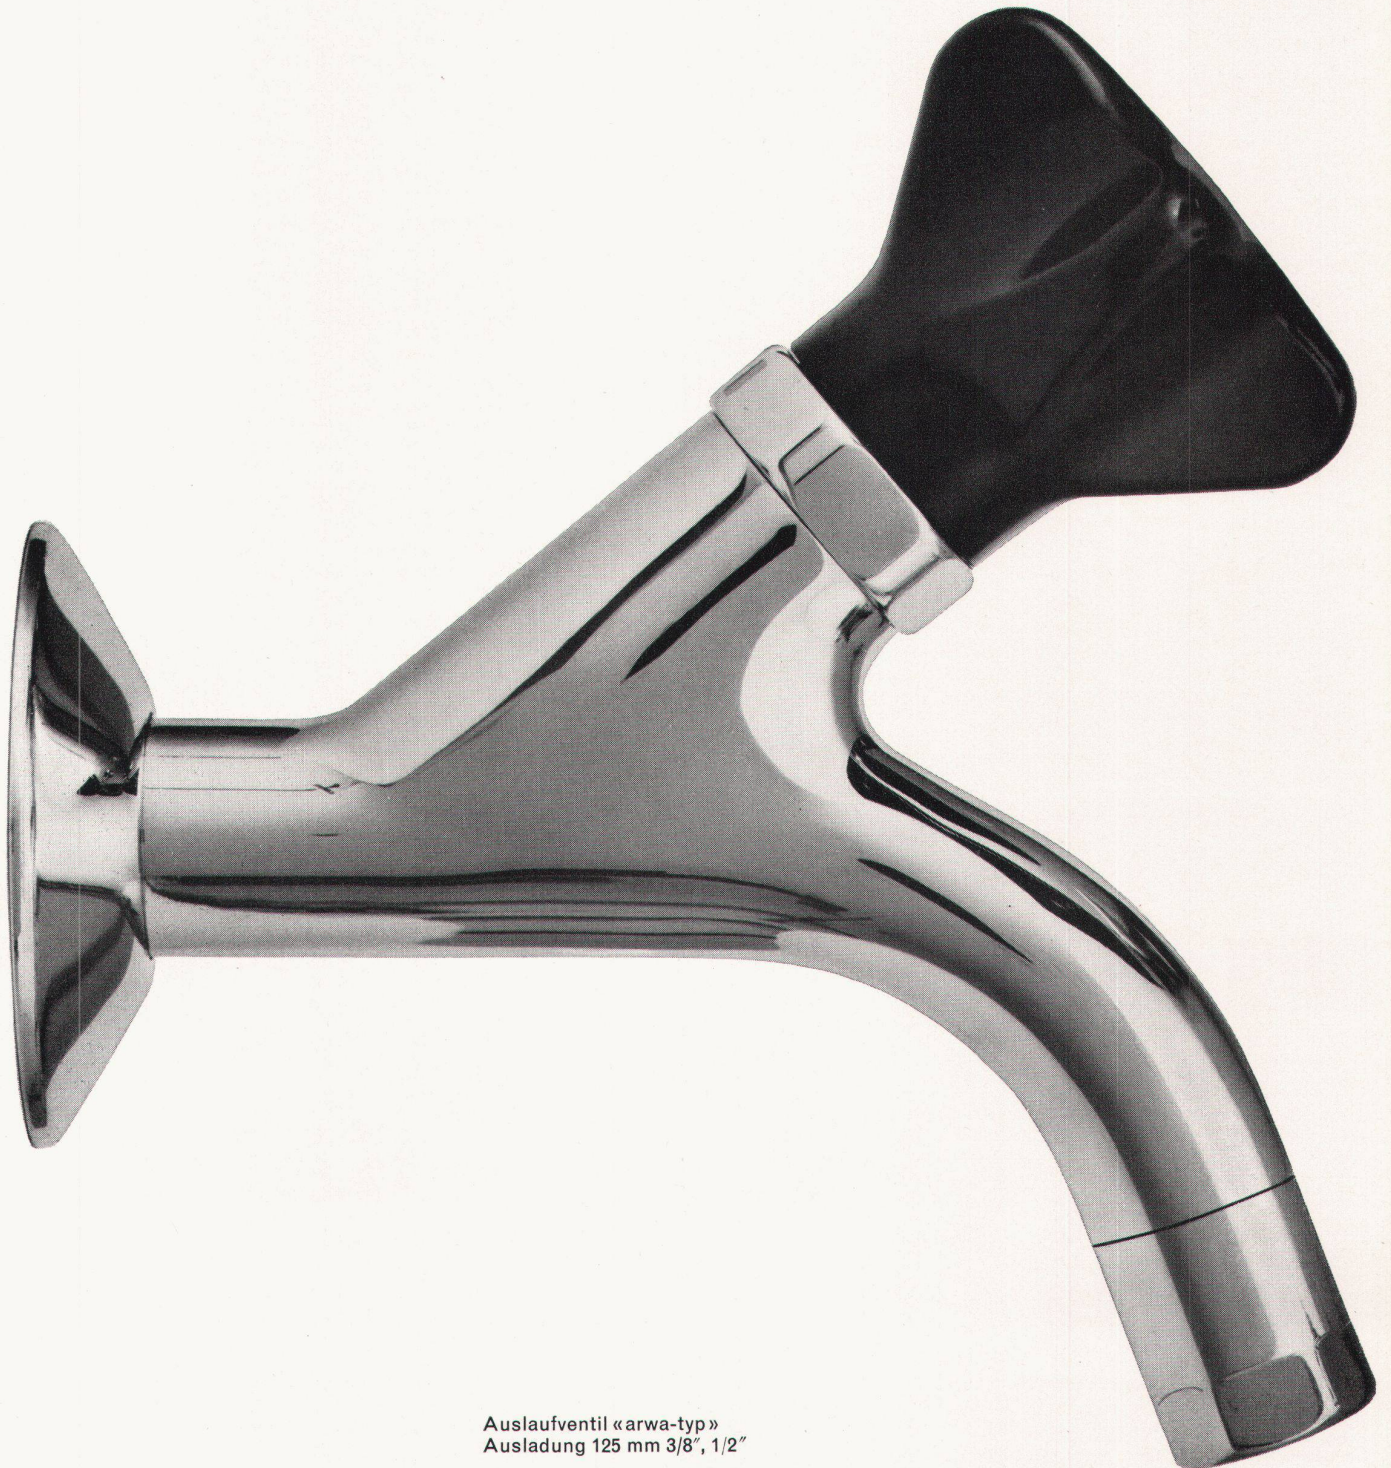

---

arwa

Beispiel aus unserem neuen
Armaturenprogramm

Auslaufventil «arwa-typ» Kat.-Nr. 2000

Die Kenntnisse der Wünsche von Bauherren, Architekten und Installateuren sowie der Entwicklungstendenzen unseres zeitgemäßen Formempfindens haben diesen weiteren Schritt in der Durchbildung unserer einheimischen Qualitätsarmaturen ermöglicht. Dieses Auslaufventil wird mit neuem

patentiertem Oberteil, mit isolierendem Kunststoffgriff hergestellt. Es ist auch mit kleinem Metallschlauch lieferbar.

Armaturenfabrik Wallisellen AG
Neue Winterthurerstraße 120
Telephon 051 93 31 77

Auslaufventil «arwa-typ»
Ausladung 125 mm 3/8", 1/2"