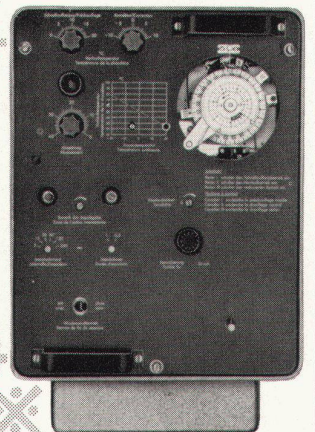

SAUTER

Fabrik elektrischer Apparate Basel/Schweiz

Technische Büros: Zürich Telephone (051) 24 16 98
Bern Telephone (031) 3 31 55
St. Gallen Telephone (071) 22 74 94
Genève Telephone (022) 24 42 48
Lausanne Telephone (021) 24 30 33
Lugano Telephone (091) 3 47 87