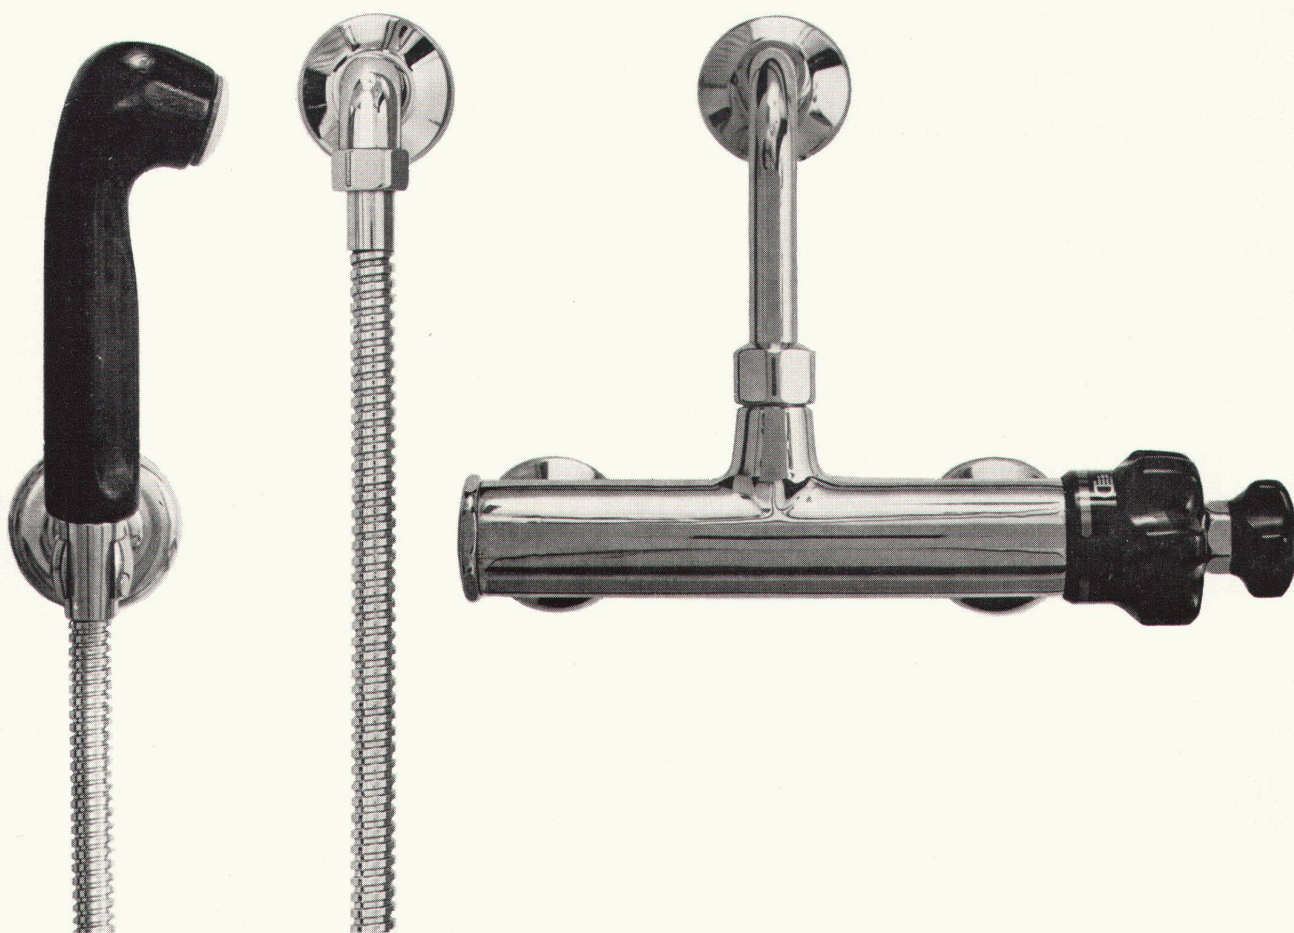

arwa

«arwa-therm» Misch-automaten

Duschenbatterien

**Anschluss wie eine Normal-
batterie, keine Verteuerung
der Installation.**

Der «arwa-therm» kann als
thermischer Mischautomat ohne
Rückschlagventile an jede normale
Installation, wie die handelsüblichen
Mischbatterien, angeschlossen
werden.

Beim Ausbleiben des Kaltwasser-
Zuflusses wird der Heisswasser-
Zufluss automatisch und plötzlich
unterbunden, so dass keine
Verbrühungsgefahr besteht.

Wassersparnis

Temperatur und Menge des
Wassers können unabhängig von-
einander gewählt und eingestellt
werden.

Armaturenfabrik Wallisellen AG
Neue Winterthurerstrasse 120
Telephon 051 93 31 77

Atelier Planchère/Doswald

Duschenbatterien

Kat.-Nr. 12200

12230

12255