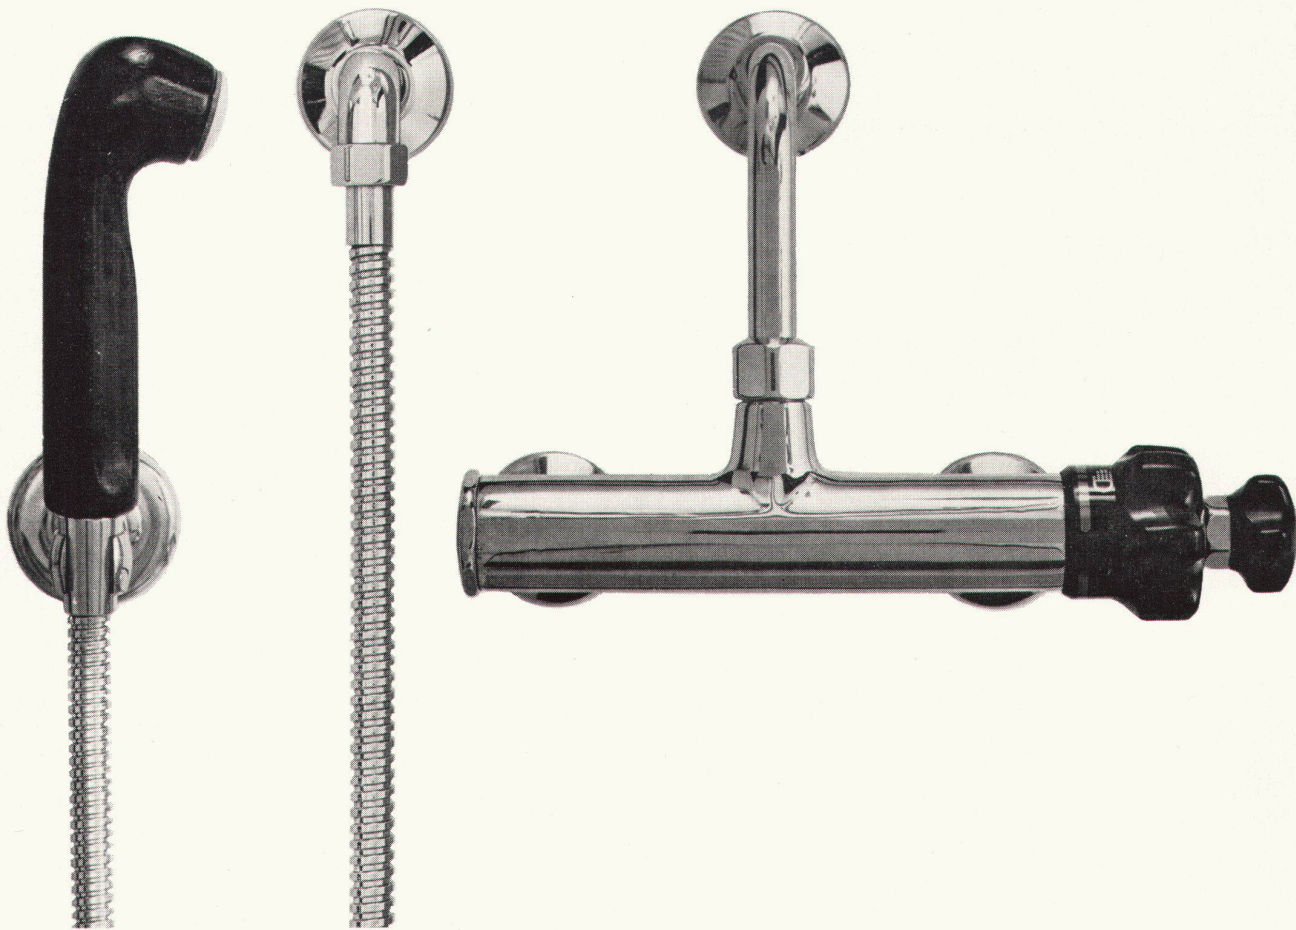

arwa

«arwa-therm» Misch-automaten

Duschenbatterien

**Anschluss wie eine Normal-
batterie, keine Verteuerung
der Installation.**

Der «arwa-therm» kann als
thermischer Mischautomat ohne
Rückschlagventile an jede normale
Installation, wie die handelsüblichen
Mischbatterien, angeschlossen
werden.

Beim Ausbleiben des Kaltwasser-
Zuflusses wird der Heisswasser-
Zufluss automatisch und plötzlich
unterbunden, so dass keine
Verbrühungsgefahr besteht.

Wassersparnis

Temperatur und Menge des
Wassers können unabhängig von-
einander gewählt und eingestellt
werden.

Armaturenfabrik Wallisellen AG
Neue Winterthurerstrasse 120
Telephon 051 93 31 77