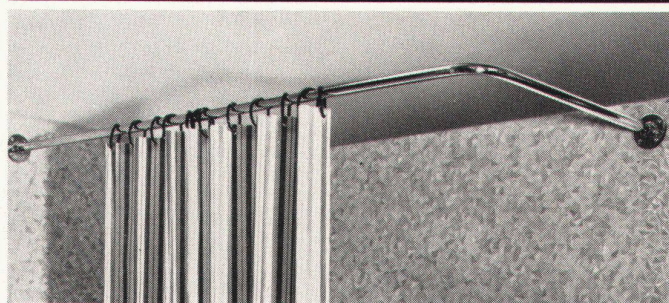

Elita 58 – das elegante Liegesofa – mit den vielen Gestaltungsmöglichkeiten. Aus eigener Werkstatt. Erhältlich mit Armlehnen.

Variante: Elita 61 mit Armlehnen und 6 losen Kissen.

Sitzneigung, korrekte Sitztiefe, ganz Schaumgummi-Polsterung. In Palisander mit Metallfüßen oder in Nußbaum mit Holzfüßen.

hugo peters bett u. polster werkstatt swb

Ausstellung Bellevuehaus, Limmatquai 3,
Zürich 1, Telefon (051) 24 73 79

Douchen-Vorhangstange 650, verchromt, solide Ausführung, ohne Deckenstützen. Anfertigung nach Skizze, gerade, U-, L- oder trapezförmig.
Sanitär-Bedarf AG Zürich 8/32, Sanitäre Apparate und Armaturen
Kreuzstrasse 54, Telefon 051/24 67 33

Sabez

Vorhang stange 650