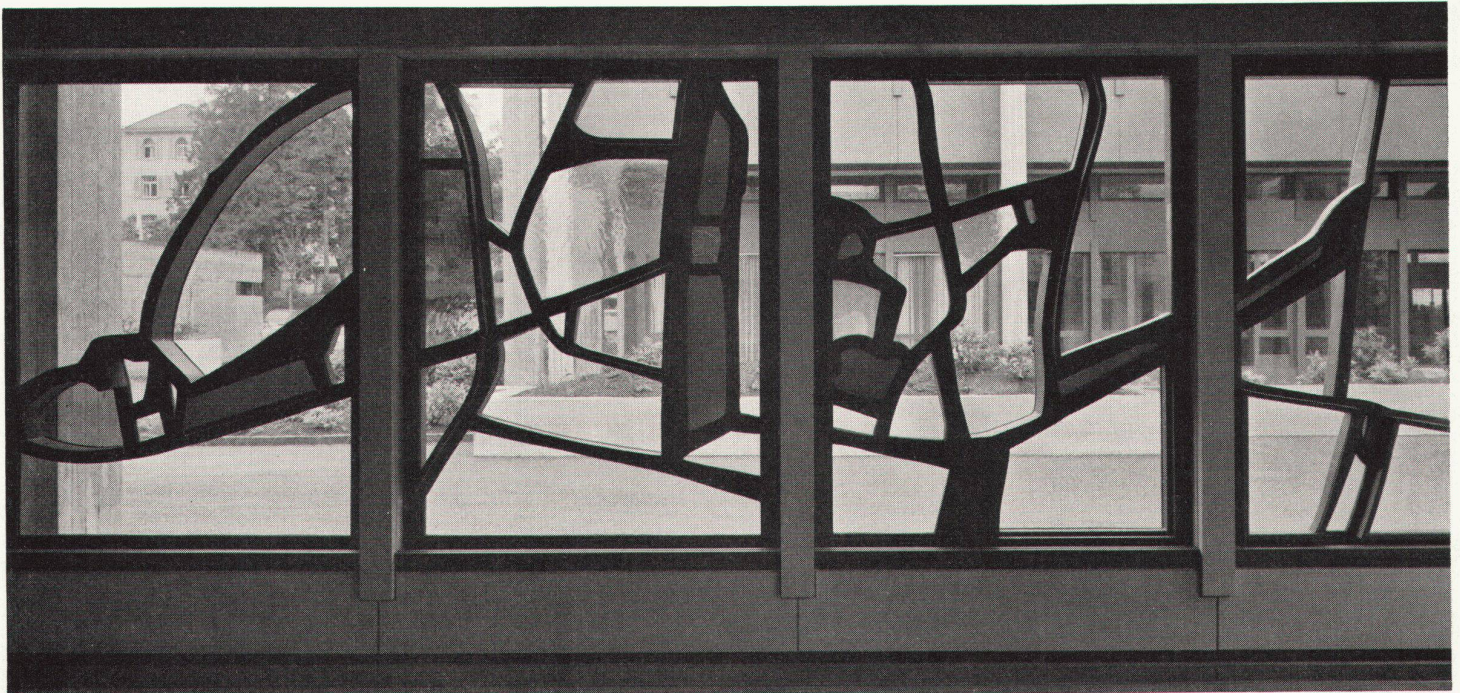

Metallfassaden und Metallfenster

Hochschule St.Gallen. Projektierung der Fassaden- und Fensterkonstruktionen. Fenster, Pfeiler, Brüstungsverkleidungen, Vordach und Eingangspartie in Eisen. Abbildung: Stahl-Glas-Komposition in der Aula von Coghuf.

Keller-Metallbau
St.Jakob-Str. 11, St.Gallen
Telefon (071) 24 82 33