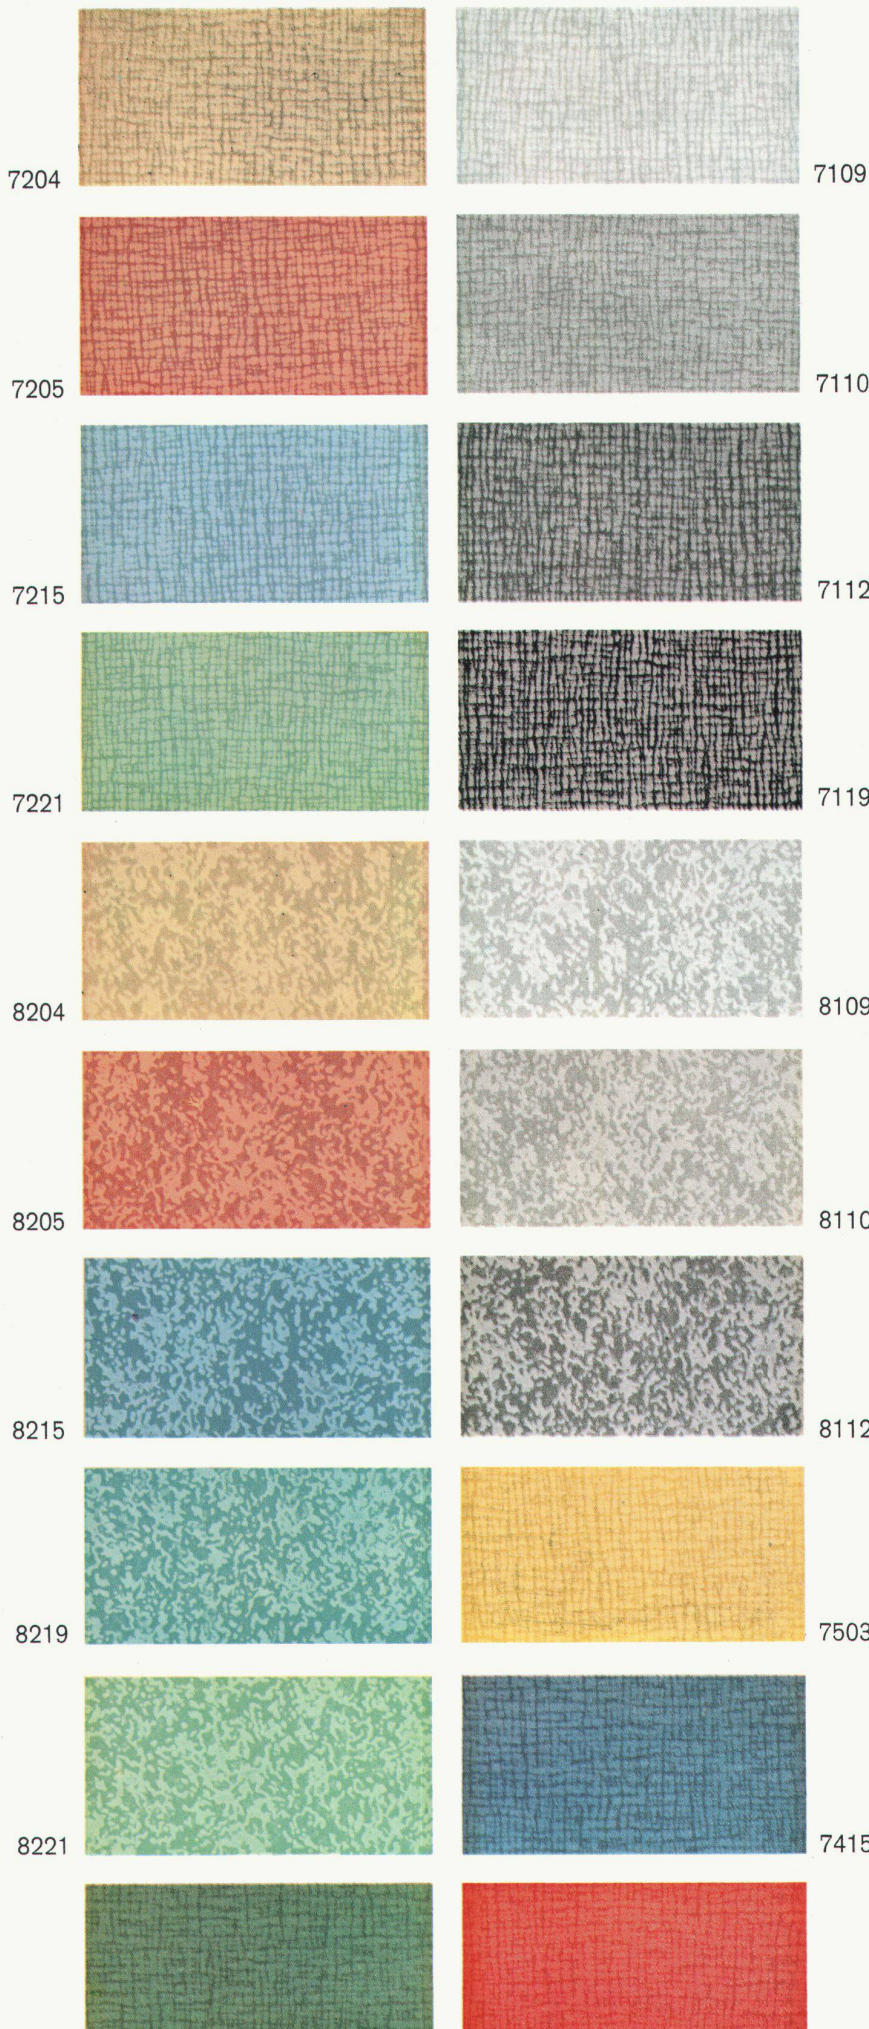

*weich wie ein Teppich...
doux comme un tapis...*

plastrofloor
silent

*unempfindlich wie ein Plastikbelag...
insensible comme un revêtement en plastic*

plastofloor silent

Plastofloor silent ist ein Schweizer Kunststoffbodenbelag mit einer schall- und wärmeisolierenden Jutefilz-Unterschicht. Die in der Masse durchgefärbte PVC-Gehschicht ist mit der Jutefilz-Unterschicht untrennbar verbunden. Plastofloor silent besitzt, dank der PVC/Jutefilz-Kombination, folgende Eigenschaften: schalldämmend, wärmeisolierend, angenehm weich und elastisch zu begehen, dauerhaft, formbeständig, strapazierfähig, kratzunempfindlich, farb- und lichtecht, öl-, fett-, wasser- und weitgehend säurebeständig, leicht zu reinigen, einfach zu verlegen, preisgünstig. Plastofloor silent, mit harmonischer Ton-in-Ton-Farbgebung nach der Landoltschen Farbnormung, ist in 2 Strukturen mit 8 und 13 Farbtönen erhältlich. Plastofloor silent ermöglicht eine gediegene und grosszügige Raumgestaltung.