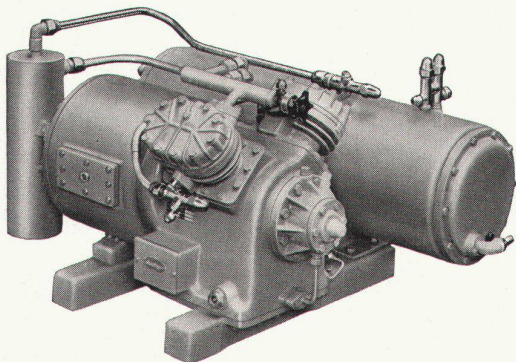

Autofrigor

Kühl-, Gefrier- und Klima-Anlagen

mit dem neuen, hermetisch geschlossenen Kühlautomaten «Hermetofrigor» für jeden industriellen und gewerblichen Zweck.

Autofrigor AG, Zürich

Schaffhauserstraße 473
Telephon (051) 48 15 55