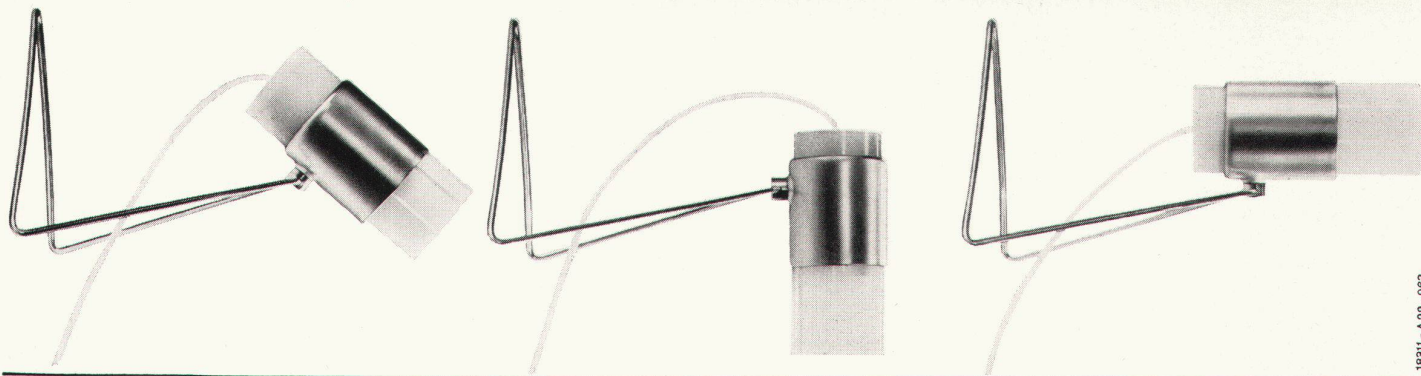

Odermatt 18311-A22-903

Form 63

Mit dem Globus Form-Wettbewerb rufen wir jedes Jahr junge Entwerfer auf, Artikel für den Alltag zweckmässig und sauber zu gestalten. Diese Lese- und TV-Lampe von Albert Lanker ist ein Beispiel dafür, dass es uns auch dieses Jahr gelungen ist, Schweizer Formgestalter für diese Aufgabe zu begeistern.

Im Globus Form-Wettbewerb dieses Jahres konnten wiederum 5 Preise an folgende Schweizer Entwerfer vergeben werden:

Rita Ruprecht, Dipl. Arch. SIA, Bern für ein Privatmöbel für die Frau
Florence Stahly, Innenarch., Zürich und
Werner Schmid, Innenarch., Zürich für einen Hobby-Tisch
Josef Bauer, Arbeits-Vorbereiter, Altdorf für einen Hobby-Tisch
Albert Lanker, Konstrukteur, Zürich für eine Lese- und TV-Lampe

Globus