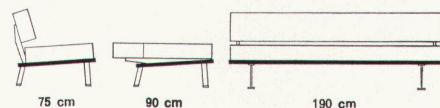

Elita 58 – das elegante Liegesofa – mit den vielen Gestaltungsmöglichkeiten. Aus eigener Werkstatt. Erhältlich mit Armlehnen.

Variante: Elita 61 mit Armlehnen und 6 losen Kissen.

Sitzneigung, korrekte Sitztiefe, ganz Schaumgummi-Polsterung. In Palisander mit Metallfüßen oder in Nußbaum mit Holzfüßen.

hugo peters bett u. polster werkstatt swb

Ausstellung Bellevuehaus, Limmatquai 3,
Zürich 1, Telefon (051) 24 73 79

Douchen-Vorhangstange 650, verchromt, solide Ausführung, ohne Deckenstützen. Anfertigung nach Skizze, gerade, U-, L- oder trapezförmig.
Sanitär-Bedarf AG Zürich 8/32, Sanitäre Apparate und Armaturen
Kreuzstrasse 54, Telefon 051/24 67 33