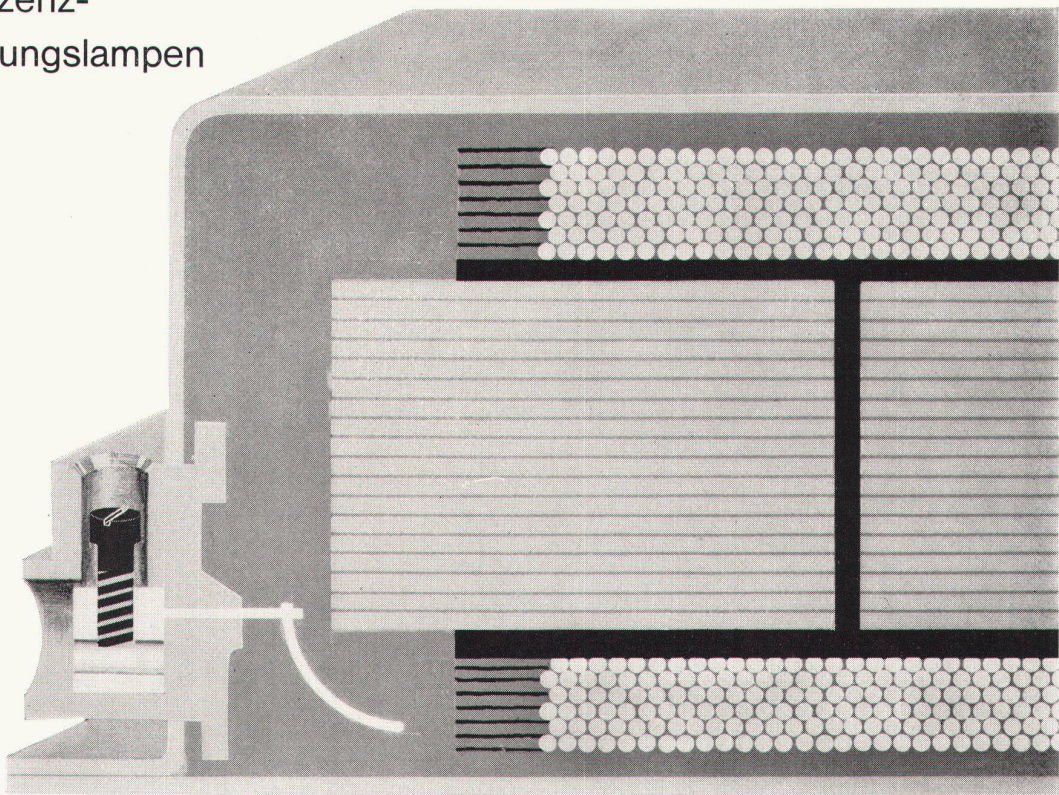

PHILIPS POLYESTER VORSCHALTGERÄTE

für Fluoreszenz-
und Entladungslampen

Besondere Merkmale: Kleine Dimensionen, geringes Gewicht • Genau dosierte Leistungszuführung an die Fluoreszenzlampe, deshalb volle Lichtausbeute • Richtige Vorheizbedingungen während des Startes zusammen mit minimaler Kurvenverzerrung des Lampenstroms während des Betriebs, dadurch Gewähr für lange Lebensdauer der Lampen • Niedrige Betriebstemperaturen dank Polyesterharz-Füllung zwischen Spule und Stahlgehäuse • Polyester schmilzt nicht, daher grosse Betriebssicherheit, sehr lange Lebensdauer, äusserst geräuscharm, kein Unterhalt • Philips Polyester-Vorschaltgeräte entsprechen den nationalen und internationalen Vorschriften und den zusätzlichen hohen fabrikinternen Anforderungen.